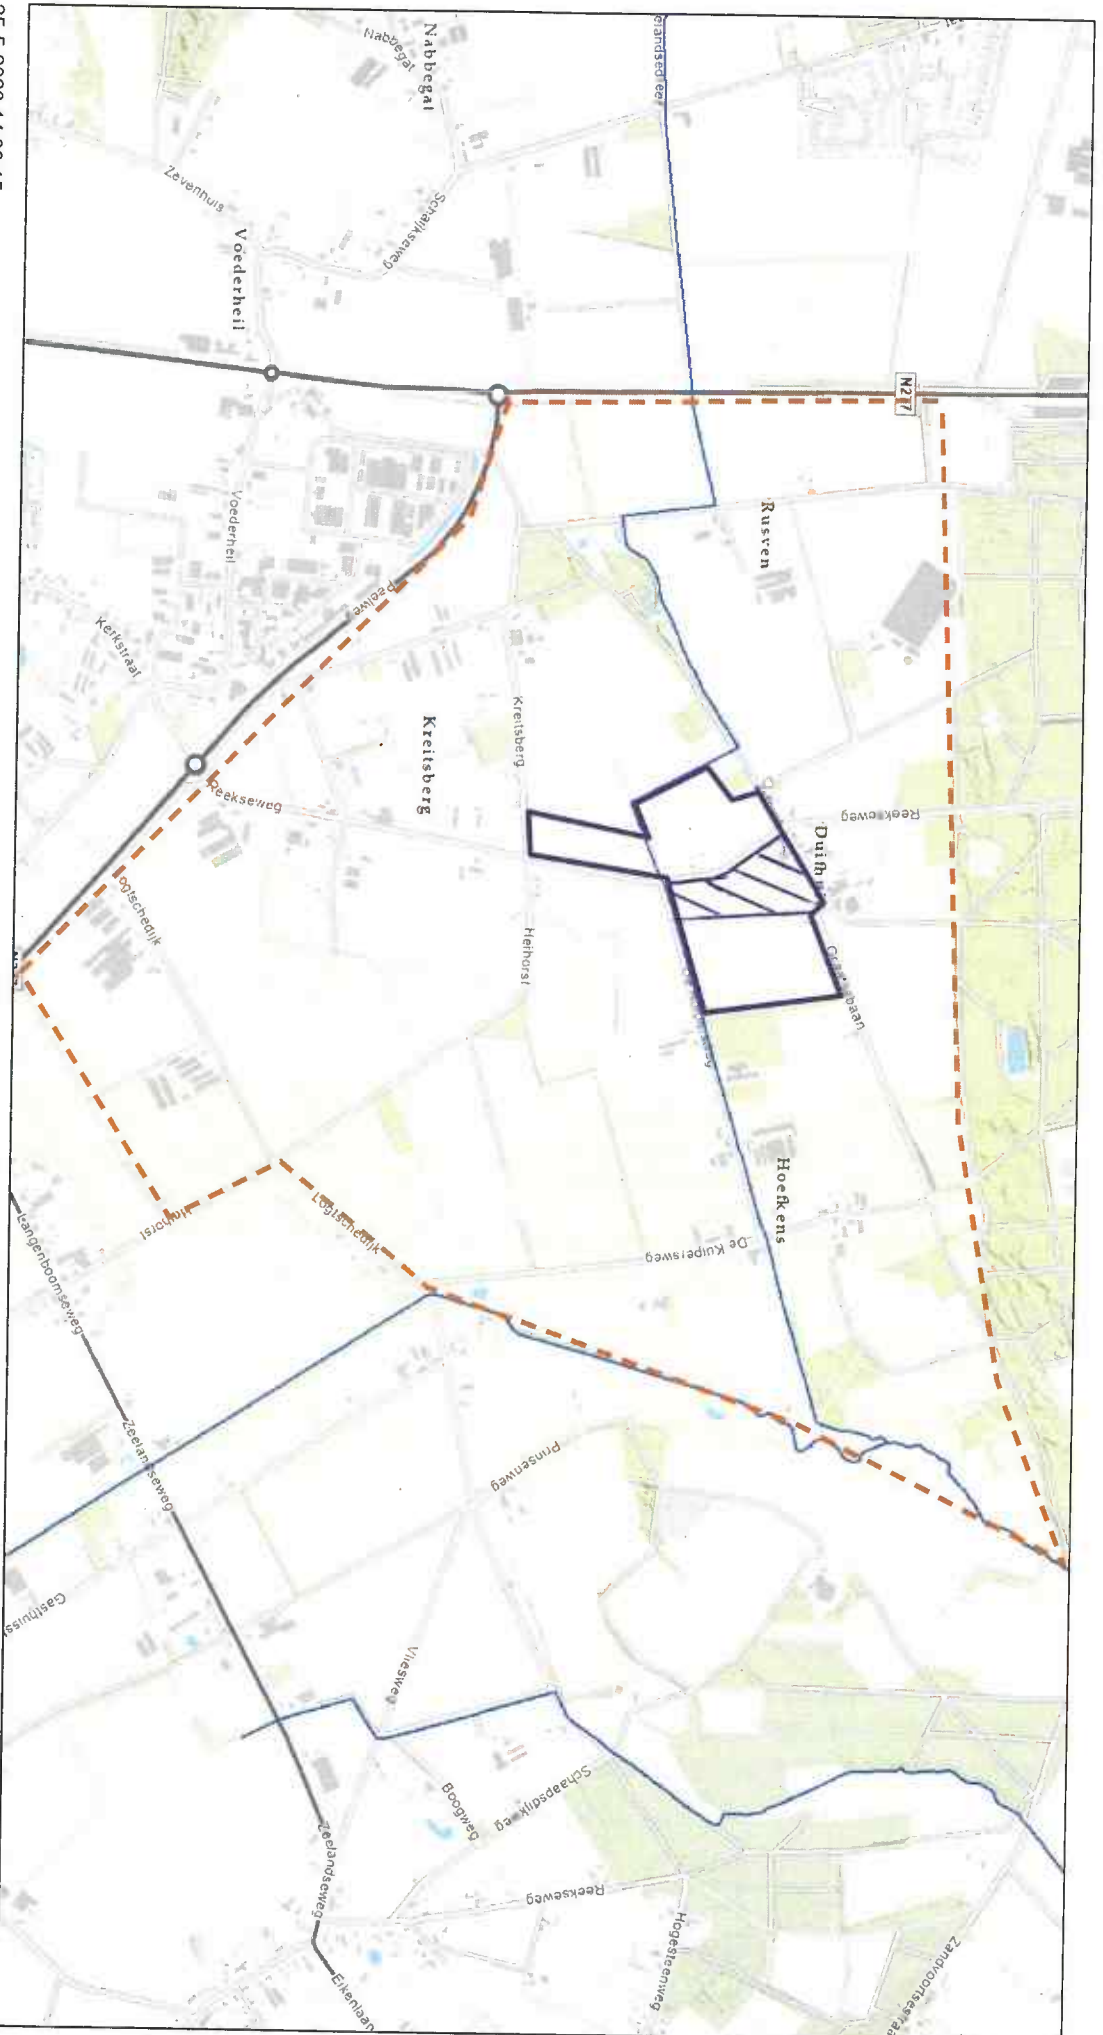

# Provincie Noord-Brabant

25-5-2023 14:38:15

- Lijnen
- Override 2
  - Provincie Noord-Brabant
  - Override 1
  - Override 3
  - Hoofdwaterlopen

Esri Nederland, Community Map Contributors

Bron: Provincie Noord-Brabant  
Aan deze weergave kunnen geen rechten worden ontleend