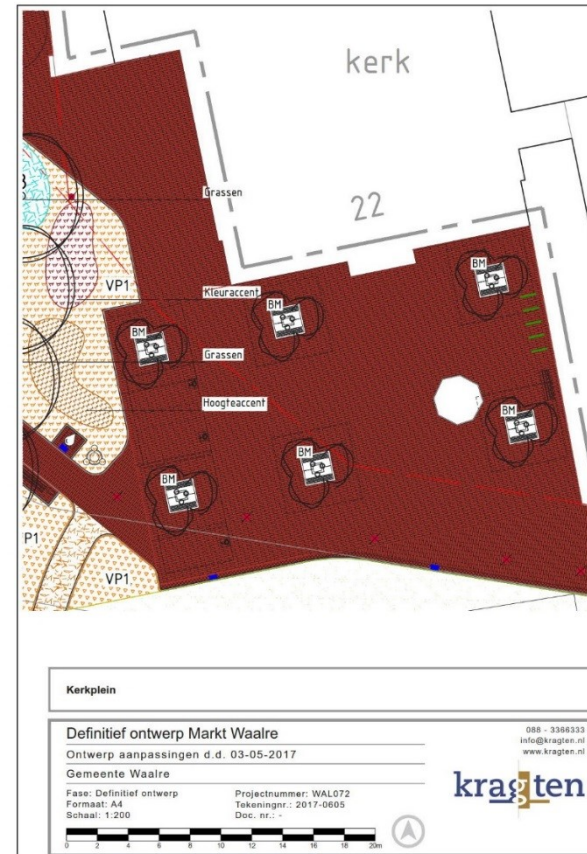

Projectnummer: WAL072
Tekeningnr.: 2017-0605
Doc. nr.: -

080 - 3366333
info@kragten.nl
www.kragten.nl

kragten

Markt 18-20

voor

na

Markt 22

voor

na

Markt 24

voor

Markt 23-25: extra parkeerplaats

Definitief ontwerp Markt Waalre

Ontwerp d.d. 29-03-2017

Gemeente Waalre

Fase: Definitief ontwerp
Formaat: A4
Schaal: 1:200