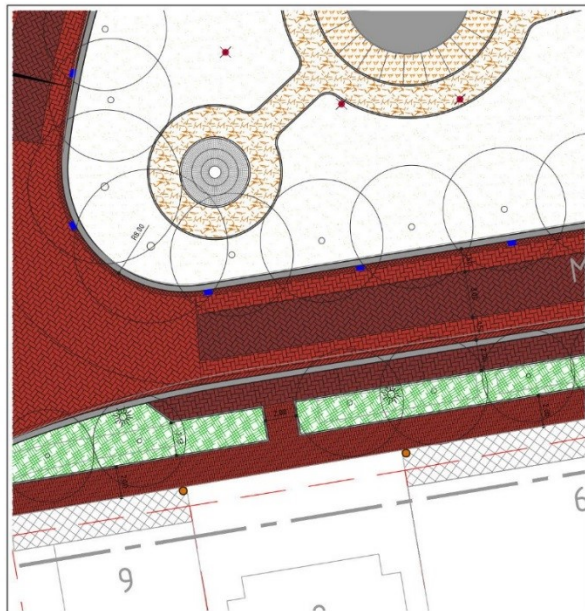

Markt 8-9-10

voor

na

Markt 8: parkeerplaats op eigen terrein (door derden)

Definitief ontwerp Markt Waalre

Ontwerp d.d. 29-03-2017

Gemeente Waalre