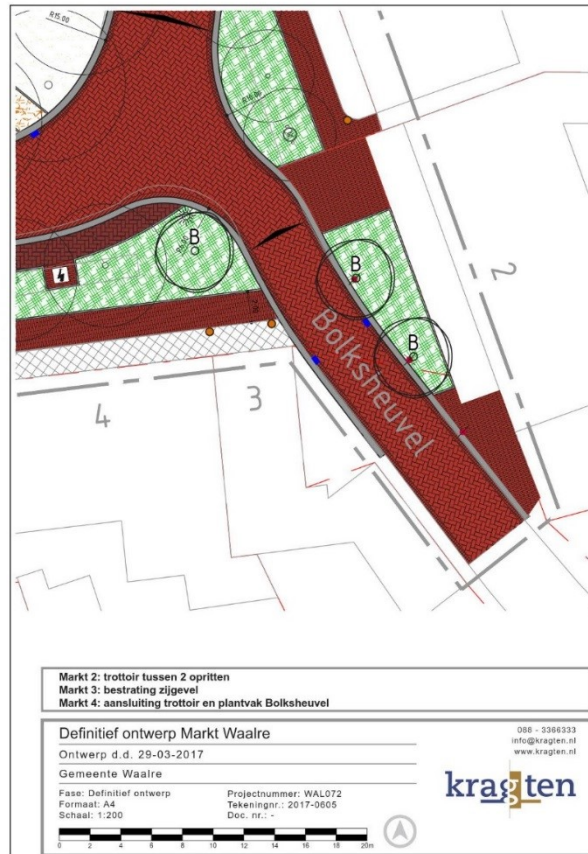

Herinrichting Markt Waalre

Definitief ontwerp

Voorlopig ontwerp voorkeursvariant

24 januari 2017

Belangrijkste ontwerpuitgangspunten

- Versterken verblijfswaarde
- Behoud authenticiteit
- Ruimte voor activiteiten en evenementen
- Versterken groenstructuur (inpassen bestaande boomstructuur / boom effect analyse)

Begrenzing definitief ontwerp

Definitief ontwerp

Keukentafelgesprek eigenaren panden Markt

- Presentatie – toelichting definitief ontwerp
- Afkoppelen hemelwater
- Gevel tot gevel (her)bestraten verharding
- Verlichten gevels monumentale panden – kerk- kiosk – beeld
- Planning, onder voorbehoud goedkeuring gemeenteraad

Wijzigingen definitief ontwerp n.a.v.
keukentafelgesprekken

Markt 2-3-4

voor

na

Markt 6-7

voor

na

Markt 8-9-10

voor

na

Markt 8: parkeerplaats op eigen terrein (door derden)

Definitief ontwerp Markt Waalre

Ontwerp d.d. 29-03-2017

Gemeente Waalre

Fase: Definitief ontwerp
Formaat: A4
Schaal: 1:200

Projectnummer: WAL072
Tekeningnr.: 2017-0605
Doc. nr.: -