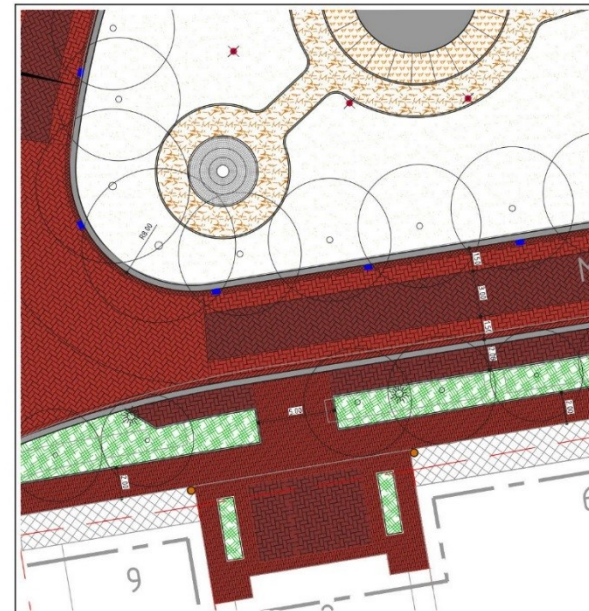

Markt 8: parkeerplaats op eigen terrein (door derden)

Definitief ontwerp Markt Waalre

Ontwerp aanpassingen d.d. 03-05-2017

Gemeente Waalre

080 - 3366333
info@kragten.nl
www.kragten.nl

kragten