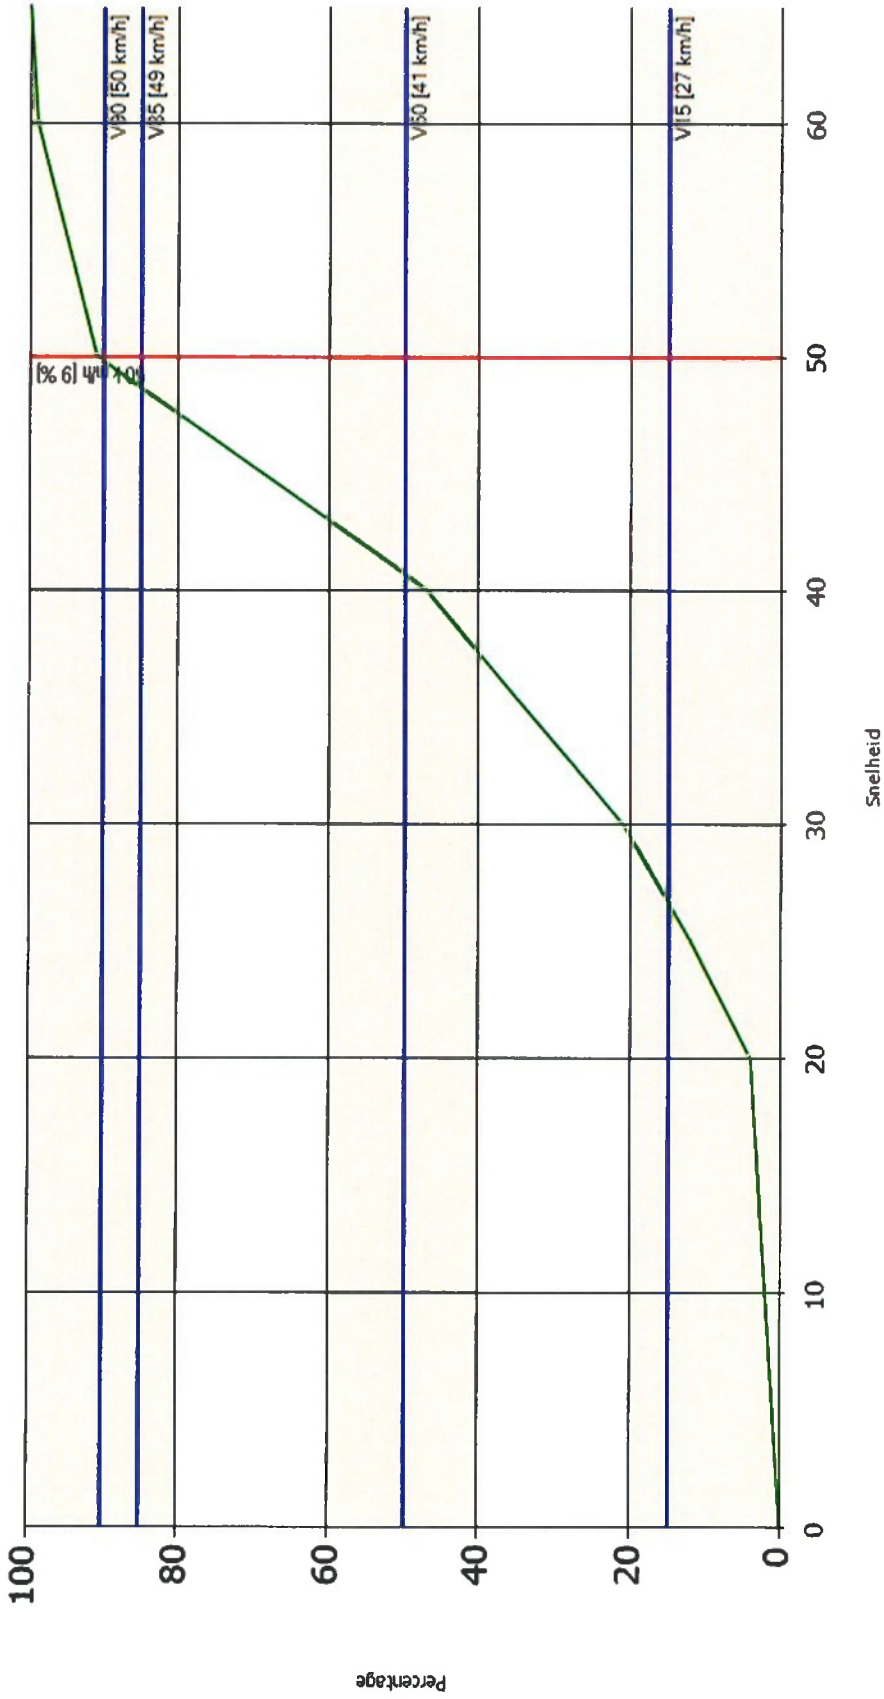

Snelheidsverloop

- Snelheidsgrafiek
- V15 [27 km/h]
- V50 [41 km/h]
- V85 [49 km/h]
- V90 [50 km/h]
- 50 km/h [9 %]

Telpunt 3

	Kanaal 1	Kanaal 2	Totaal
~~Telpunt~~ . 1			
Straatnaam : Secretaris Verhoeffweg			BeginJaar : 2018
Locatie : 00000003			periode van : 2 mrt 2018
Wijk : Geen			T/m : 19 mrt 2018
Woonplaats : NAALDWIJK			
Telpunt	1	1	1
Max. snelheid	50	50	50
Telnaam	3	3	3
Apparaat	Archer	Archer	Archer
IntSpec	CLS+SPD	CLS+SPD	CLS+SPD
Start	3-03-18 [00:00]	3-03-18 [01:00]	3-03-18 [00:00]
Eind	18-03-18 [23:00]	18-03-18 [23:00]	18-03-18 [23:00]
KanaalInfo	1	2	
Kanaal	1	2 Totaal	
Gemiddeld aantal voertuigen			
Zondag	346	153	499
Maandag	593	252	844
Dinsdag	639	315	954
Woensdag	980	306	1285
Donderdag	888	278	1166
Vrijdag	1046	334	1380
Zaterdag	1061	284	1345
Gemiddelden			
Etmaal (weekdag)	782	267	1049
Werkdag	829	297	1126
Weekenddag	704	218	922
07-19 uur (werkdag)	724	249	972
19-23 uur (werkdag)	82	33	116
23-07 uur (werkdag)	23	15	38
Voertuigcategorie			
Werkdagen gemiddelden			
Licht	603	178	781
Middel	72	26	98
Zwaar	7	4	11
Tweewieler	0	0	0
Overig	147	89	236
07-19 uur (werkdagen) gemiddeld			
Licht	527	145	672
Middel	65	21	86
Zwaar	6	3	10
Tweewieler	0	0	0
Overig	126	79	204
19-23 uur (werkdagen) gemiddeld			
Licht	60	22	82
Middel	5	3	8
Zwaar	0	0	0
Tweewieler	0	0	0
Overig	18	8	26
23-07 uur (werkdagen) gemiddeld