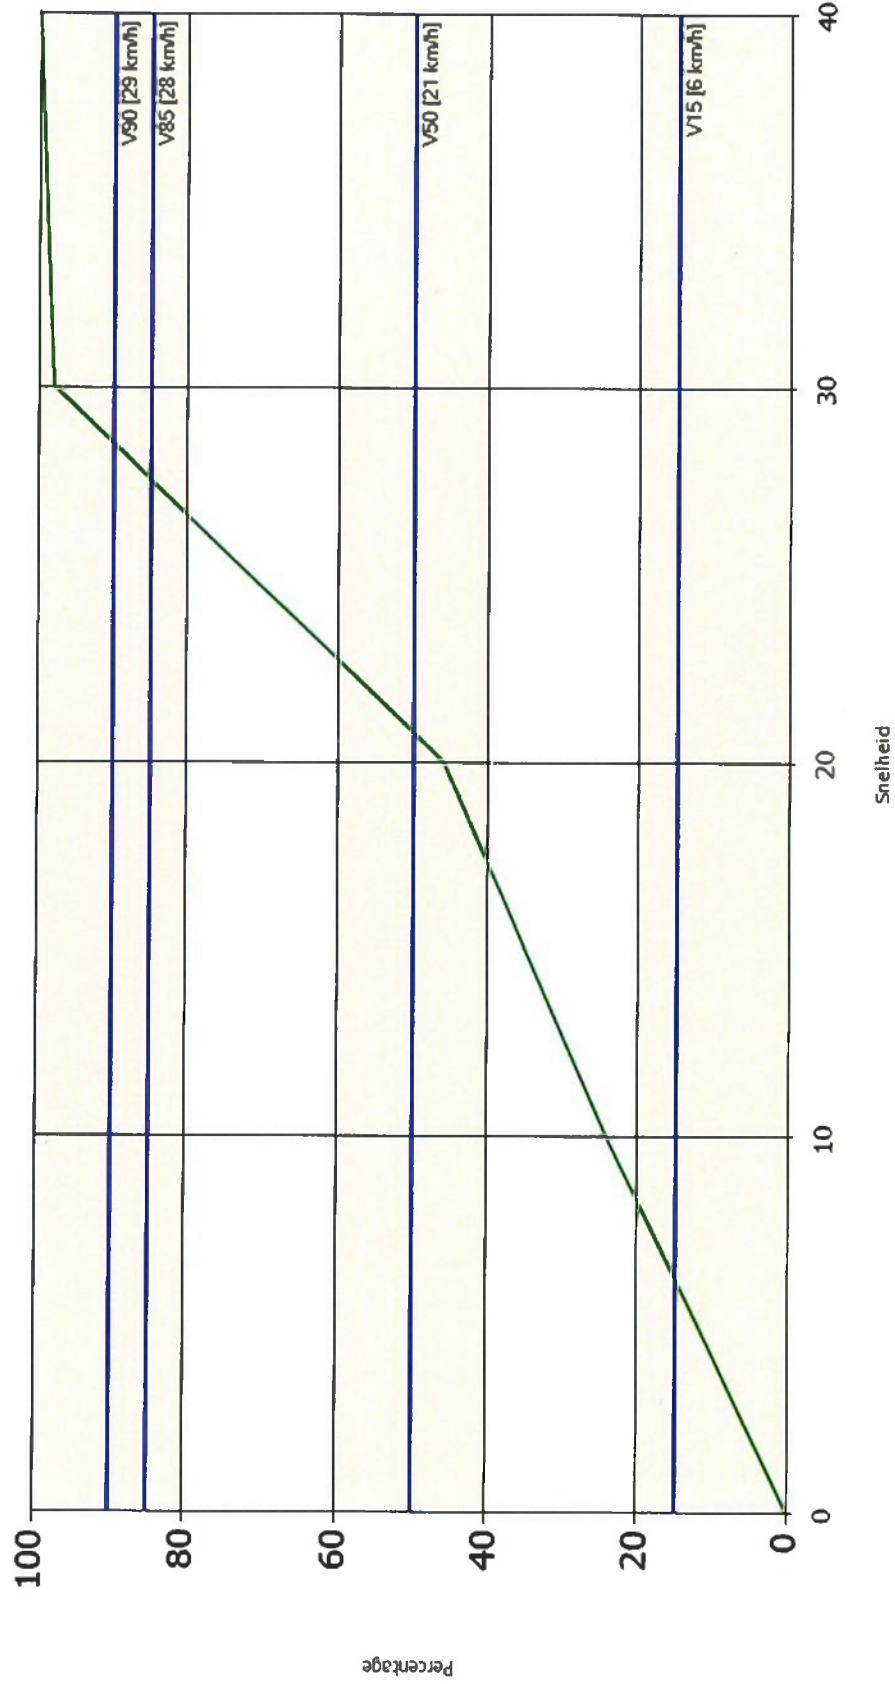

Kanaal 1

Tijd	Licht	Middel	Zwaar	Tweewieler	Overig	Totaal
00:00 - 01:00	1	0	0	0	0	1
01:00 - 02:00	1	0	0	0	0	1
02:00 - 03:00	0	0	0	0	0	1
03:00 - 04:00	0	0	0	0	0	0
04:00 - 05:00	0	0	0	0	0	0
05:00 - 06:00	2	0	0	0	0	2
06:00 - 07:00	6	1	0	0	0	7
07:00 - 08:00	8	3	0	0	1	12
08:00 - 09:00	20	3	0	0	1	25
09:00 - 10:00	53	7	0	0	2	62
10:00 - 11:00	81	5	0	0	4	90
11:00 - 12:00	113	6	0	0	7	125
12:00 - 13:00	118	7	0	0	6	131
13:00 - 14:00	125	7	0	0	7	139
14:00 - 15:00	151	6	0	0	8	166
15:00 - 16:00	158	8	1	0	7	173
16:00 - 17:00	141	6	0	0	7	155
17:00 - 18:00	108	5	0	0	6	120
18:00 - 19:00	44	4	0	0	2	50
19:00 - 20:00	36	3	0	0	2	41
20:00 - 21:00	29	2	0	0	1	32
21:00 - 22:00	13	1	0	0	1	15
22:00 - 23:00	4	0	0	0	0	5
23:00 - 24:00	3	0	0	0	0	3
Etmaal	1215	74	1	0	62	1356
Overdag (07-19u)	1120	67	1	0	58	1248
Avond (19-23u)	82	6	0	0	4	93
Nacht (23-07u)	13	1	0	0	0	15

Snelheidsverloop

- Snelheidsgrafiek
- V15 [6 km/h]
- V50 [21 km/h]
- V85 [28 km/h]
- V90 [29 km/h]
- 50 km/h [0 %]