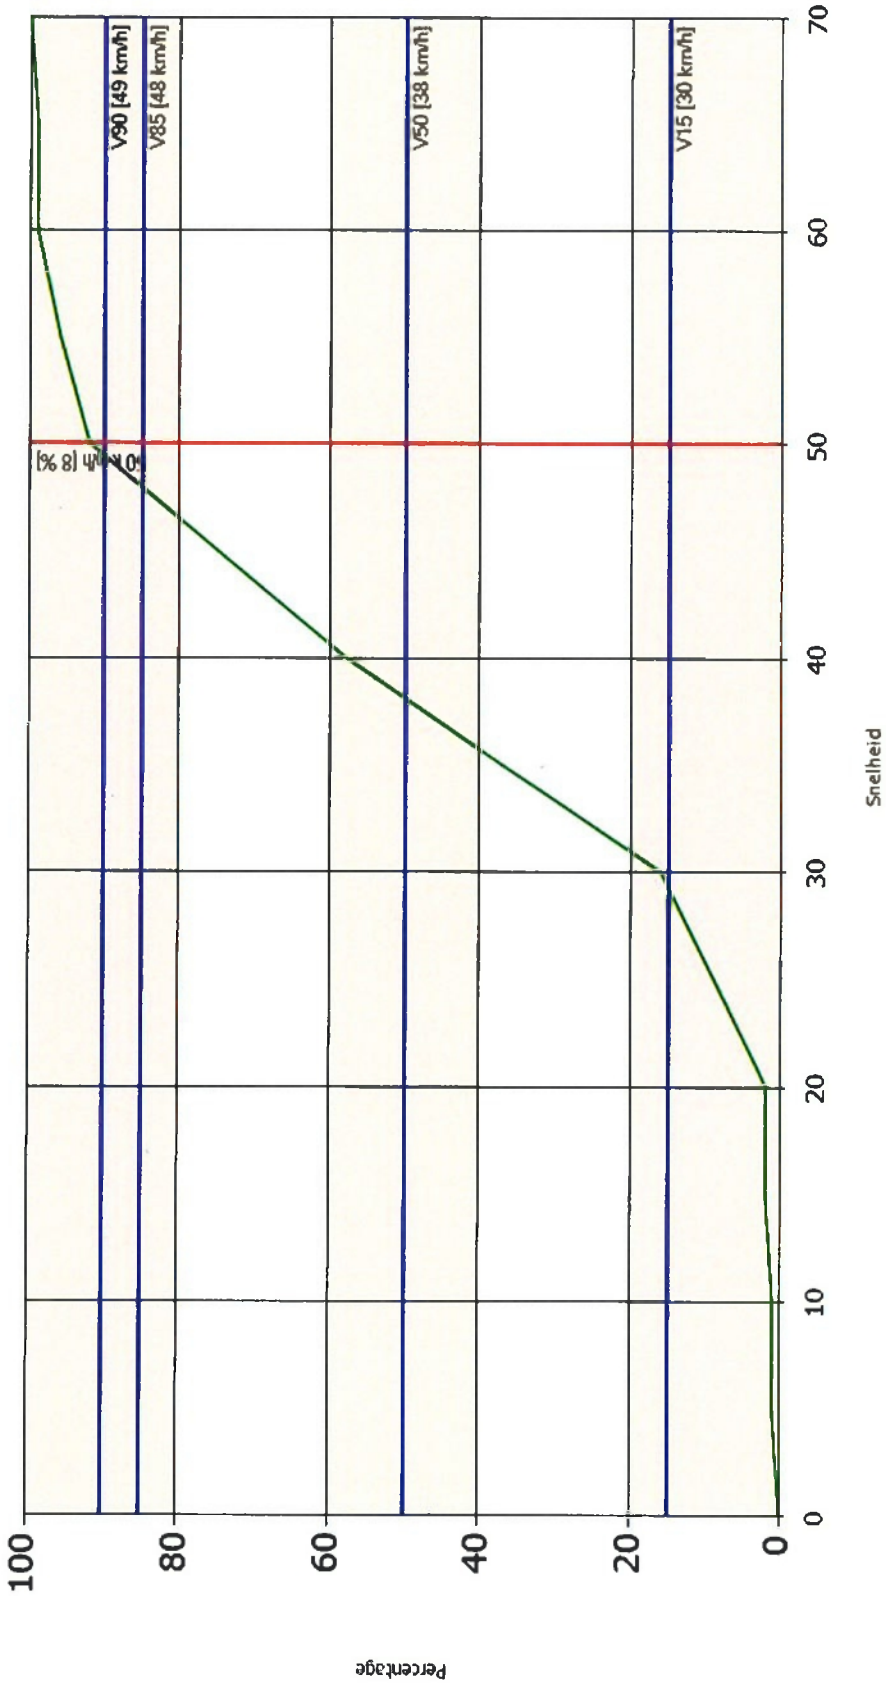

Kanaal 1

Tijd	Licht	Middel	Zwaar	Tweewieler	Overig	Totaal
00:00 - 01:00	23	4	0	0	1	28
01:00 - 02:00	12	2	0	0	0	14
02:00 - 03:00	8	0	0	0	0	8
03:00 - 04:00	4	0	0	0	0	5
04:00 - 05:00	6	1	0	0	1	8
05:00 - 06:00	22	3	0	0	1	26
06:00 - 07:00	46	24	1	0	2	73
07:00 - 08:00	104	25	2	0	5	137
08:00 - 09:00	216	33	4	0	6	258
09:00 - 10:00	226	28	2	0	3	259
10:00 - 11:00	261	31	2	0	2	296
11:00 - 12:00	296	31	2	0	4	333
12:00 - 13:00	319	34	2	0	5	360
13:00 - 14:00	321	32	2	0	4	358
14:00 - 15:00	329	27	3	0	4	363
15:00 - 16:00	338	34	2	0	6	380
16:00 - 17:00	344	35	2	0	9	390
17:00 - 18:00	354	28	1	0	8	390
18:00 - 19:00	232	22	1	0	9	264
19:00 - 20:00	198	16	0	0	7	222
20:00 - 21:00	134	9	0	0	5	148
21:00 - 22:00	95	7	0	0	4	107
22:00 - 23:00	66	5	0	0	2	73
23:00 - 24:00	42	4	0	0	1	47
Etmaal	3996	435	26	0	89	4547
Overdag (07-19u)	3340	360	25	0	65	3788
Avond (19-23u)	493	37	0	0	18	550
Nacht (23-07u)	163	38	1	0	6	209

Snelheidsverloop

- Snelheidsgrafiek
- V15 [30 km/h]
- V50 [38 km/h]
- V85 [48 km/h]
- V90 [49 km/h]
- 50 km/h [8 %]