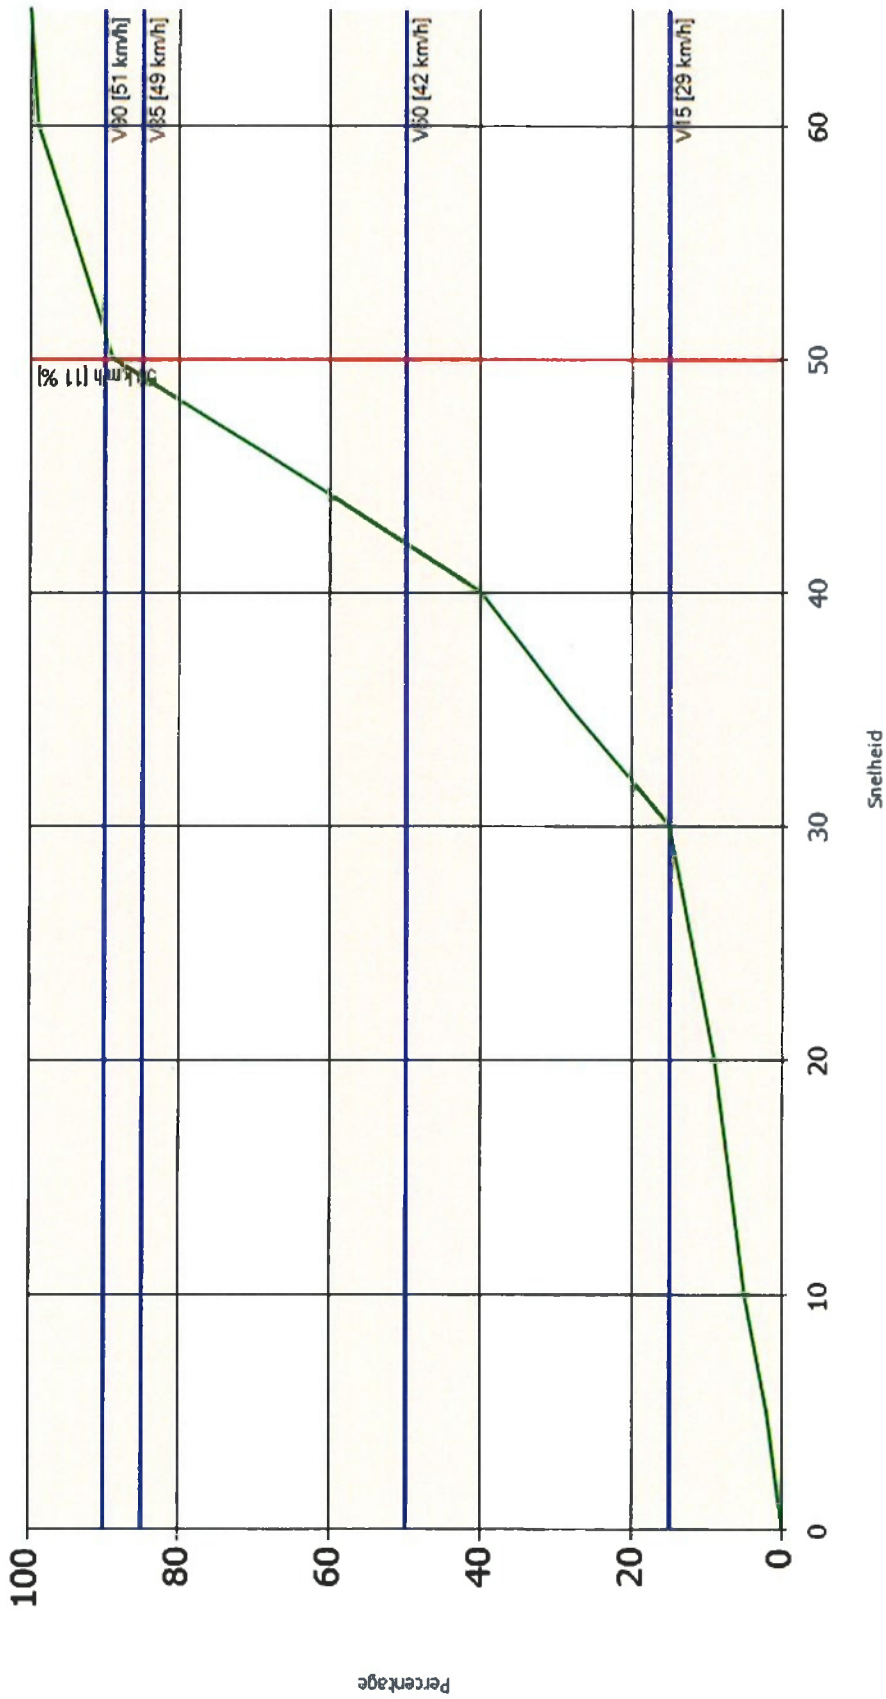

Kanaal 1

Tijd	Licht	Middel	Zwaar	Tweewieler	Overig	Totaal
00:00 - 01:00	18	2	0	0	0	21
01:00 - 02:00	10	1	0	0	1	12
02:00 - 03:00	7	1	0	0	0	8
03:00 - 04:00	3	1	0	0	0	4
04:00 - 05:00	7	1	0	0	0	8
05:00 - 06:00	23	4	0	0	2	29
06:00 - 07:00	81	18	1	0	4	104
07:00 - 08:00	152	23	2	0	5	182
08:00 - 09:00	231	29	2	0	5	266
09:00 - 10:00	215	25	2	0	4	245
10:00 - 11:00	252	29	2	0	3	285
11:00 - 12:00	283	30	2	0	4	319
12:00 - 13:00	292	31	2	0	5	330
13:00 - 14:00	320	27	2	0	5	353
14:00 - 15:00	336	27	2	0	7	371
15:00 - 16:00	328	33	2	0	6	369
16:00 - 17:00	317	31	1	0	7	356
17:00 - 18:00	318	30	1	0	8	358
18:00 - 19:00	213	17	1	0	9	239
19:00 - 20:00	195	14	1	0	7	217
20:00 - 21:00	123	9	1	0	4	136
21:00 - 22:00	83	7	0	0	4	94
22:00 - 23:00	57	5	0	0	2	64
23:00 - 24:00	34	4	0	0	1	39
Etmaal	3898	399	24	0	93	4409
Overdag (07-19u)	3257	332	21	0	68	3673
Avond (19-23u)	458	35	2	0	17	511
Nacht (23-07u)	183	32	1	0	8	225

Snelheidsverloop

- Snelheidsgrafiek
- V15 [29 km/h]
- V50 [42 km/h]
- V85 [49 km/h]
- V90 [51 km/h]
- 50 km/h [11 %]