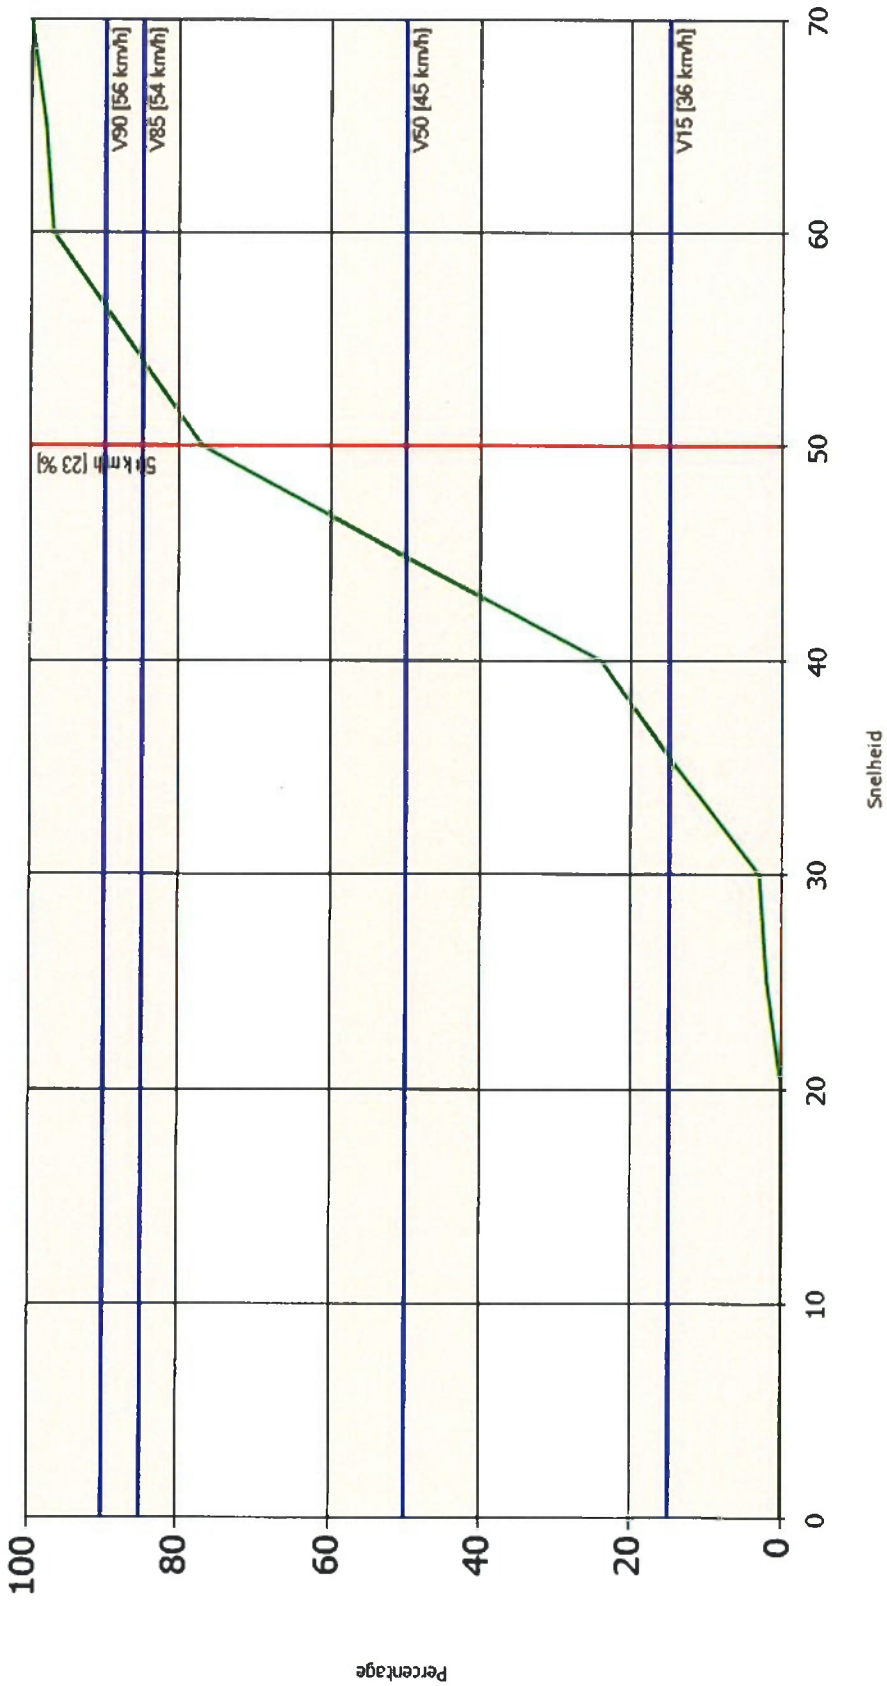

Kanaal 1

Tijd	Licht	Middel	Zwaar	Tweewieler	Overig	Totaal
00:00 - 01:00	20	3	0	0	0	23
01:00 - 02:00	11	1	0	0	1	13
02:00 - 03:00	7	1	0	0	0	9
03:00 - 04:00	3	1	0	0	0	5
04:00 - 05:00	6	1	0	0	0	7
05:00 - 06:00	24	5	0	0	1	30
06:00 - 07:00	78	19	1	0	4	102
07:00 - 08:00	144	26	4	0	4	177
08:00 - 09:00	200	35	2	0	4	242
09:00 - 10:00	184	34	2	0	3	223
10:00 - 11:00	211	35	2	0	3	251
11:00 - 12:00	252	34	2	0	3	291
12:00 - 13:00	267	39	2	0	4	312
13:00 - 14:00	278	38	2	0	4	322
14:00 - 15:00	304	33	2	0	6	346
15:00 - 16:00	309	43	2	0	5	358
16:00 - 17:00	309	40	1	0	7	357
17:00 - 18:00	335	37	1	0	8	382
18:00 - 19:00	219	22	1	0	9	251
19:00 - 20:00	188	18	0	0	7	214
20:00 - 21:00	130	13	0	0	4	146
21:00 - 22:00	87	9	0	0	4	100
22:00 - 23:00	61	6	0	0	3	70
23:00 - 24:00	37	4	0	0	1	42
Etmaal	3664	497	24	0	85	4273
Overdag (07-19u)	3012	416	23	0	60	3512
Avond (19-23u)	466	46	0	0	18	530
Nacht (23-07u)	186	35	1	0	7	231

Snelheidsverloop

- Snelheidsgrafiek
- V15 [36 km/h]
- V50 [45 km/h]
- V85 [54 km/h]
- V90 [56 km/h]
- 50 km/h [23 %]