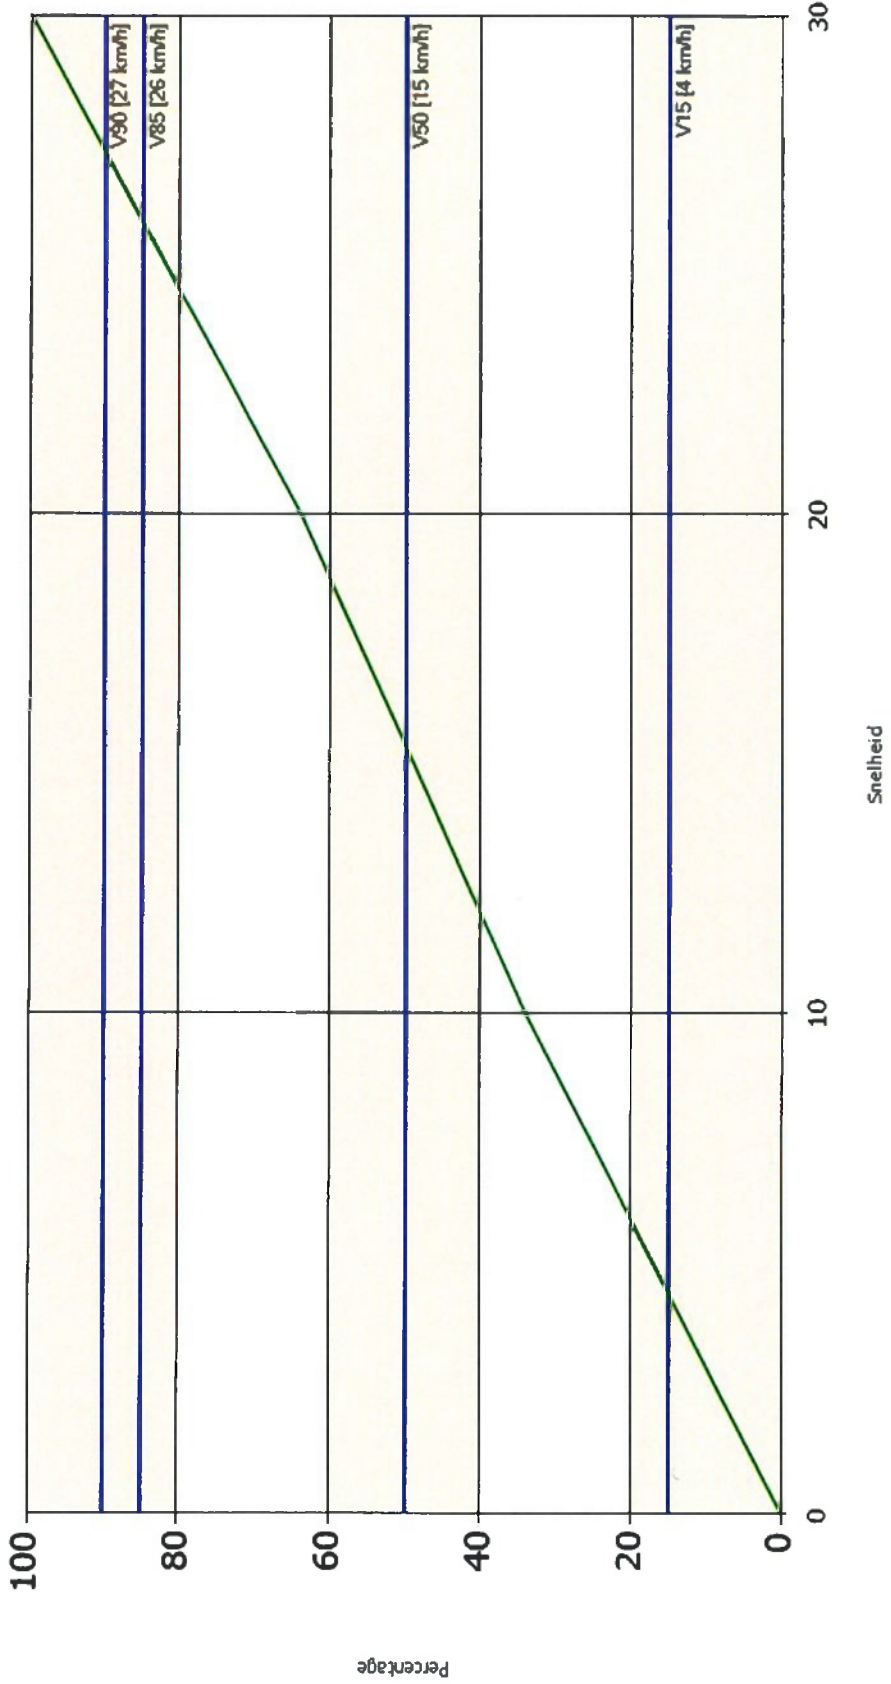

Snelheidsverloop

- Snelheidsgrafiek
- V15 [4 km/h]
- V50 [15 km/h]
- V85 [26 km/h]
- V90 [27 km/h]
- 50 km/h [0.2%]

helpunt 6

Totaal

Telpunt : 1

Straatnaam : Secretaris Verhoeffweg

BeginJaar : 2018

Locatie : 00000006

periode van : 2 mrt 2018

Wijk : Geen

T/m : 19 mrt 2018

Woonplaats : NAALDWIJK

Telpunt

1

Max. snelheid

50

Telnaam

6

Apparaat

Archer

IntSpec

CLS+SPD

Start

3-03-18 [00:00]

Eind

18-03-18 [23:00]

Kanaal

Totaal

Gemiddeld aantal voertuigen

Zondag	2573
Maandag	4656
Dinsdag	4996
Woensdag	5128
Donderdag	5145
Vrijdag	5576
Zaterdag	4674

Gemiddelden

Etmaal (werkdag)	4546
Werkdag	5100
Weekenddag	3623
07-19 uur (werkdag)	4224
19-23 uur (werkdag)	650
23-07 uur (werkdag)	226

Voertuigcategorie

Werkdagen gemiddelden

Licht	4405
Middel	556
Zwaar	36
Tweewieler	0
Overig	102

07-19 uur (werkdagen) gemiddeld

Licht	3654
Middel	460
Zwaar	35
Tweewieler	0
Overig	76