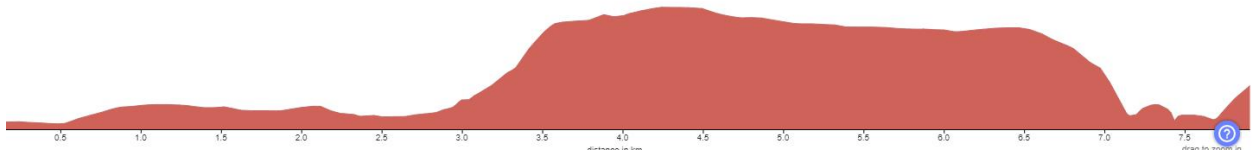

Neutralisatie 7,9 kilometer

Parcours (voet Geulhemmerberg tot grens De Planck) 36,7 kilometer