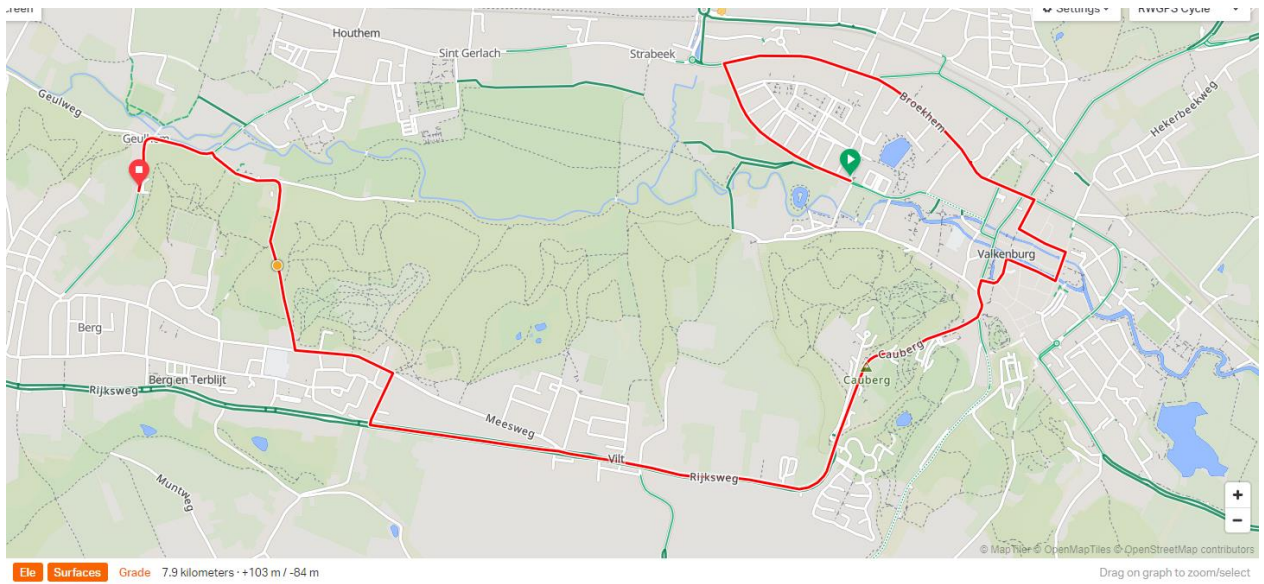

Neutralisatie 7,9 kilometer

Parcours (voet Geulhemmerberg tot grens De Planck) 36,7 kilometer