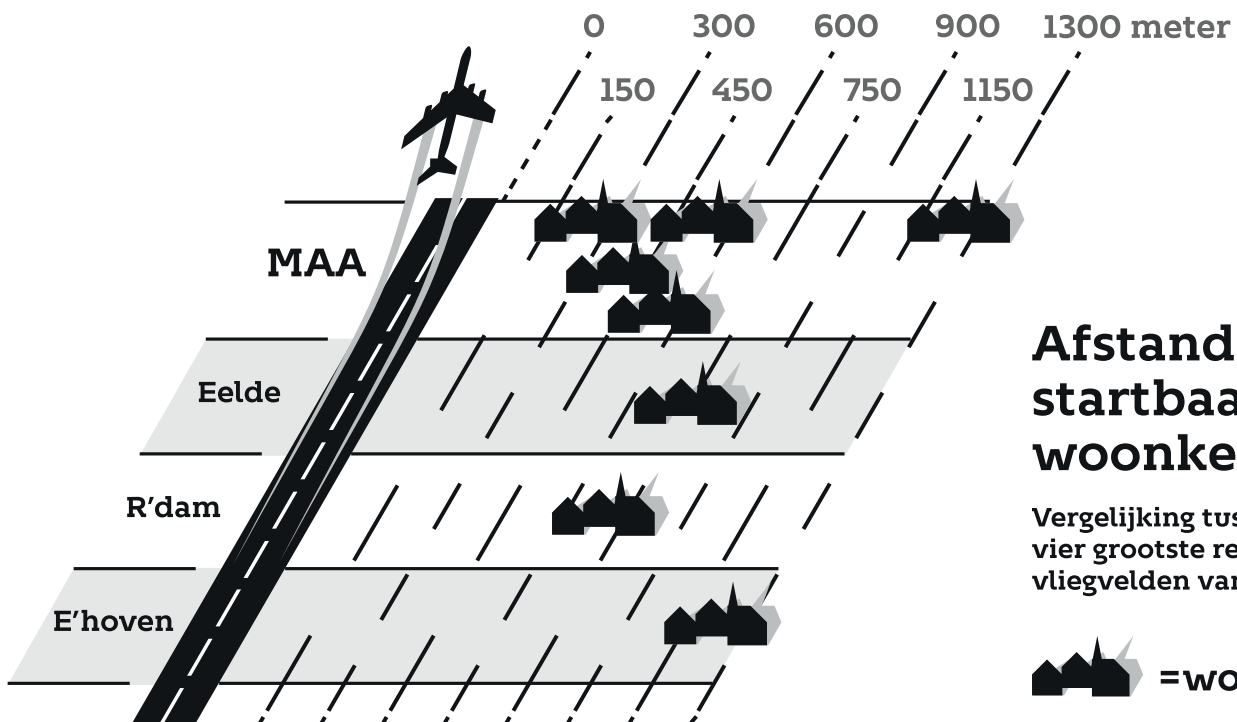

1 ✈️ = 1.000.000 🚚

1 opstijgend groot vrachtvliegtuig stoot evenzoveel ultrafijnstof uit als 1 miljoen vrachtwagens (op één moment op één vast meetpunt)

## Ultrafijnstof

Bron: NRC fact check, januari 2018

## Afstand tussen startbaan en woonkernen

Vergelijking tussen de vier grootste regionale vliegvelden van Nederland

 = woonkern

Bron: Google maps, november 2018