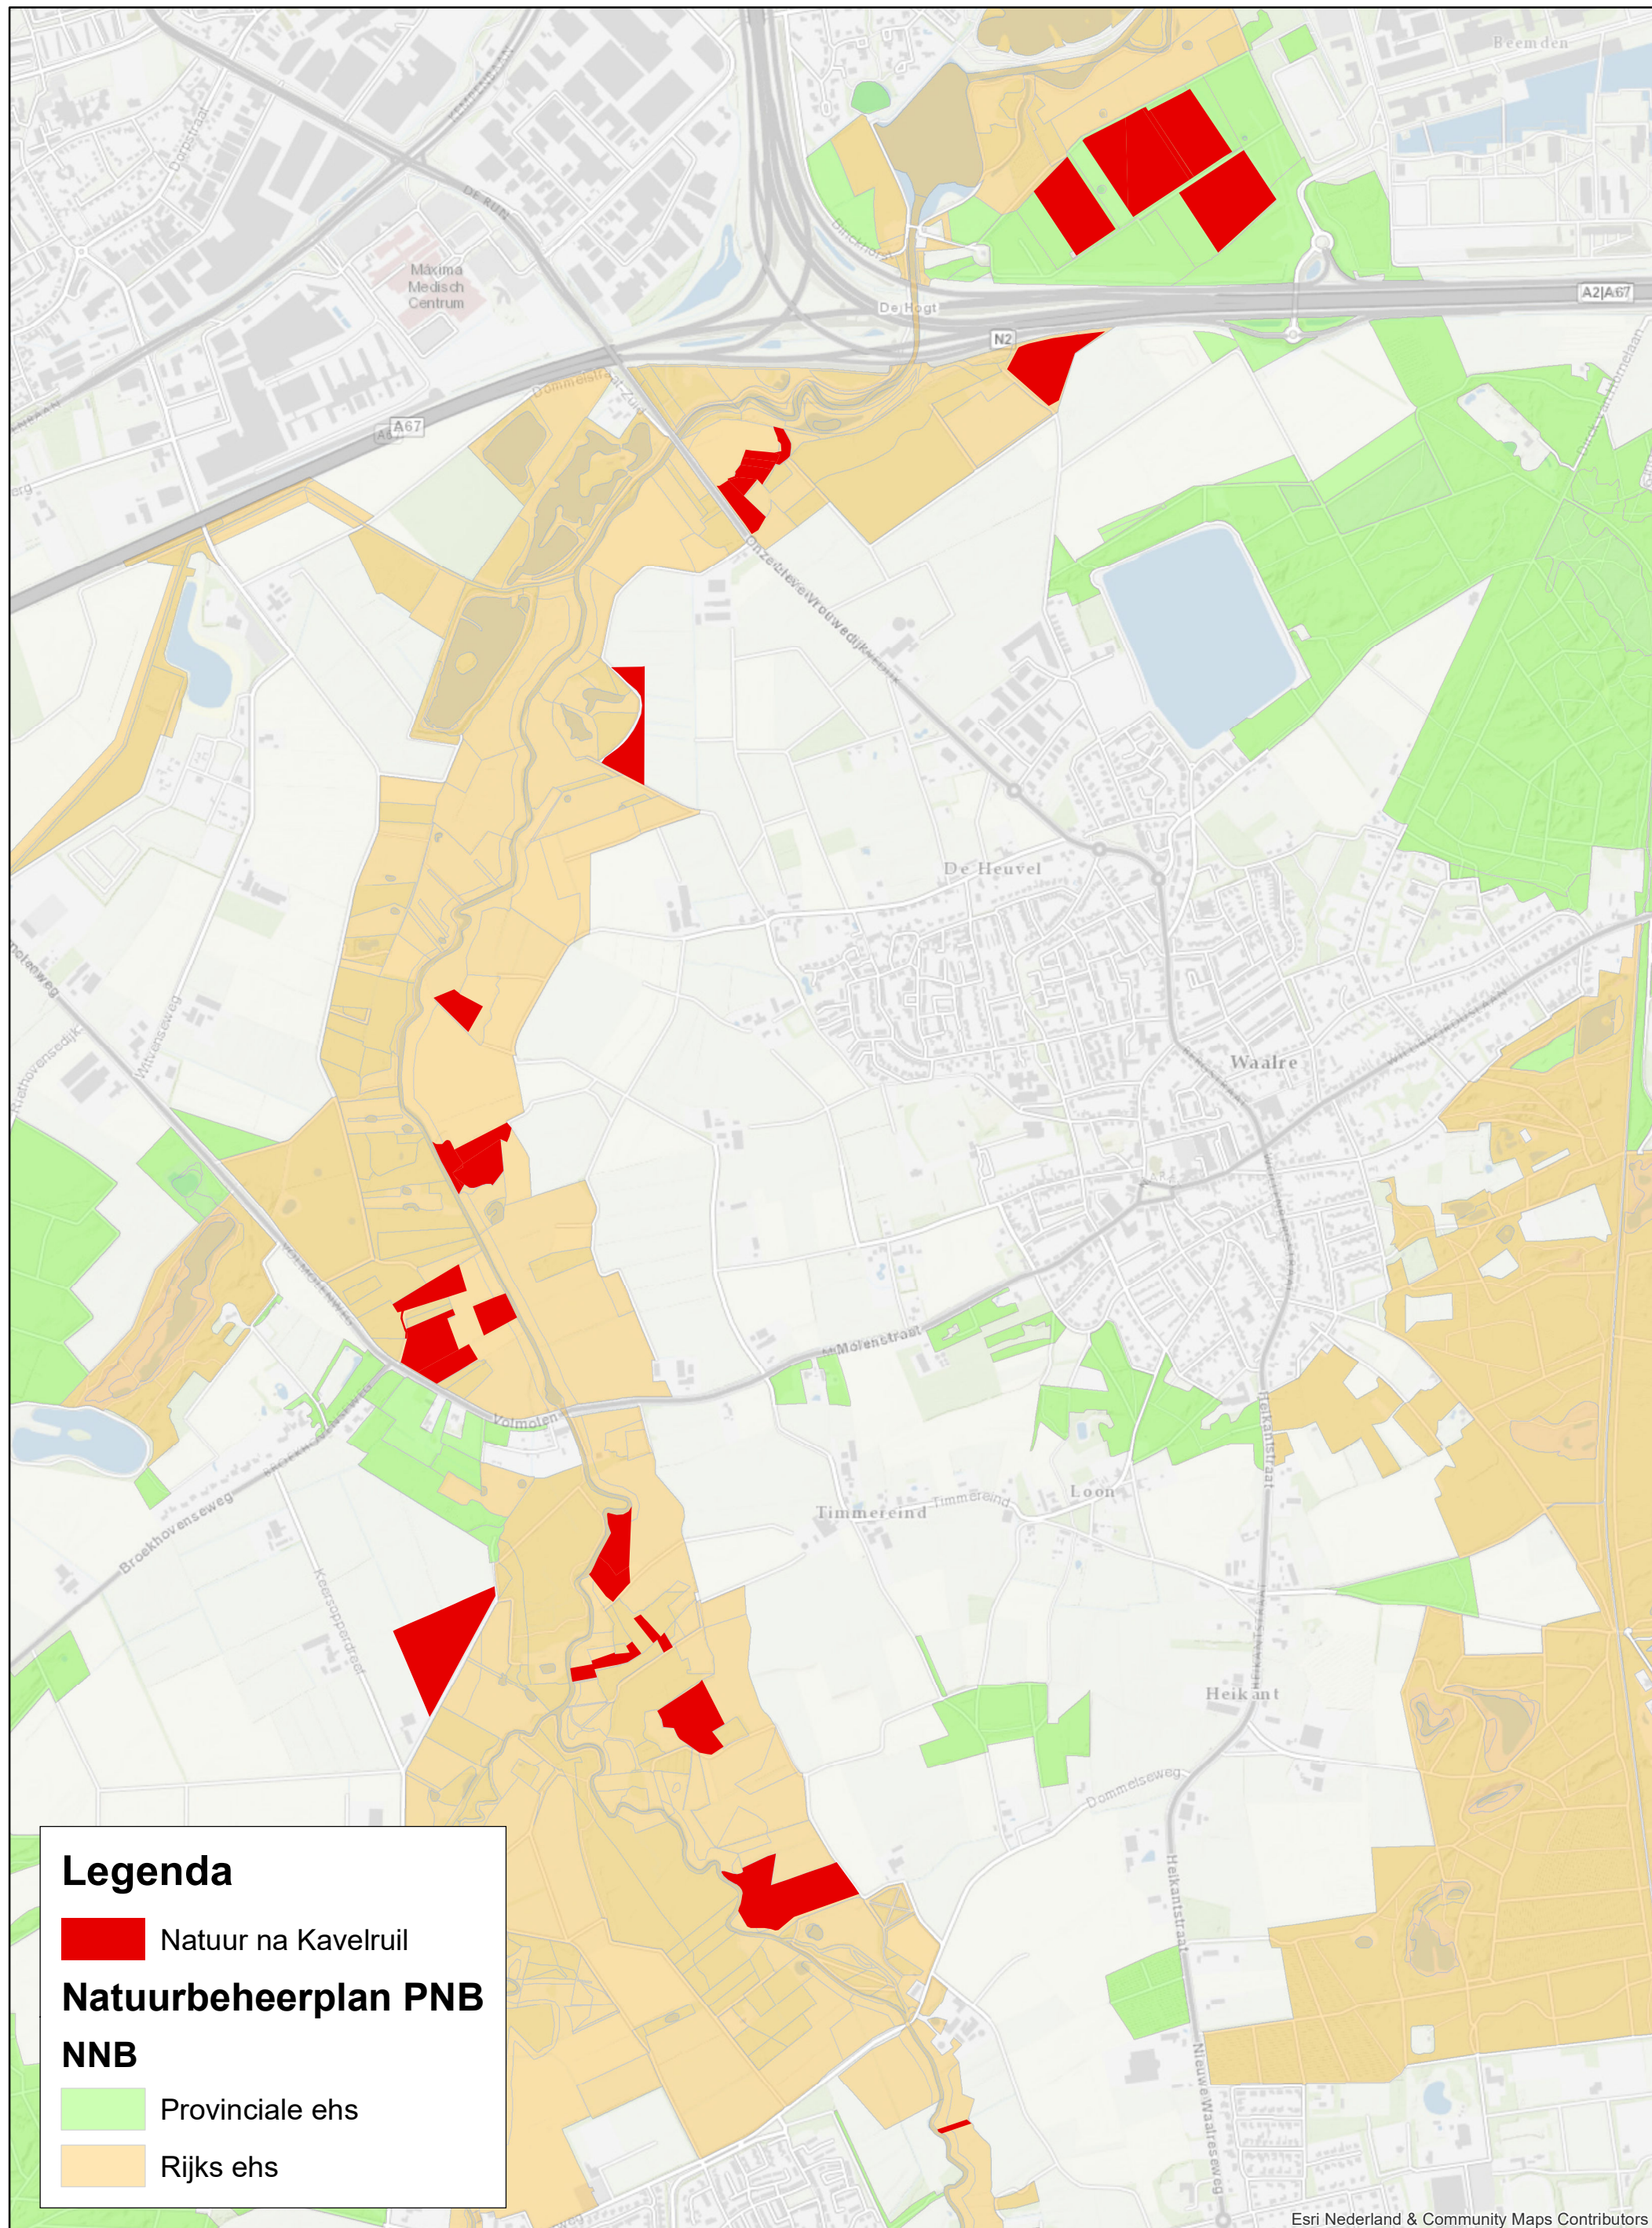

Kavelruil Waalre

Natuur na Kavelruil (Natuurmonumenten, Brabant Water, gemeente Waalre)

0 0,175 0,35 0,7 1,05 1,4 Kilometers