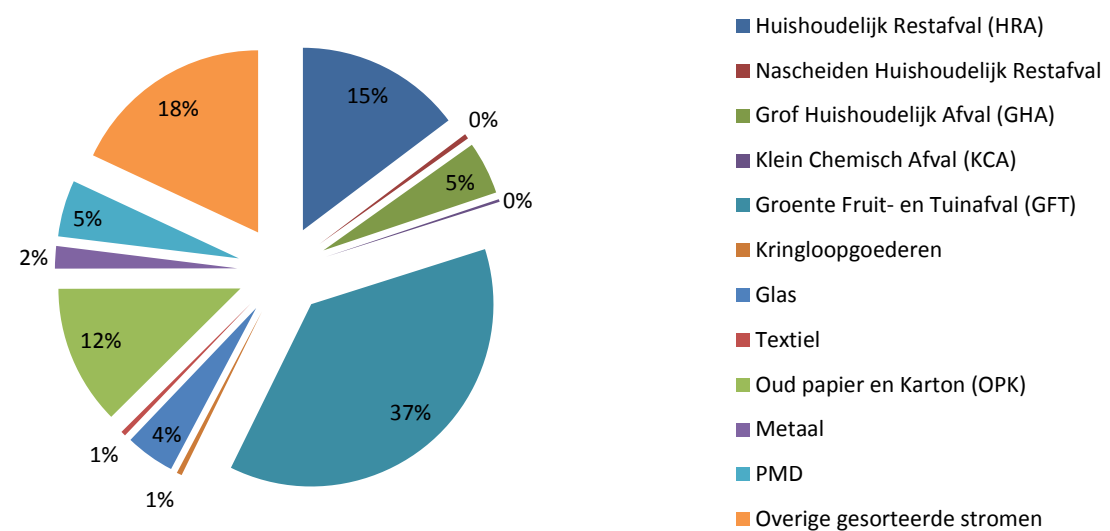

Huishoudelijk afval, alle stromen 2017