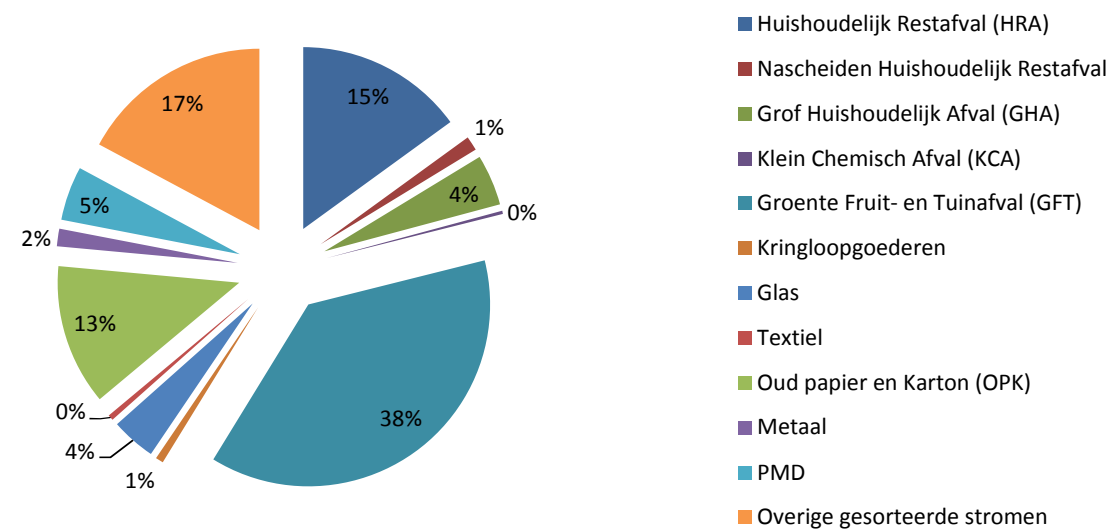

Huishoudelijk afval, alle stromen 2016