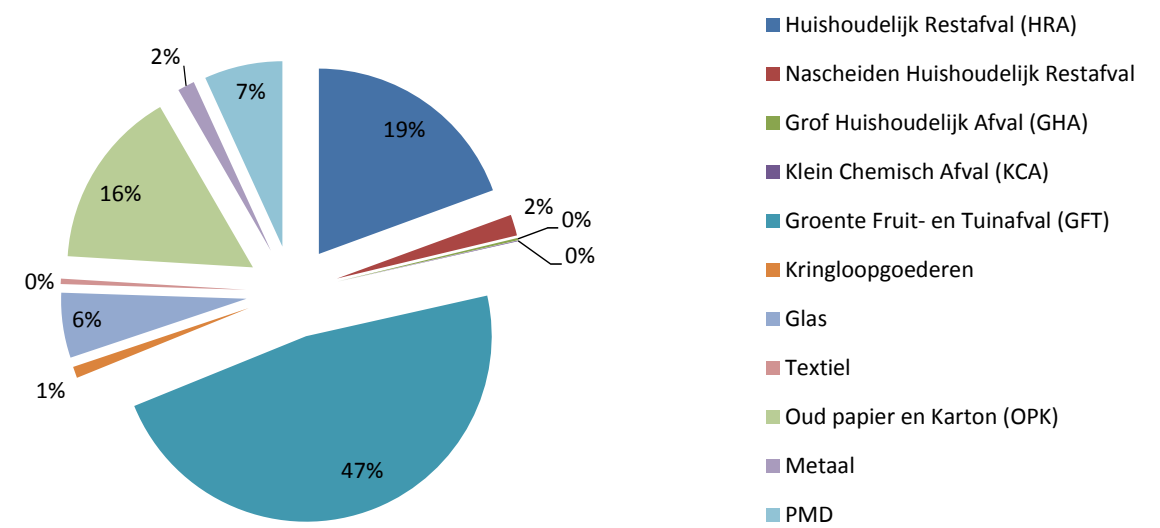

huis aan huis	milieupark	totaal	per/inw
Huishoudelijk Restafval (HRA)	1.216.800	122.000	1.338.800	81
Nascheiden Huishoudelijk Restafval	114.410		114.410	7
Grof Huishoudelijk Afval (GHA)	11.020	393.000	404.020	25
Klein Chemisch Afval (KCA)	3.825	20.000	23.825	1
Groente Fruit- en Tuinafval (GFT)	2.968.120	392.000	3.360.120	204
Kringloopgoederen	62.073		62.073	4
Glas	353.795		353.795	21
Textiel	28.920	14.000	42.920	3
Oud papier en Karton (OPK)	983.560	134.000	1.117.560	68
Metaal	93.786	46.000	139.786	8
PMD	428.310		428.310	26
Overige gesorteerde stromen		1.531.000	1.531.000	93
	6.264.619	2.652.000	8.802.209	535

Per inwoner	
h.a.h.	mp
74	7
7	0
1	24
0	1
180	24
4	0
21	0
2	1
60	8
6	3
26	0
0	93
380	161

huishoudelijk Restafval grof en fijn	1.227.820	515.000	1.742.820	106 kg/inwoner in 2016
	19,60%	19,42%	19,80%	
scheidingsgedrag	80,40%	80,58%	80,20%	

Huishoudelijke afvalstromen 2016 huis-aan-huis