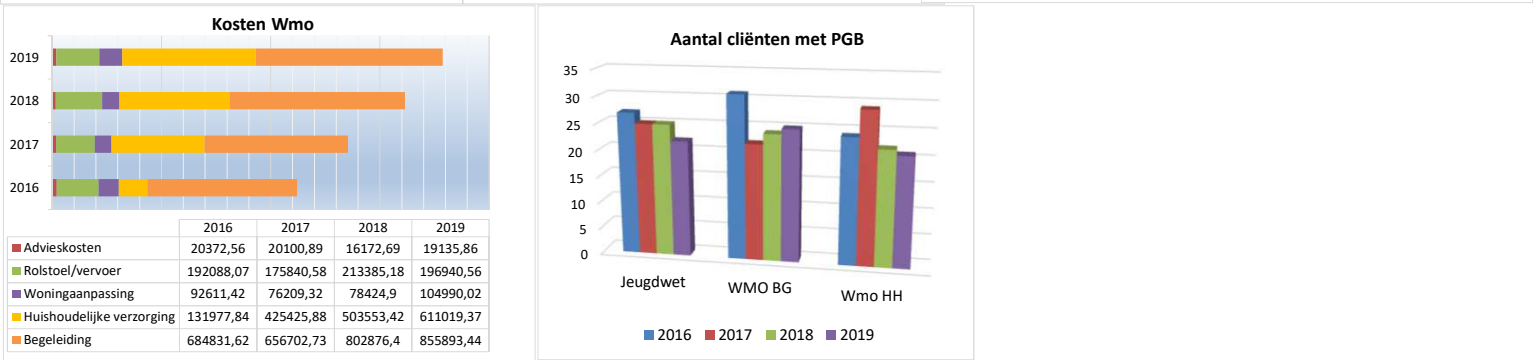

Wmo

Jeugd

Minima

W&I