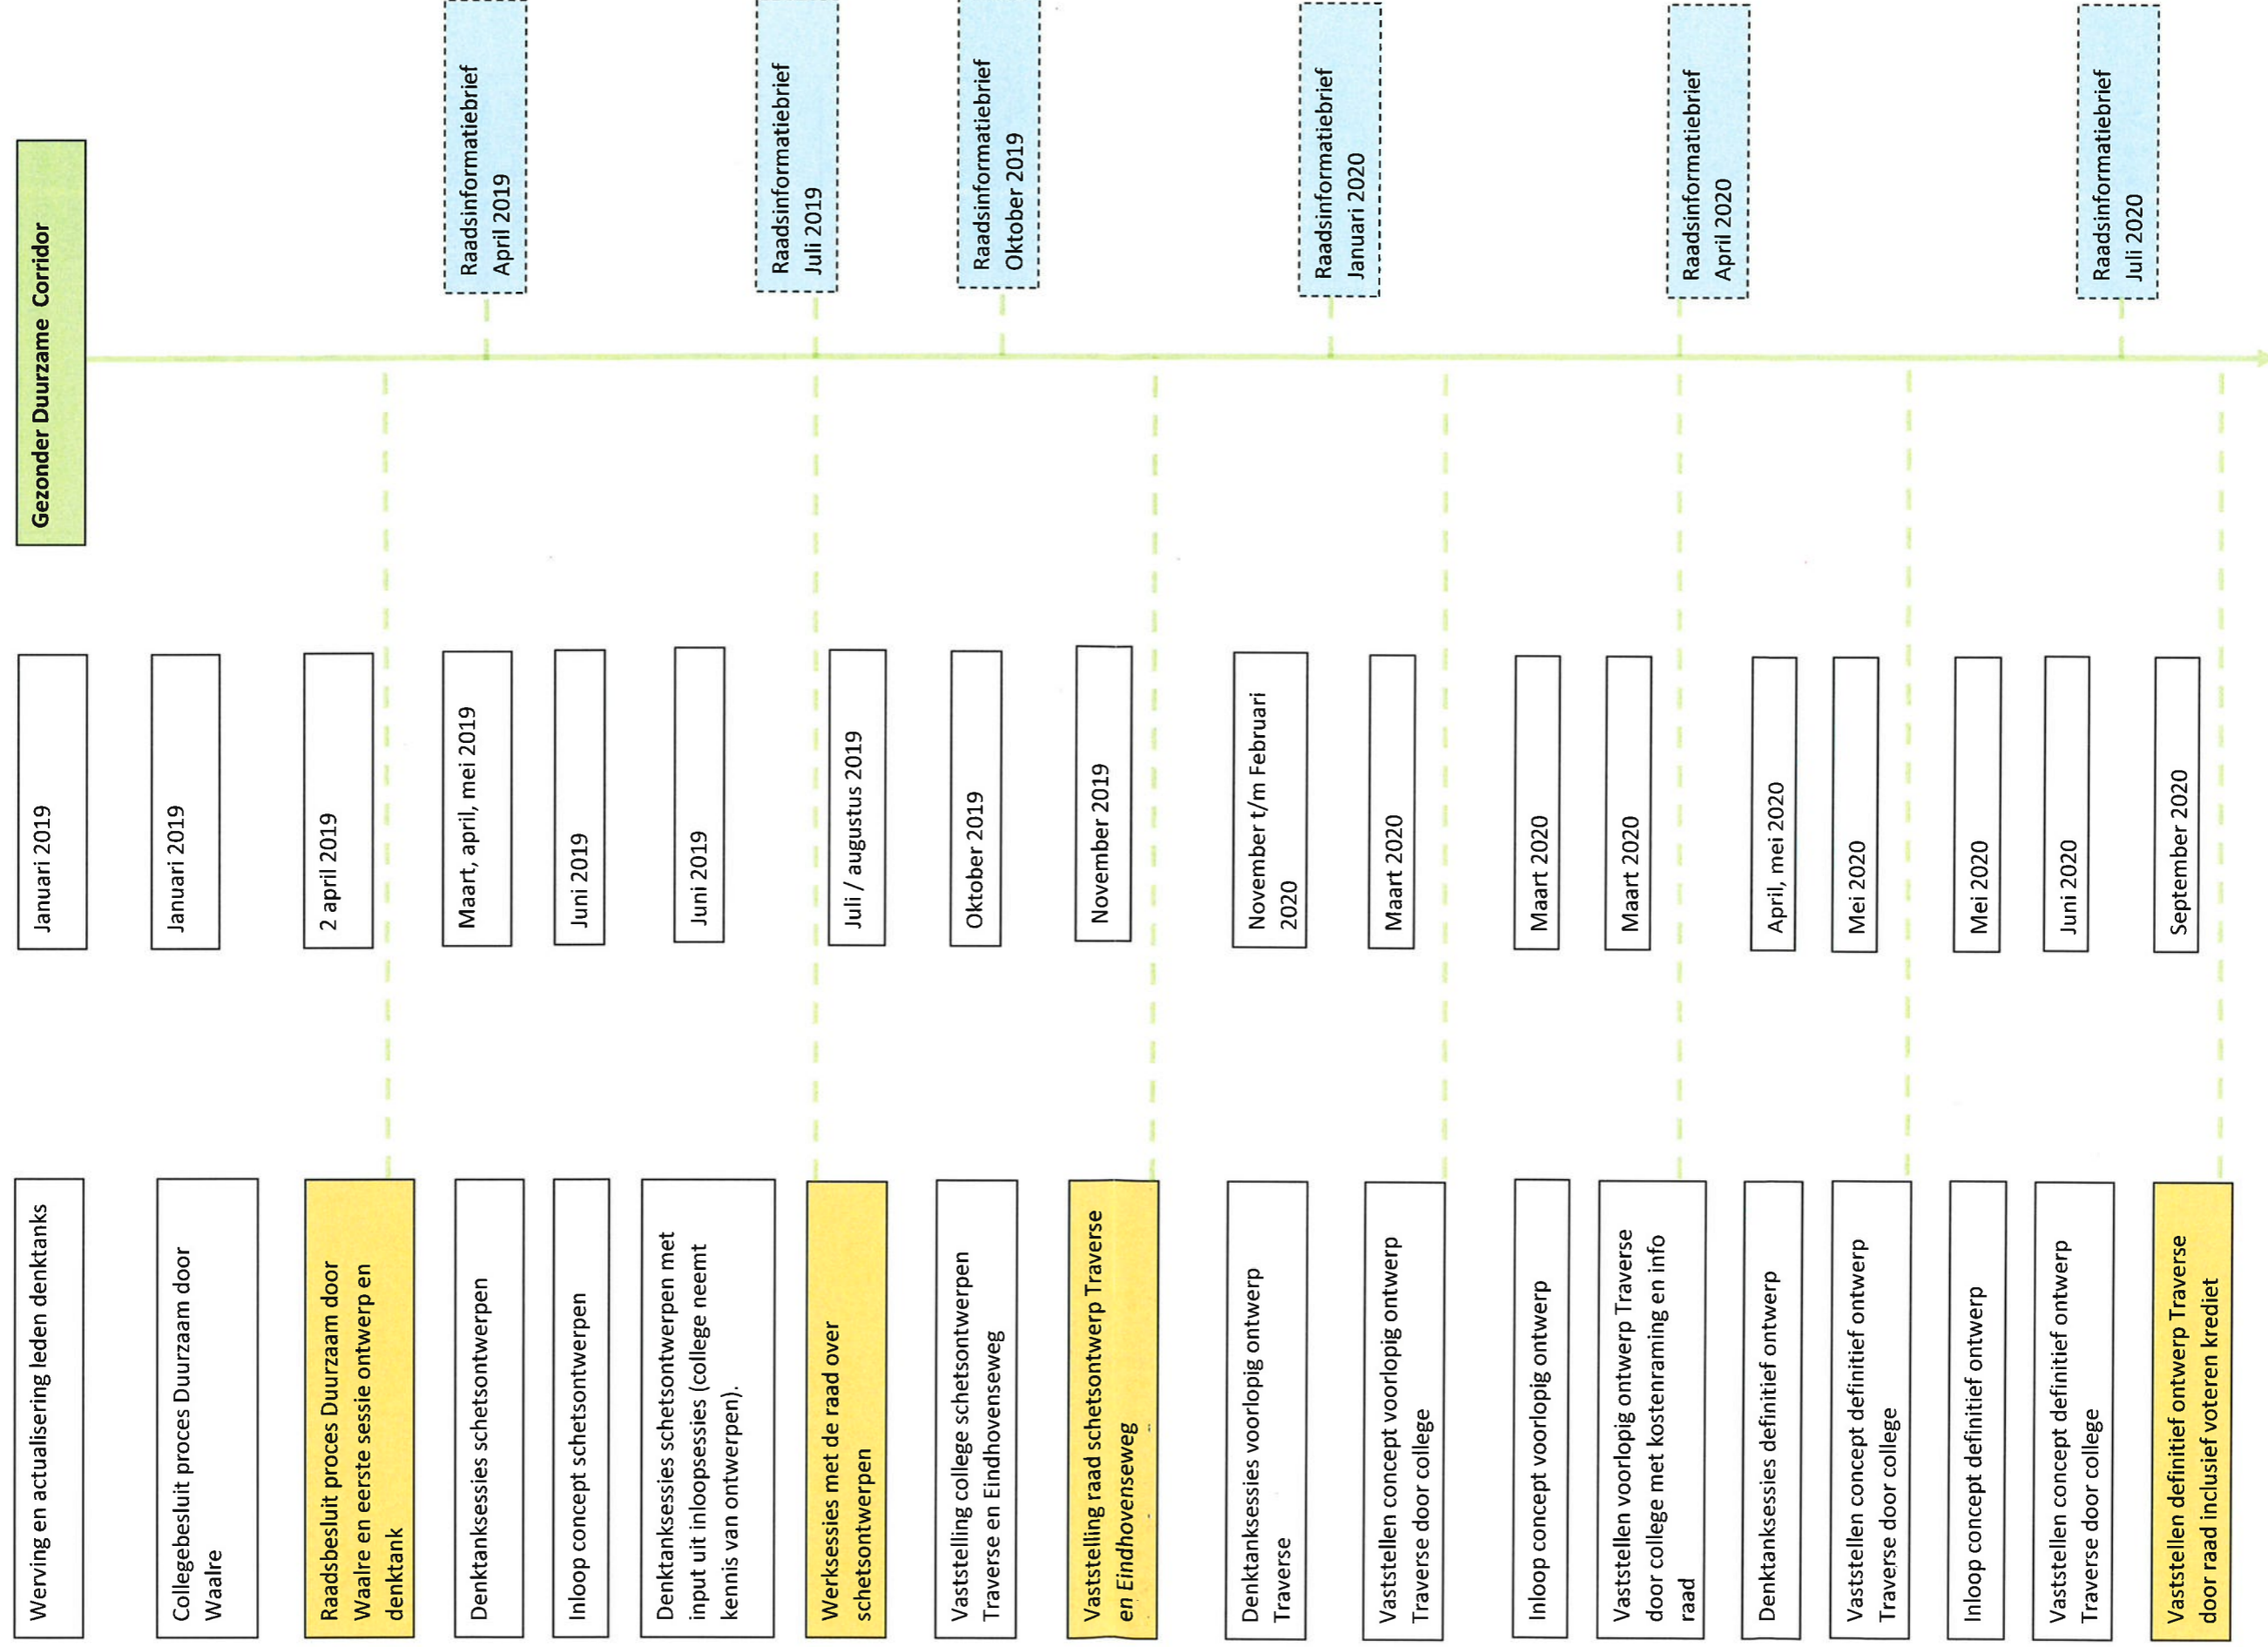

Planning en proces project Duurzaam door Waalre, herinrichting Eindhovenseweg en Traverse

Planning en proces project Duurzaam door Waalre, herinrichting Eindhovenseweg en Traverse