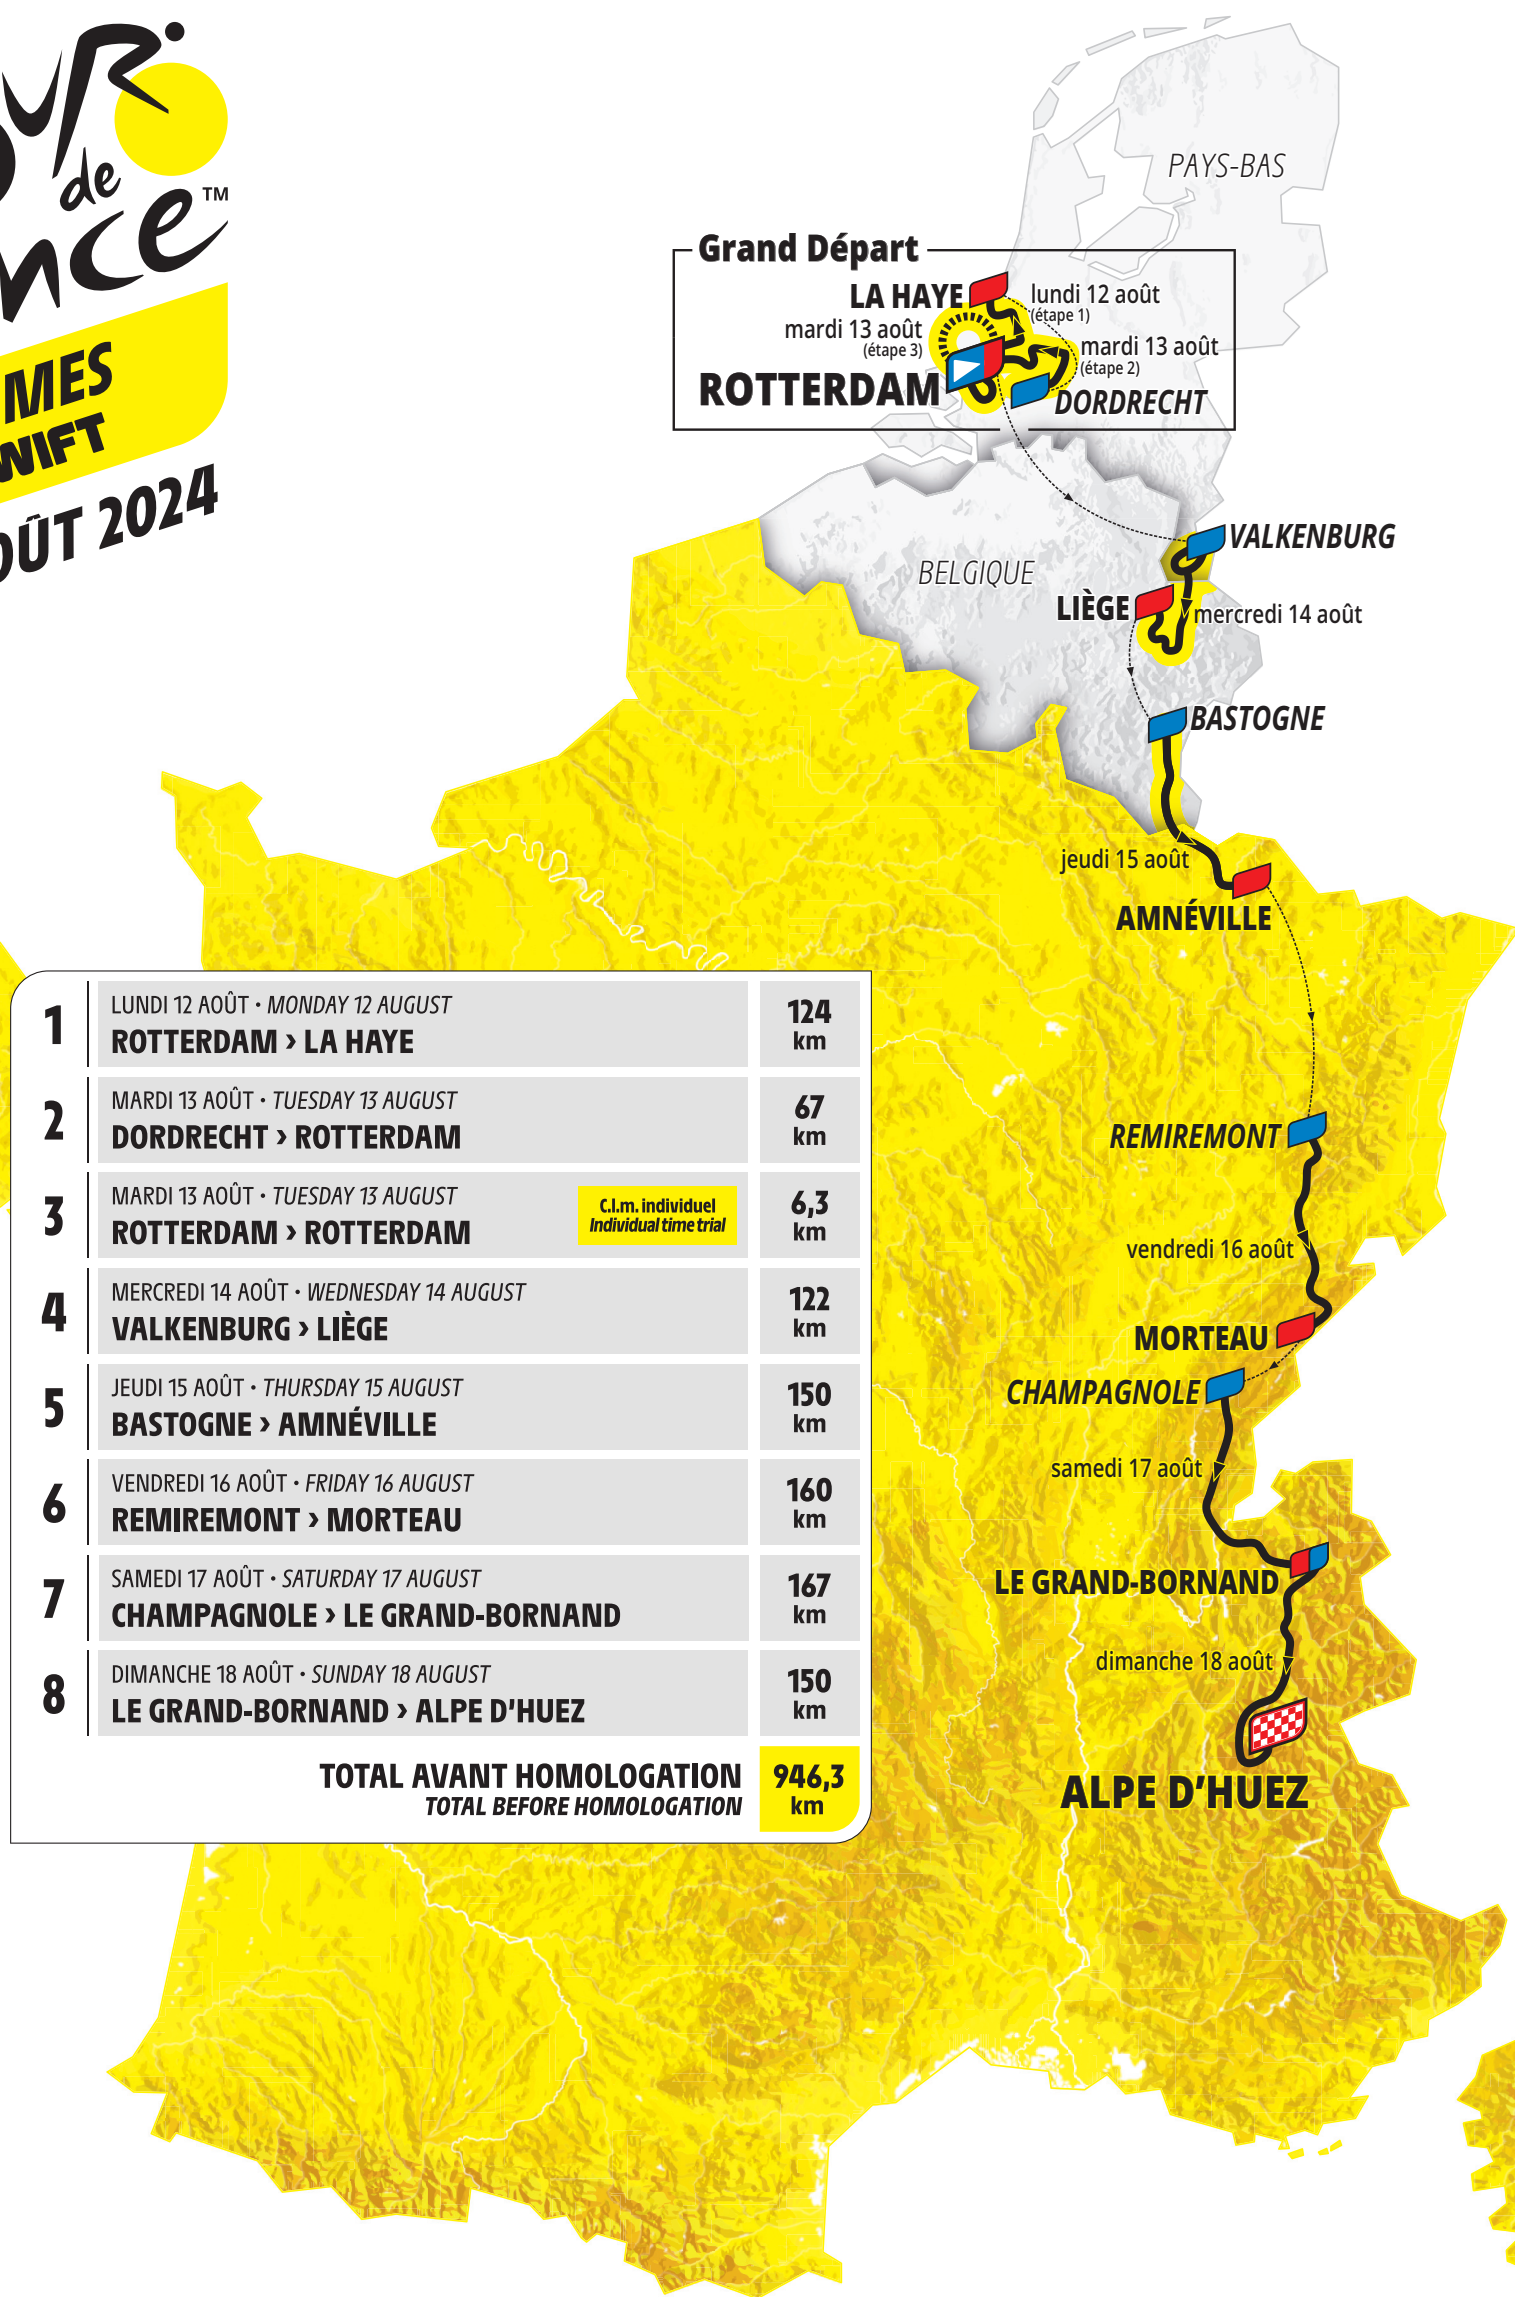

TOUR de france™

FEMMES

AVEC ZWIFT

12-18 AOÛT 2024

LÉGENDE / THE KEY

-  **Départ**
Start
-  **Ville ou site départ**
Start town or site
-  **Ville ou site arrivée**
Finish town or site
-  **Arrivée finale**
Race finish
-  **Étape en ligne**
Stage
-  **Contre-la-montre individuel**
Individual time trial

letourfemmes.fr @LeTourFemmes

#TDFF2024 #WatchTheFemmes