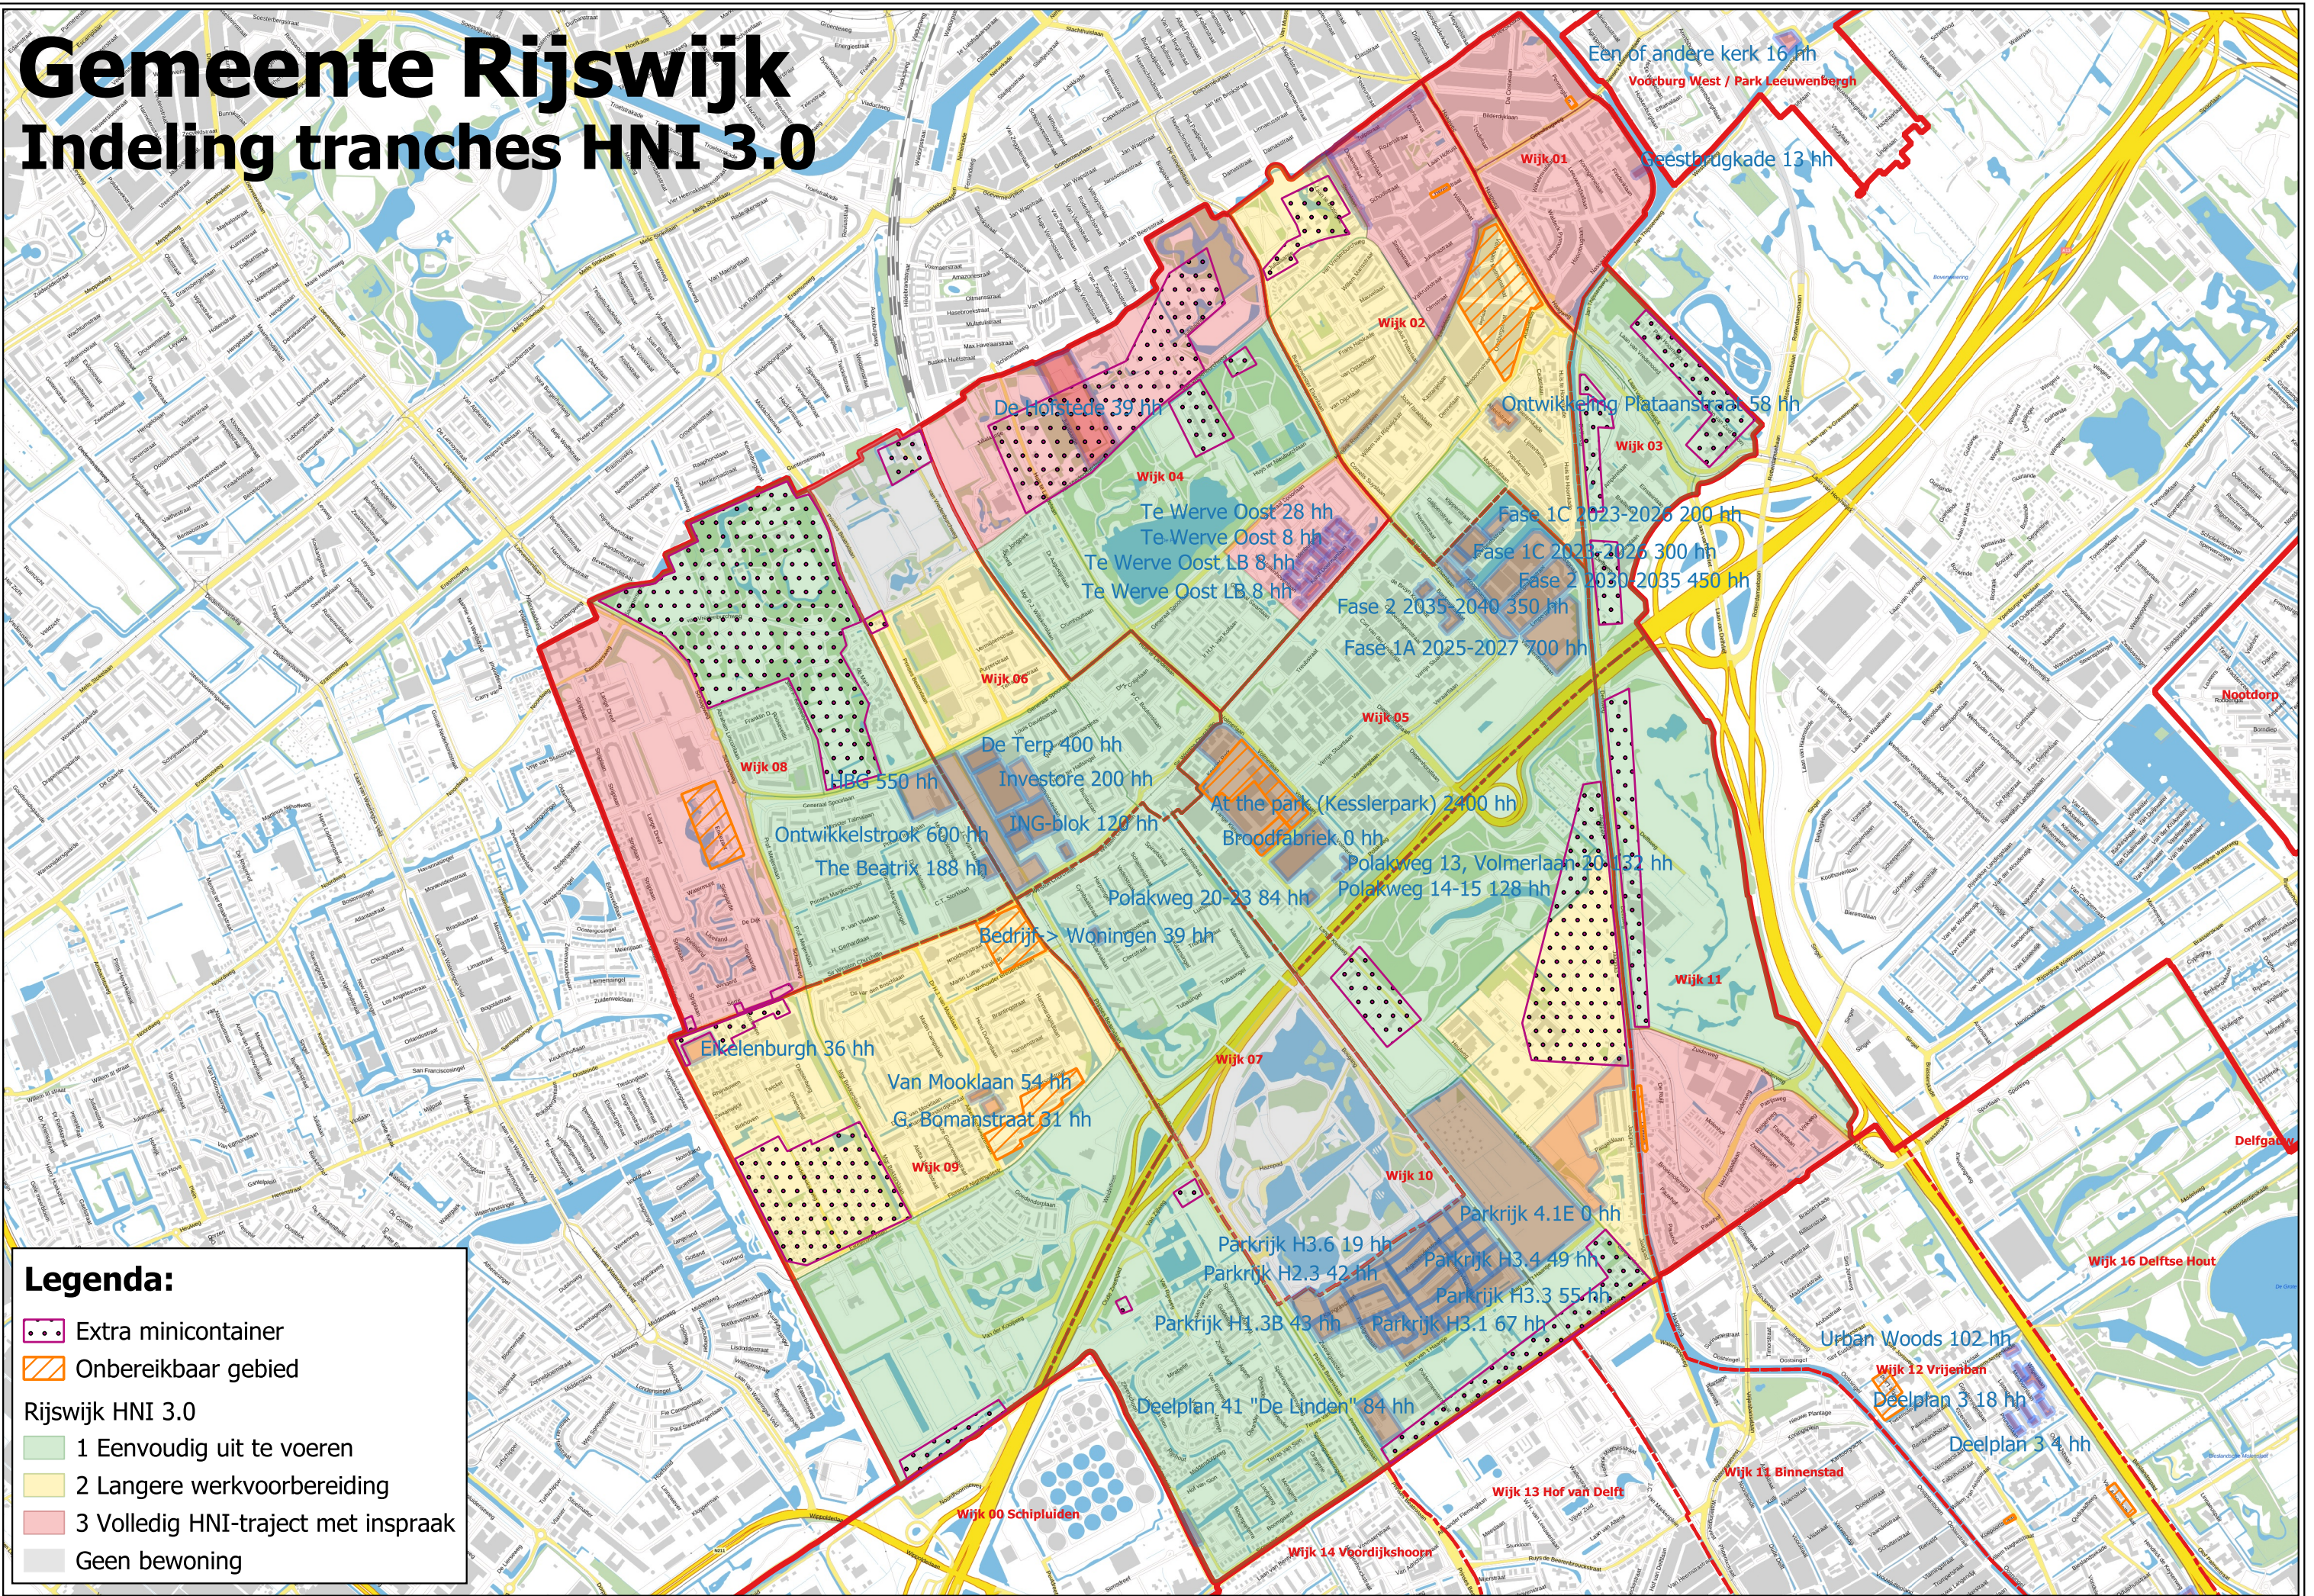

Gemeente Rijswijk

Indeling tranches HNI 3.0

Legenda:

- Extra minicontainer
- Onbereikbaar gebied
- Rijswijk HNI 3.0
- 1 Eenvoudig uit te voeren
- 2 Langere werkvoorbereiding
- 3 Volledig HNI-traject met inspraak
- Geen bewoning