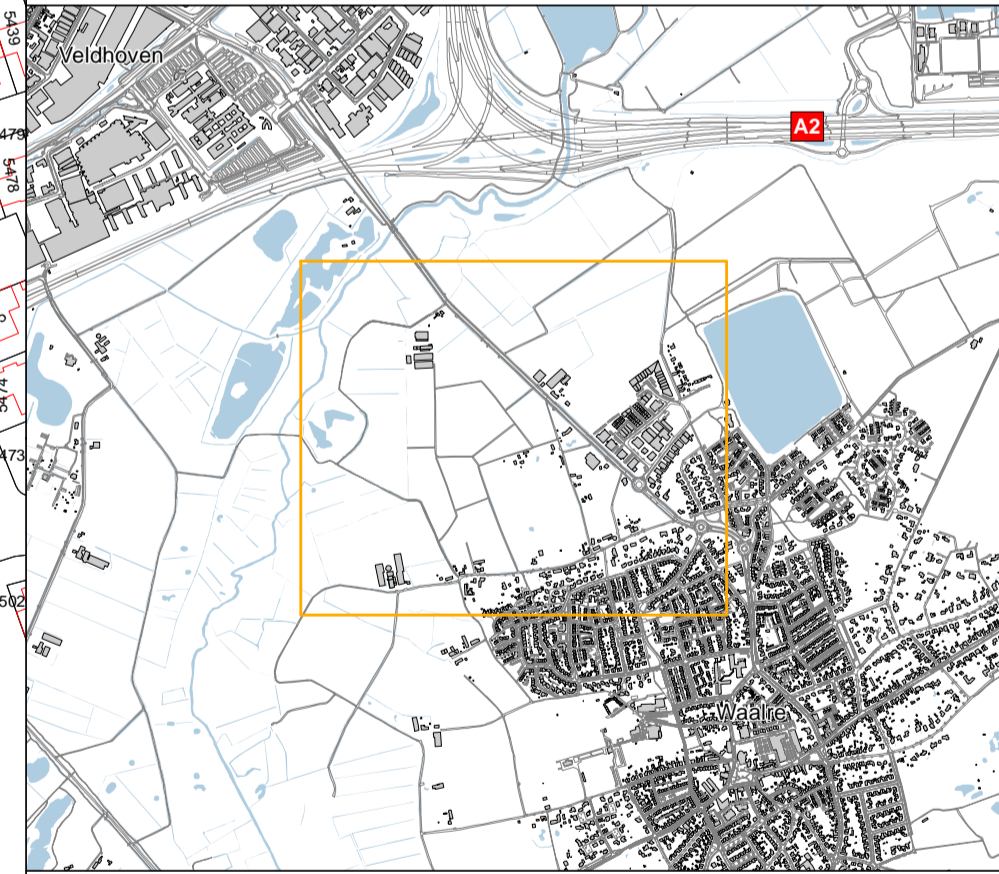

Kadastrale gemeente Veldhoven, sectie B

Kadastrale gemeente Waalre, sectie A

Burgerlijke gemeente Waalre  
Kadastrale gemeente Waalre

0 10 20 m

**Verklaring:**

- 3374 Perceelnummer
- (15) Grondplannummer
- Voor vestiging voorkeursrecht aangewezen perceel en/of perceelgedeelte
- - - Grens voorkeursrecht voor zover niet samenvallend met de kadastrale perceelgrens
- Kadastrale sectiegrens
- Kadastrale perceelgrens
- Bebouwingscontour

Gemeentelijke voorkeursrecht percelen Waalre-Noord fase 3B

Grondtekening

Schaal: 1:2 000	Project 0373.24.8052
Formaat: A1 (841 x 594)	Tekeningnr: GPN.0373.24.8052B
Datum: 2 okt. 2024	blad 1 van 1