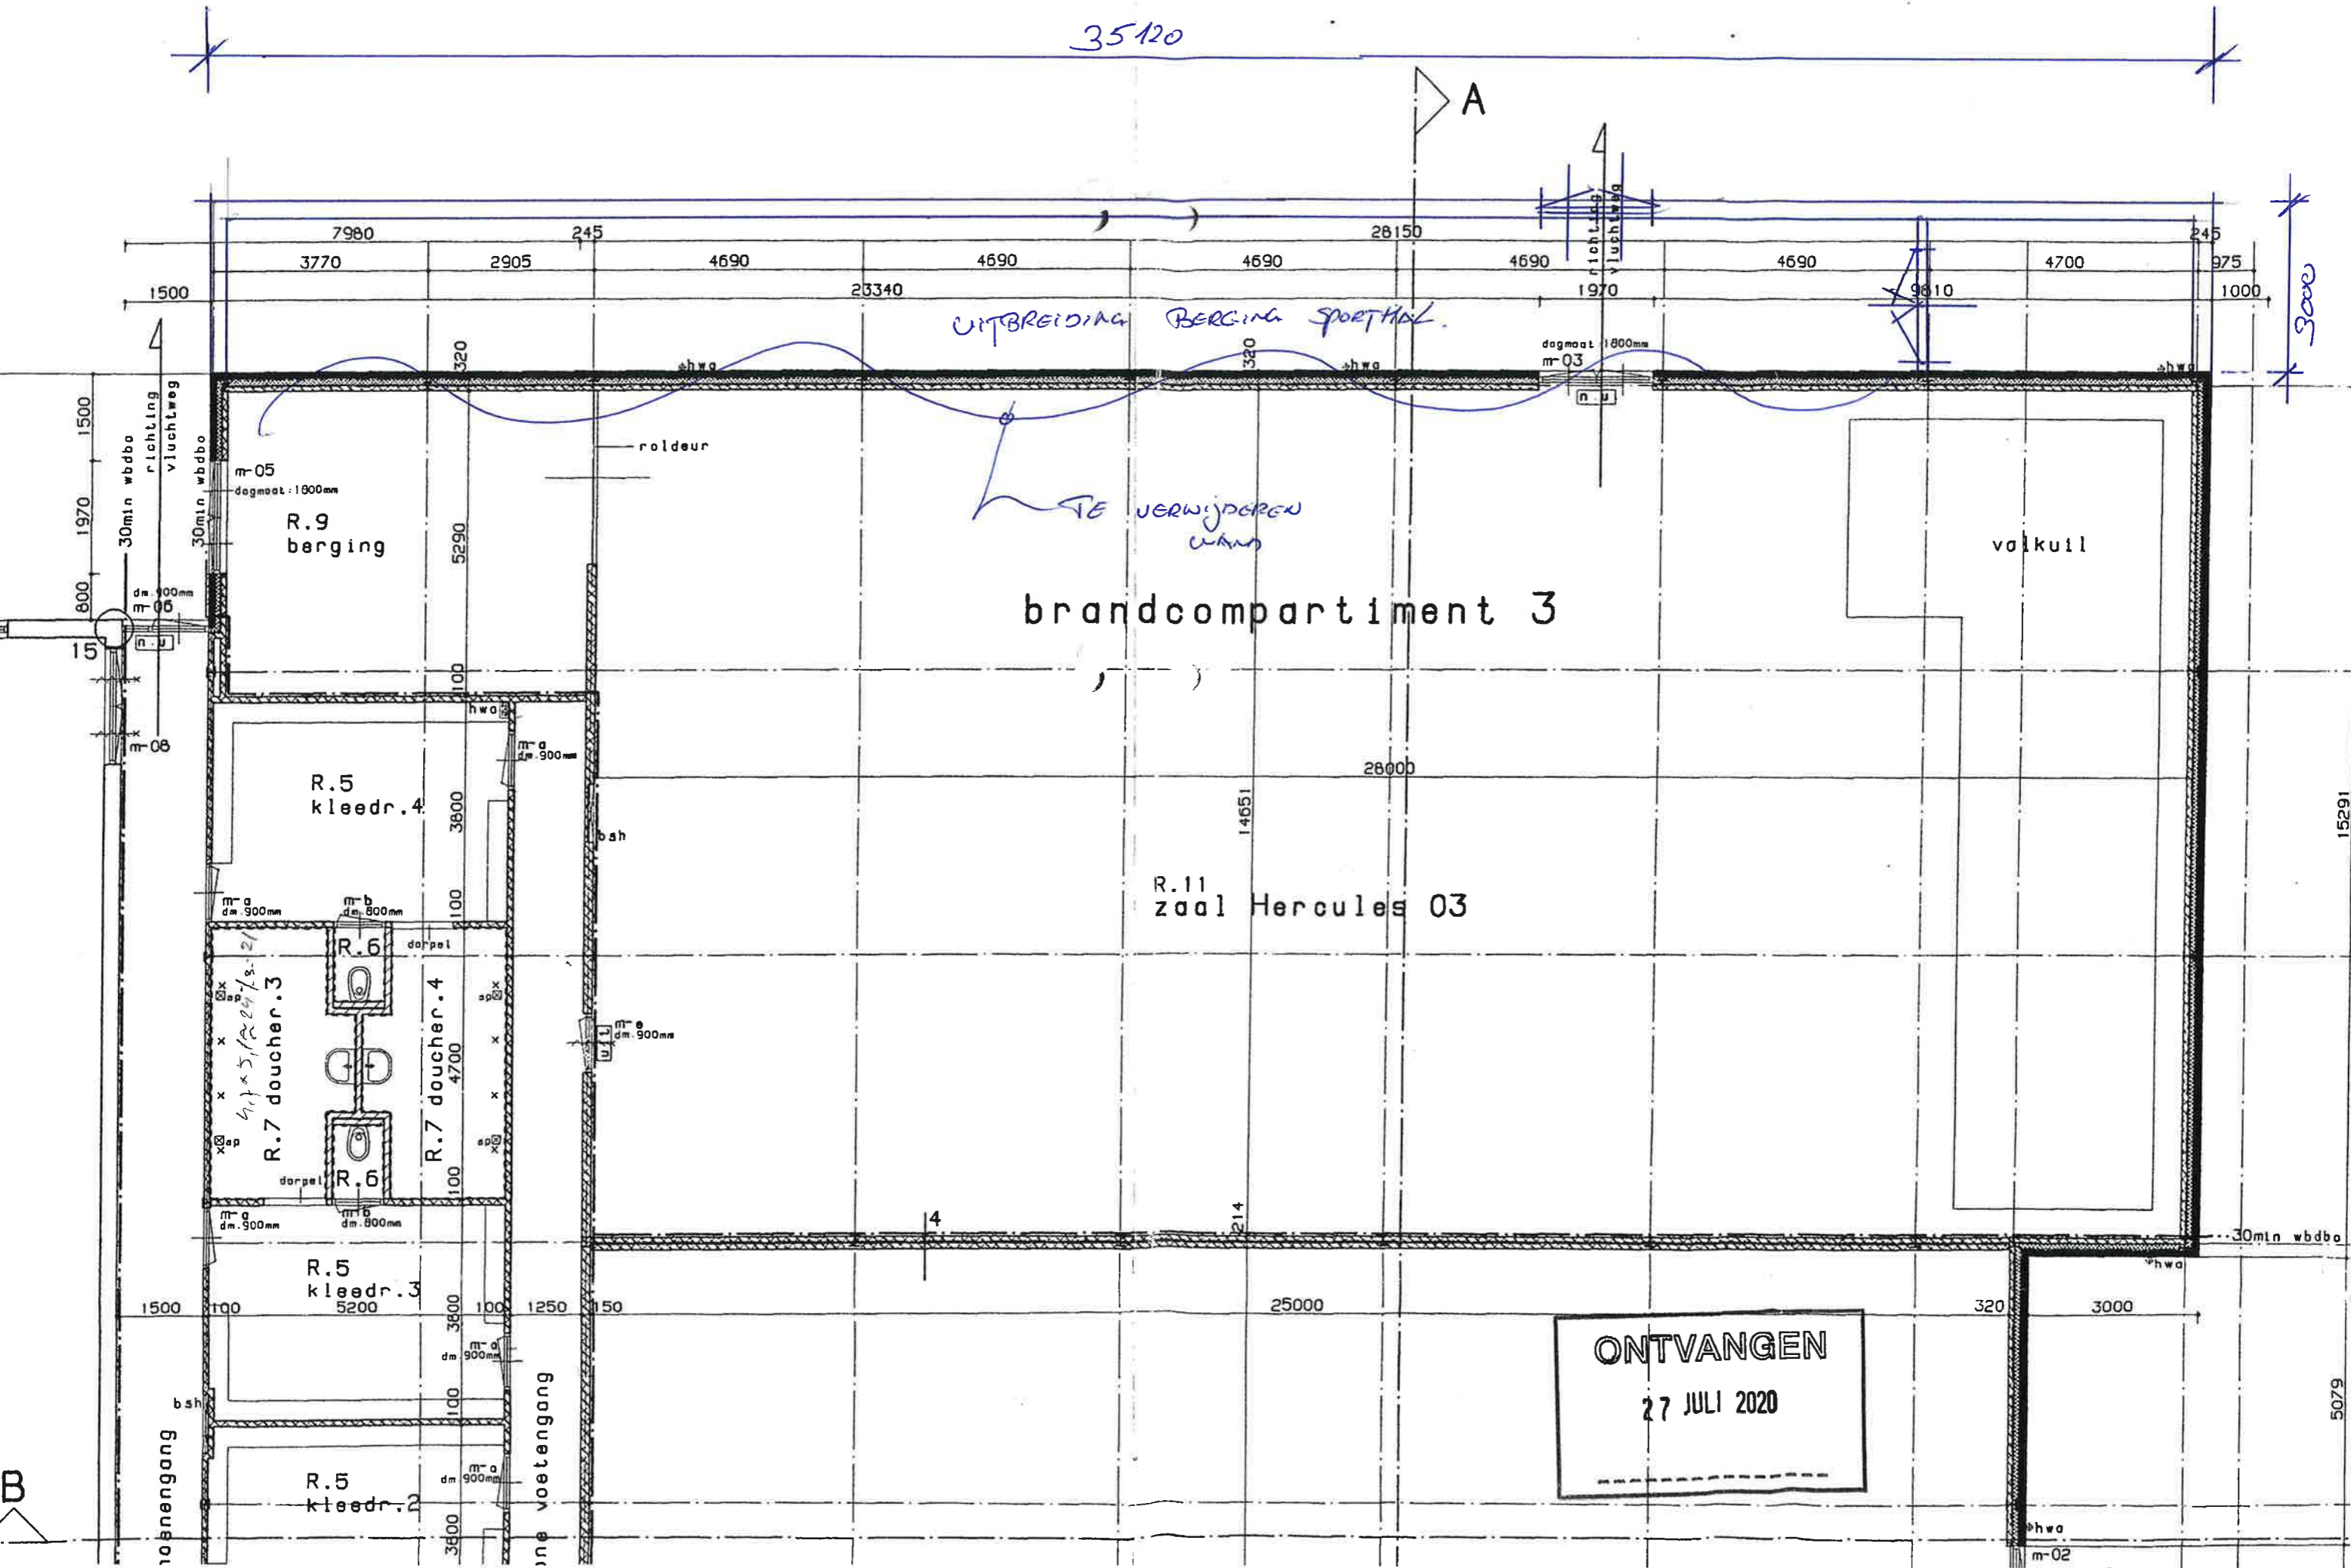

UITBREIDING BERGING SPORTHAL

TE VERWIJDEREN  
WAND

# brandcompartiment 3

R.11  
zaal Hercules 03

volkruil

ONTVANGEN  
27 JULI 2020

7500

3000

overlappende  
H=3265

7270

toestellenberging

toestellenberging

branc

sporthal 28x42m

B