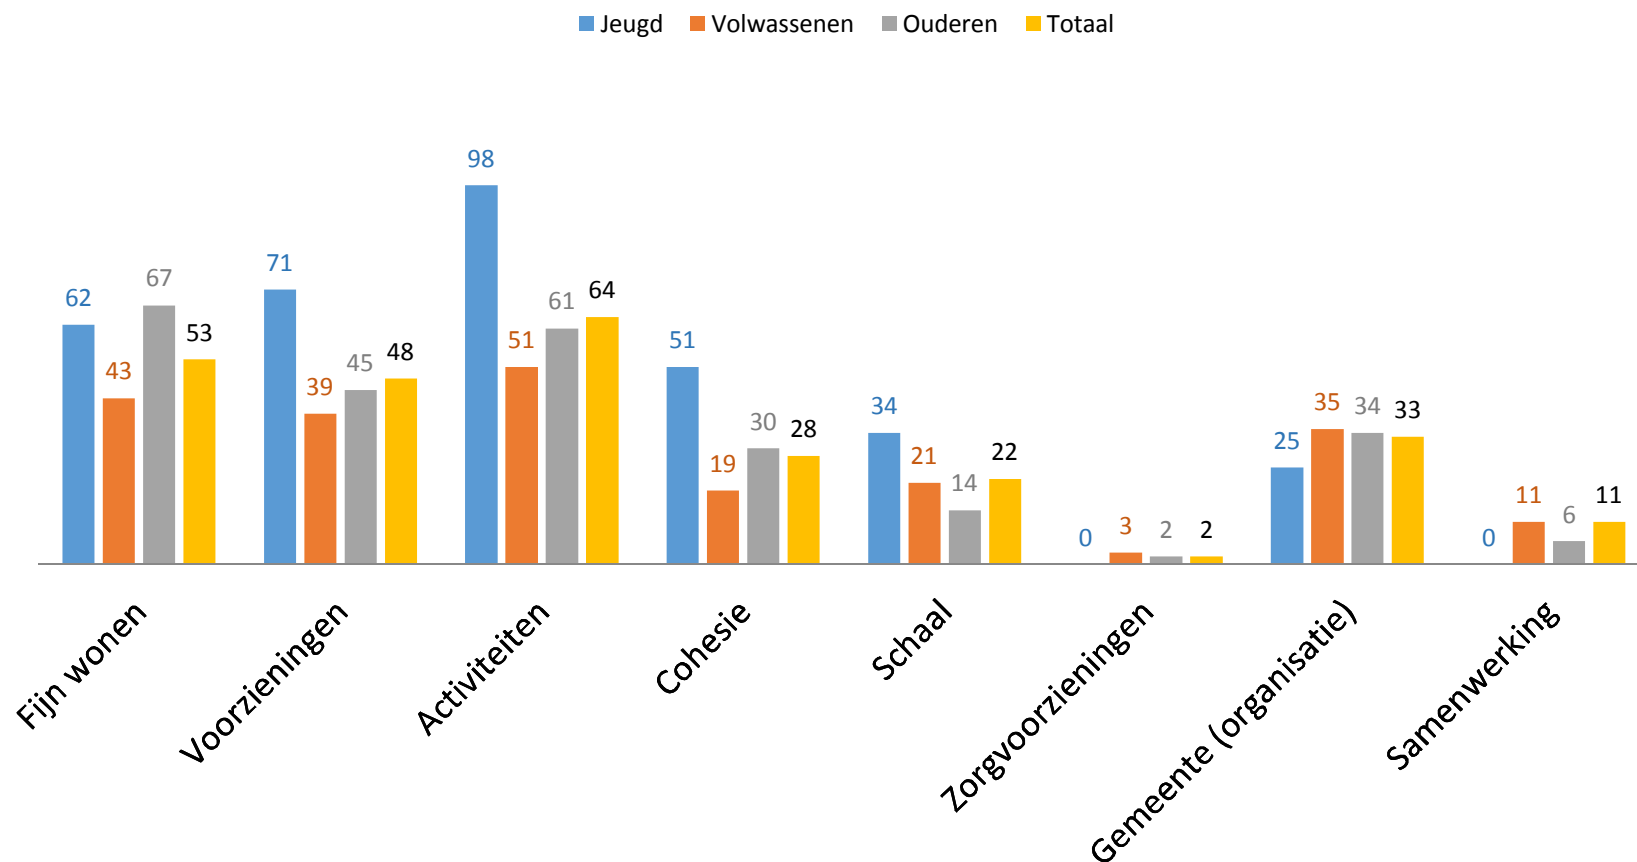

## Blij in Beesel

Staafdiagrammen  
resultaten dialogen

# Opbrengst Blij nu (in % van aantal deelnemers)

■ 1 op 1 ■ Groepssessies

# Opbrengst Blij nu

(1 op 1 dialogen, uitgesplitst naar leeftijdscategorie, in % van aantal deelnemers)