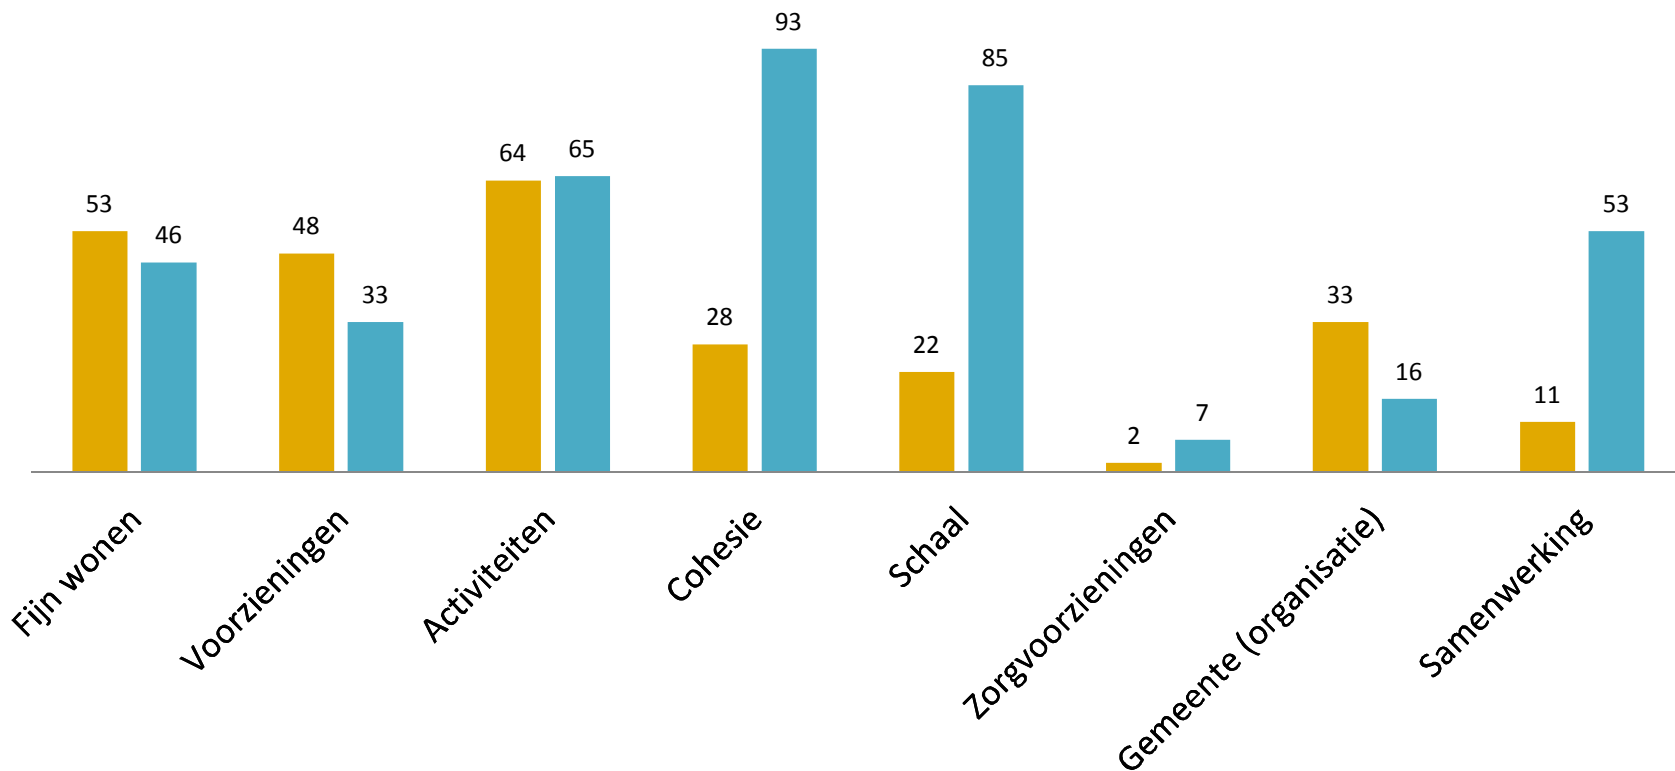

# Bijlage 4 raadsvoorstel

## Blij in Beesel

Staafdiagrammen  
resultaten dialogen

# Opbrengst Blij nu (in % van aantal deelnemers)

■ 1 op 1 ■ Groepssessies

# Opbrengst Blij nu

(1 op 1 dialogen, uitgesplitst naar leeftijdscategorie, in % van aantal deelnemers)