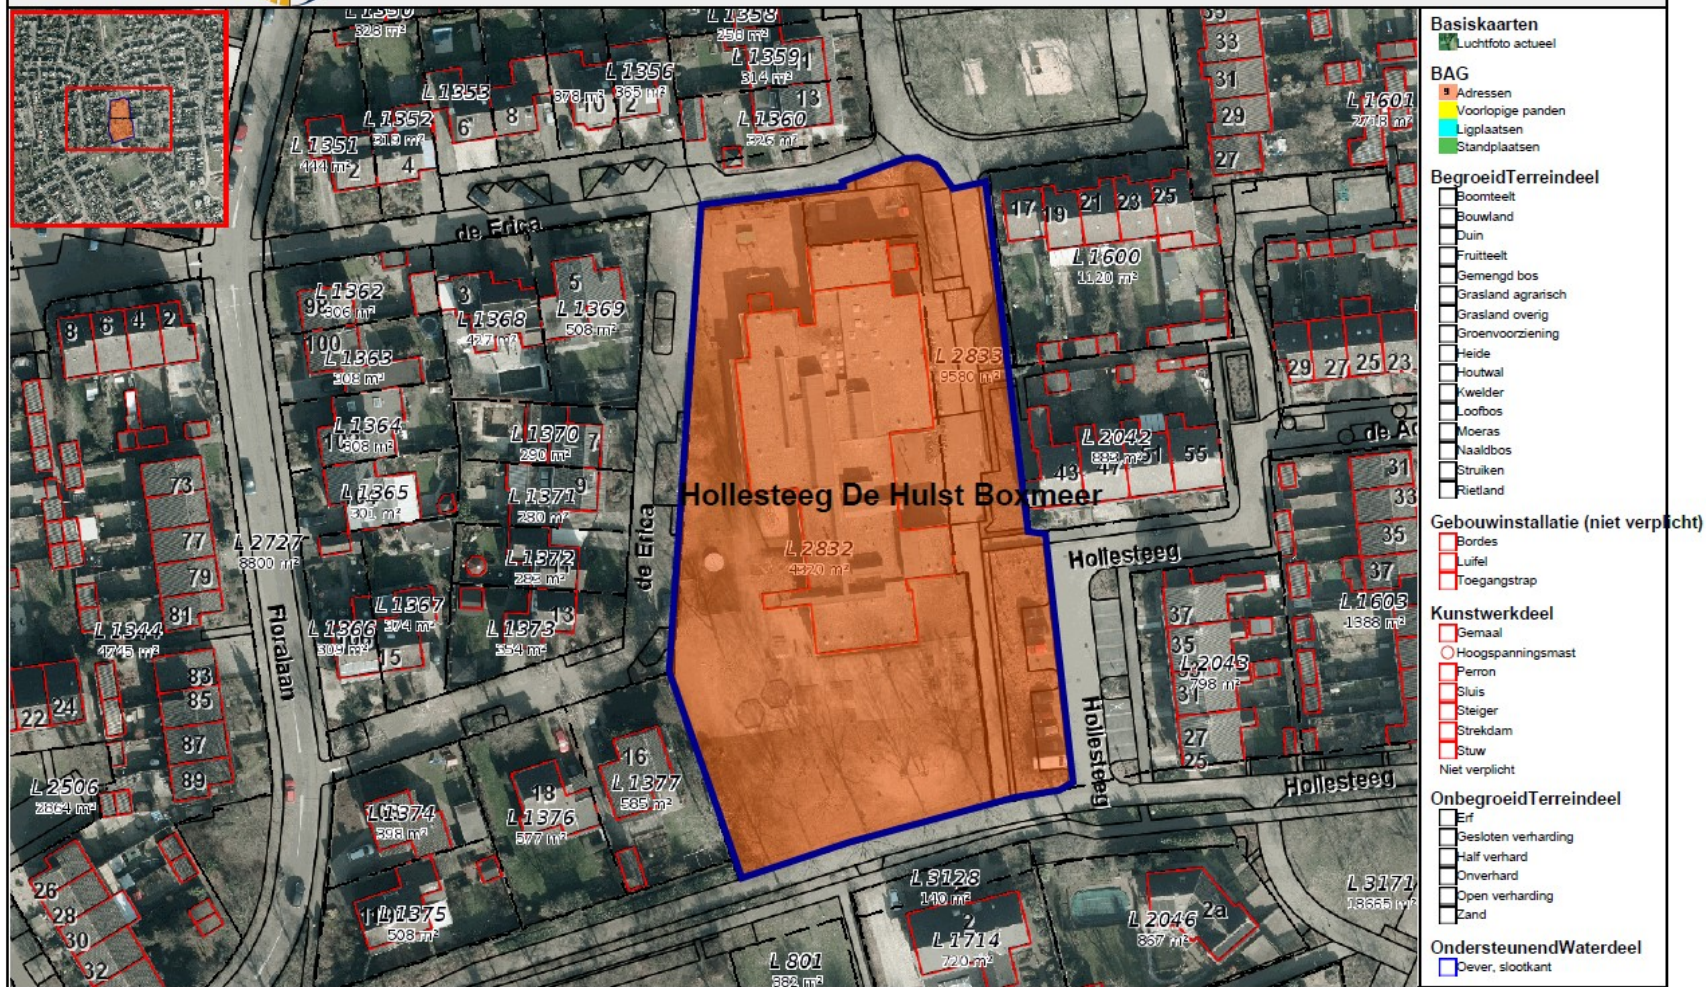

# Oriëntatiekaart Hollesteeg De Hulst Boxmeer

Gemeente Boxmeer geprint op 17/05/2017 schaal 1:1000 A4

Aan dit kaartproduct kunnen geen rechten worden ontleend