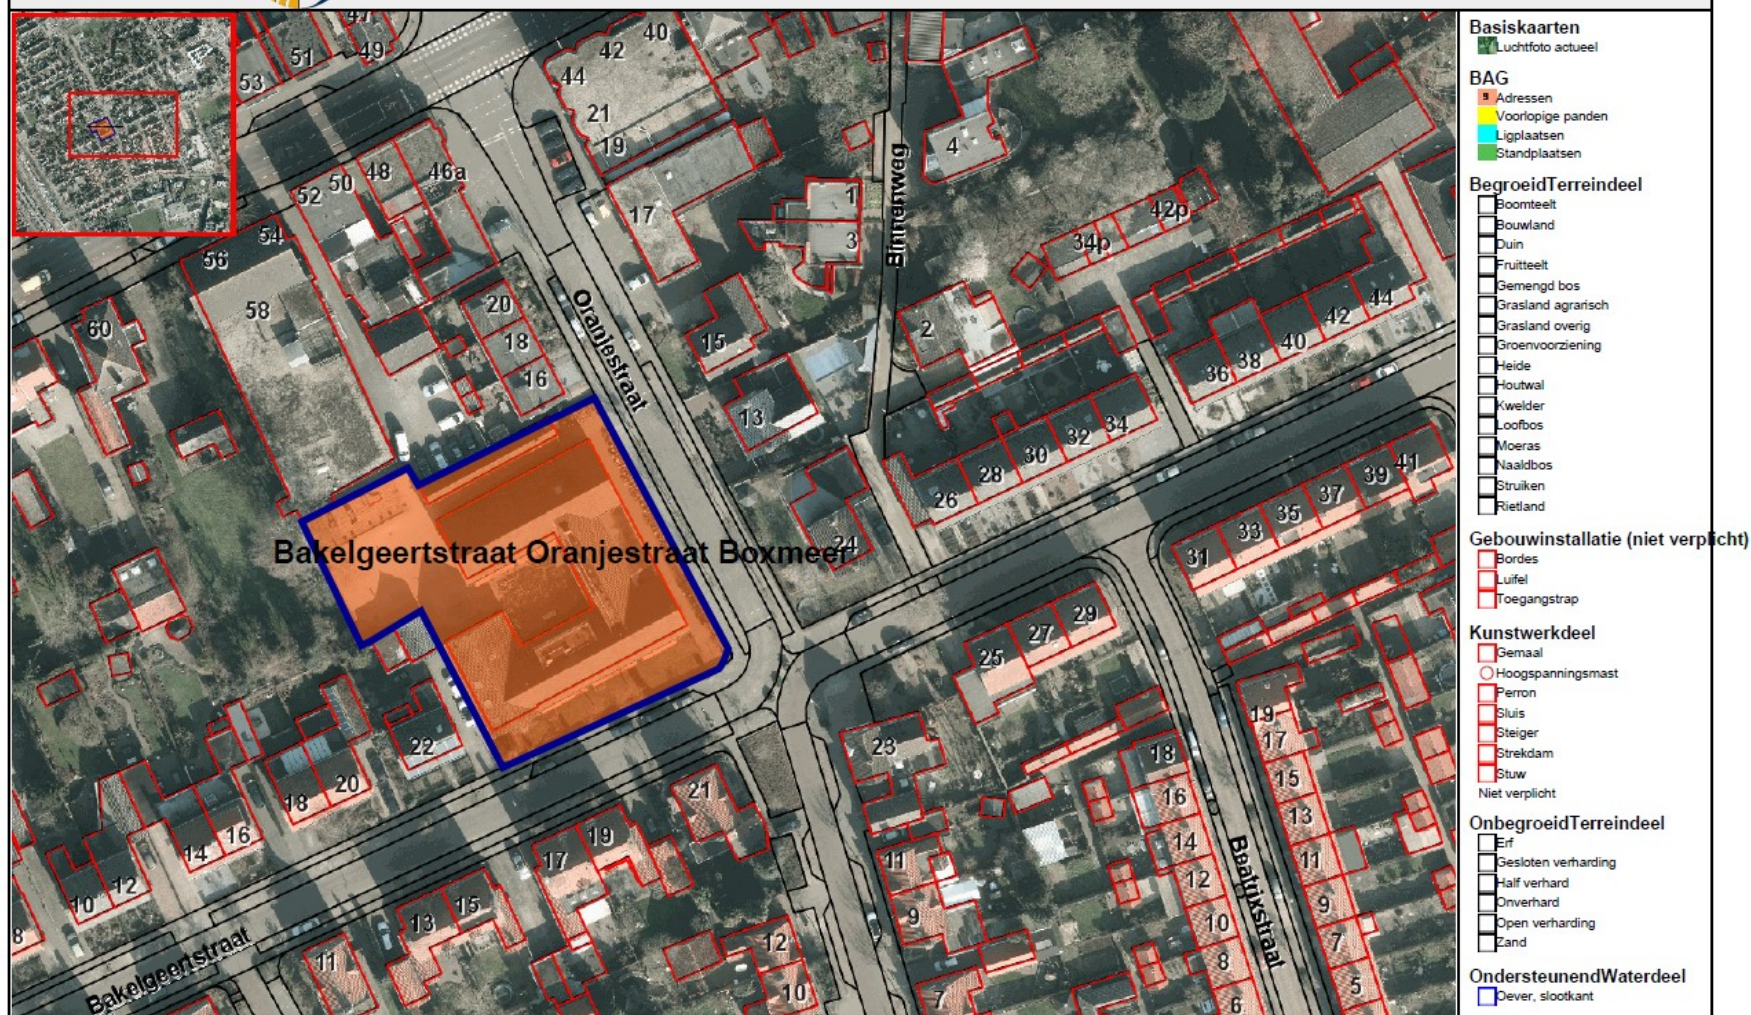

# Oriëntatiekaart Bakelgeertstraat Oranjestraat Boxmeer

Gemeente Boxmeer geprint op 17/05/2017 schaal 1:1000 A4

0 10 20 30m

Aan dit kaartproduct kunnen geen rechten worden ontleend