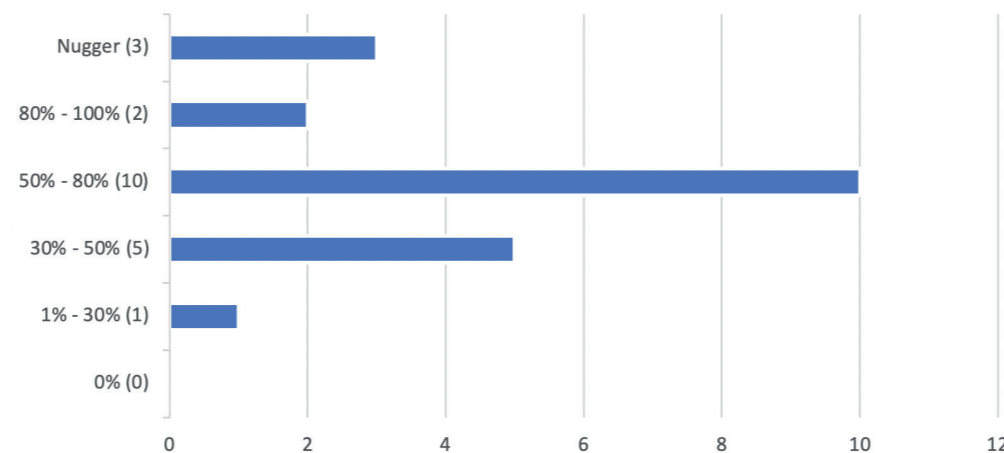

P24 DIUM

WIJ MAKEN ER WERK VAN!

Aantal plaatsingen in Gemeente Valkenburg aan de Geul:

Naar leeftijd:

■ Jonger dan 27 ■ Tussen 27 en 45 ■ 45 en ouder

Naar Doelgroep:

PW'ers naar Arbeidsvermogen:

MAASTRICHT-HEUVELLAND IN TOTALITEIT (2020):

BEMIDDELINGEN TOTAAL: 1592

BEMIDDELINGEN UNIEK: 837

PLAATSINGEN TOTAAL: 484

PLAATSINGEN UNIEK: 442

Casus | De keten volledig benut

Door privéomstandigheden kon Lea* niet langer deelnemen aan haar opleiding, waardoor zijn in de WW terecht dreigde te komen. Door inzet van haar consulent bij SZMH én ketenpartner Podium24 vond Lea een afstudeerplaats bij het bedrijfsrestaurant van MTB. In juli slaagde ze glansrijk voor de opleiding Food Services BBL niveau 2. Door de uitvoeringsketen re-integratie volledig te benutten, heeft Lea zich enorm kunnen ontwikkelen. Na haar afstuderen bereikte zij daardoor haar uiteindelijke doel: een baan als cateringmedewerkster in het nieuw opgestarte bedrijfsrestaurant van Thomas Regout.