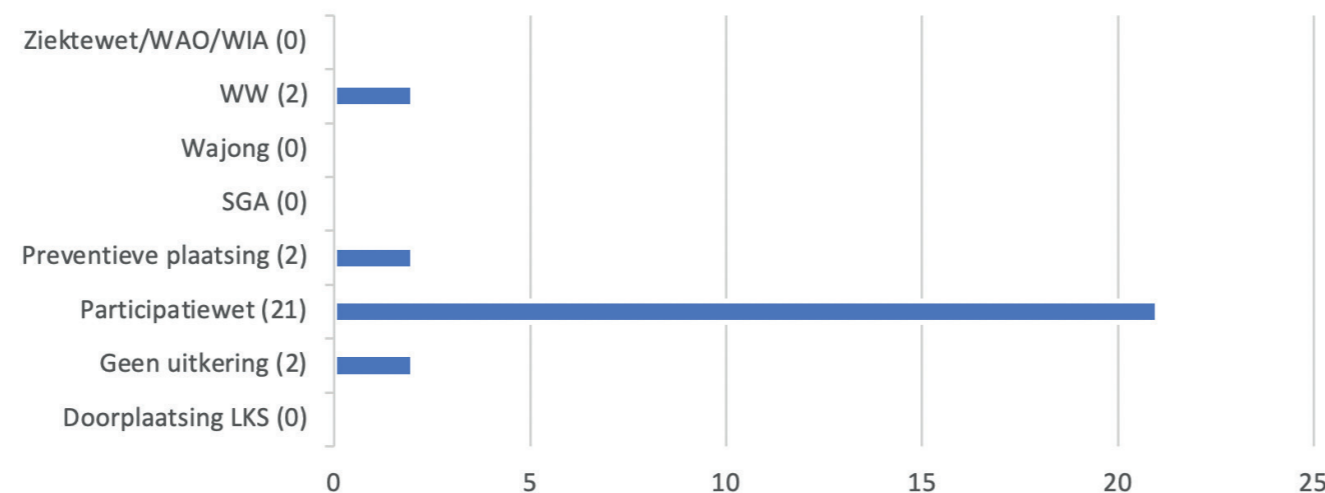

P24 DIUM

WIJ MAKEN ER WERK VAN!

Aantal plaatsingen in Gemeente Valkenburg aan de Geul:

Naar leeftijd:

■ Jonger dan 27 ■ Tussen 27 en 45 ■ 45 en ouder

Naar Doelgroep:

PW'ers naar Arbeidsvermogen:

MAASTRICHT-HEUVELLAND IN TOTALITEIT (2020):

BEMIDDELINGEN TOTAAL: 1592

BEMIDDELINGEN UNIEK: 837

PLAATSINGEN TOTAAL: 484

PLAATSINGEN UNIEK: 442

Casus | De keten volledig benut

Door privéomstandigheden kon Lea* niet langer deelnemen aan haar opleiding, waardoor zijn in de WW terecht dreigde te komen. Door inzet van haar consulent bij SZMH én ketenpartner Podium24 vond Lea een afstudeerplaats bij het bedrijfsrestaurant van MTB. In juli slaagde ze glansrijk voor de opleiding Food Services BBL niveau 2. Door de uitvoeringsketen re-integratie volledig te benutten, heeft Lea zich enorm kunnen ontwikkelen. Na haar afstuderen bereikte zij daardoor haar uiteindelijke doel: een baan als cateringmedewerkster in het nieuw opgestarte bedrijfsrestaurant van Thomas Regout.