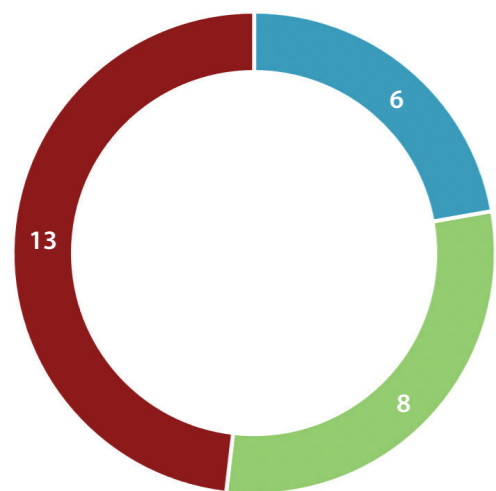

Wij maken er werk van... óók in corona-tijd!

Resultaten 2020 - regio Valkenburg aan de Geul

2020, het jaar van het 'nieuwe normaal', hebben we er als vanouds weer alles aan gedaan om gemotiveerde mensen te faciliteren in hun zoektocht naar werk. Door inzet, creativiteit en flexibiliteit, maar vooral door samen te kijken naar wat er wel kan, hebben we er wérk van gemaakt. En... mét resultaat!

P24 DIUM

WIJ MAKEN ER WERK VAN!

Aantal plaatsingen in Gemeente Valkenburg aan de Geul:

Naar leeftijd:

■ Jonger dan 27 ■ Tussen 27 en 45 ■ 45 en ouder

Naar Doelgroep:

PW'ers naar Arbeidsvermogen:

MAASTRICHT-HEUVELLAND IN TOTALITEIT (2020):

BEMIDDELINGEN TOTAAL: 1592

BEMIDDELINGEN UNIEK: 837

PLAATSINGEN TOTAAL: 484

PLAATSINGEN UNIEK: 442

Casus | De keten volledig benut

Door privéomstandigheden kon Lea* niet langer deelnemen aan haar opleiding, waardoor zijn in de WW terecht dreigde te komen. Door inzet van haar consulent bij SZMH én ketenpartner Podium24 vond Lea een afstudeerplaats bij het bedrijfsrestaurant van MTB. In juli slaagde ze glansrijk voor de opleiding Food Services BBL niveau 2. Door de uitvoeringsketen re-integratie volledig te benutten, heeft Lea zich enorm kunnen ontwikkelen. Na haar afstuderen bereikte zij daardoor haar uiteindelijke doel: een baan als cateringmedewerkster in het nieuw opgestarte bedrijfsrestaurant van Thomas Regout.