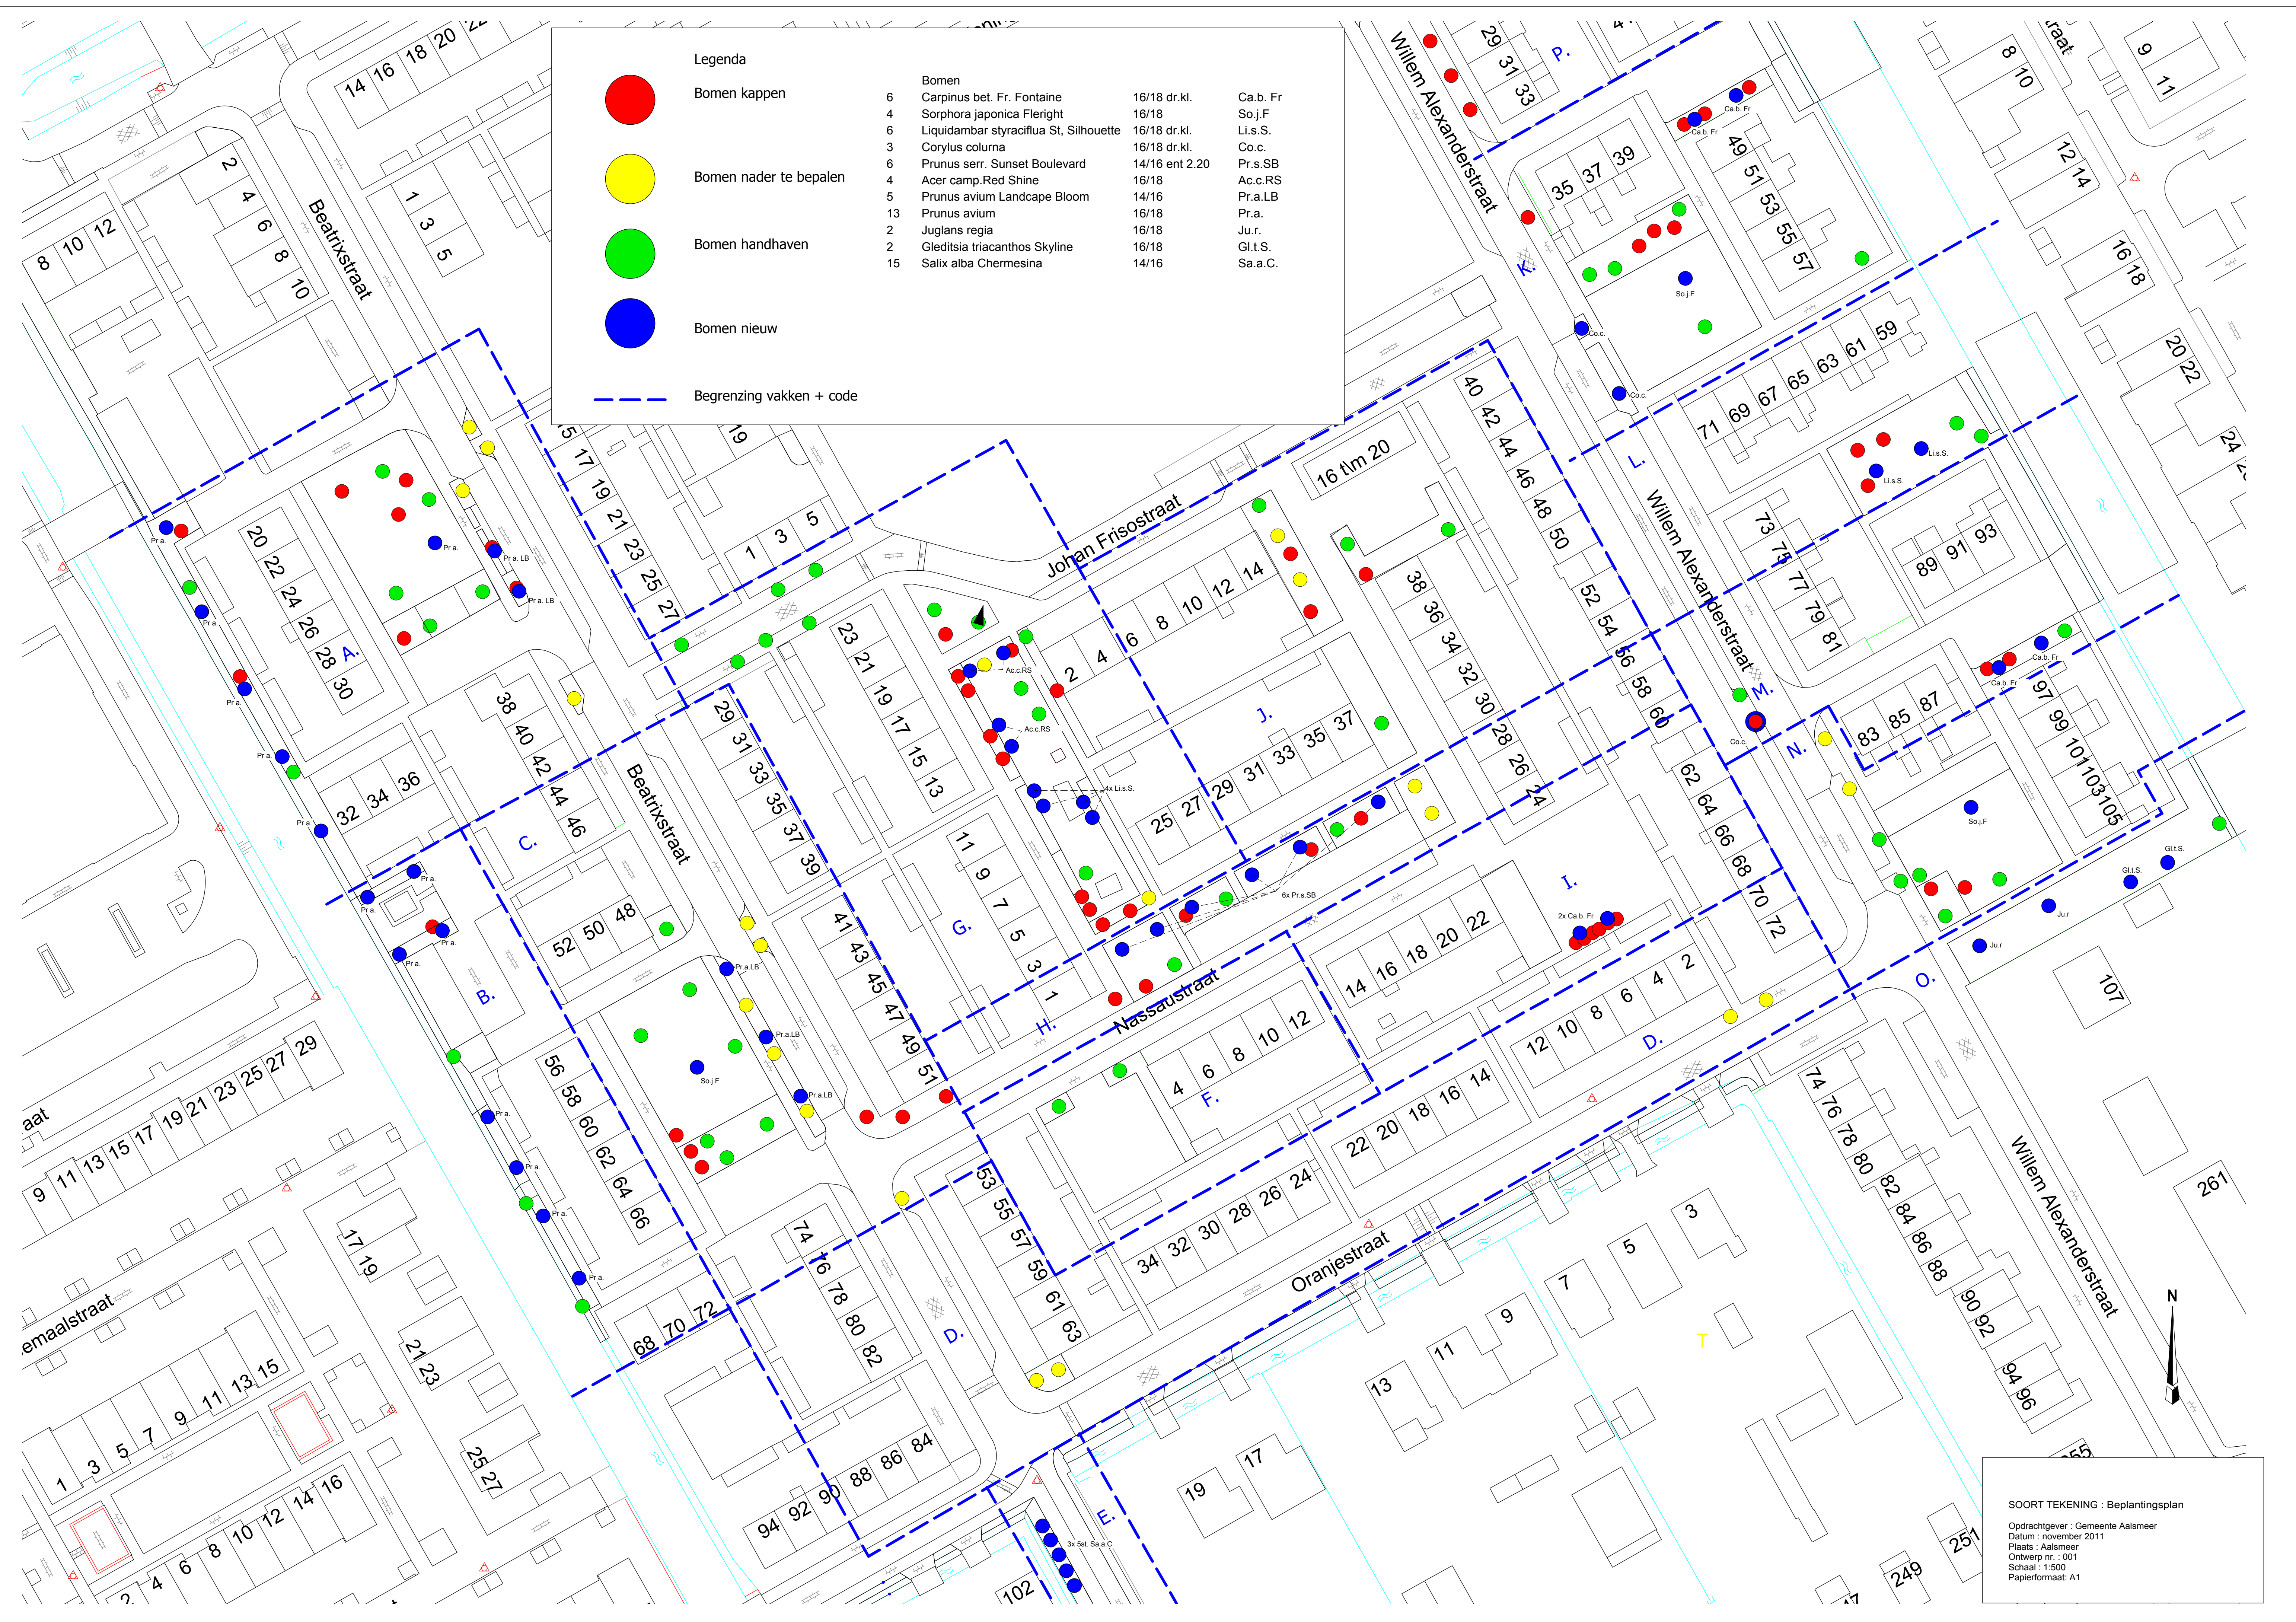

Legenda

- Bomen kappen
- Bomen nader te bepalen
- Bomen handhaven
- Bomen nieuw
- Begrenzing vakken + code

Bomen			
6	Carpinus bet. Fr. Fontaine	16/18 dr.kl.	Ca.b. Fr
4	Sorophora japonica Fleright	16/18	So.j.F
6	Liquidambar styraciflua St. Silhouette	16/18 dr.kl.	Li.s.S.
3	Corylus colurna	16/18 dr.kl.	Co.c.
6	Prunus serr. Sunset Boulevard	14/16 ent 2.20	Pr.s.SB
4	Acer camp.Red Shine	16/18	Ac.c.RS
5	Prunus avium Landscape Bloom	14/16	Pr.a.LB
13	Prunus avium	16/18	Pr.a.
2	Juglans regia	16/18	Ju.r.
2	Gleditsia triacanthos Skyline	16/18	Gl.t.S.
15	Salix alba Chermesina	14/16	Sa.a.C.

SOORT TEKENING : Beplantingsplan
 Opdrachtgever : Gemeente Aalsmeer
 Datum : november 2011
 Plaats : Aalsmeer
 Ontwerp nr. : 001
 Schaal : 1:500
 Papierformaat: A1