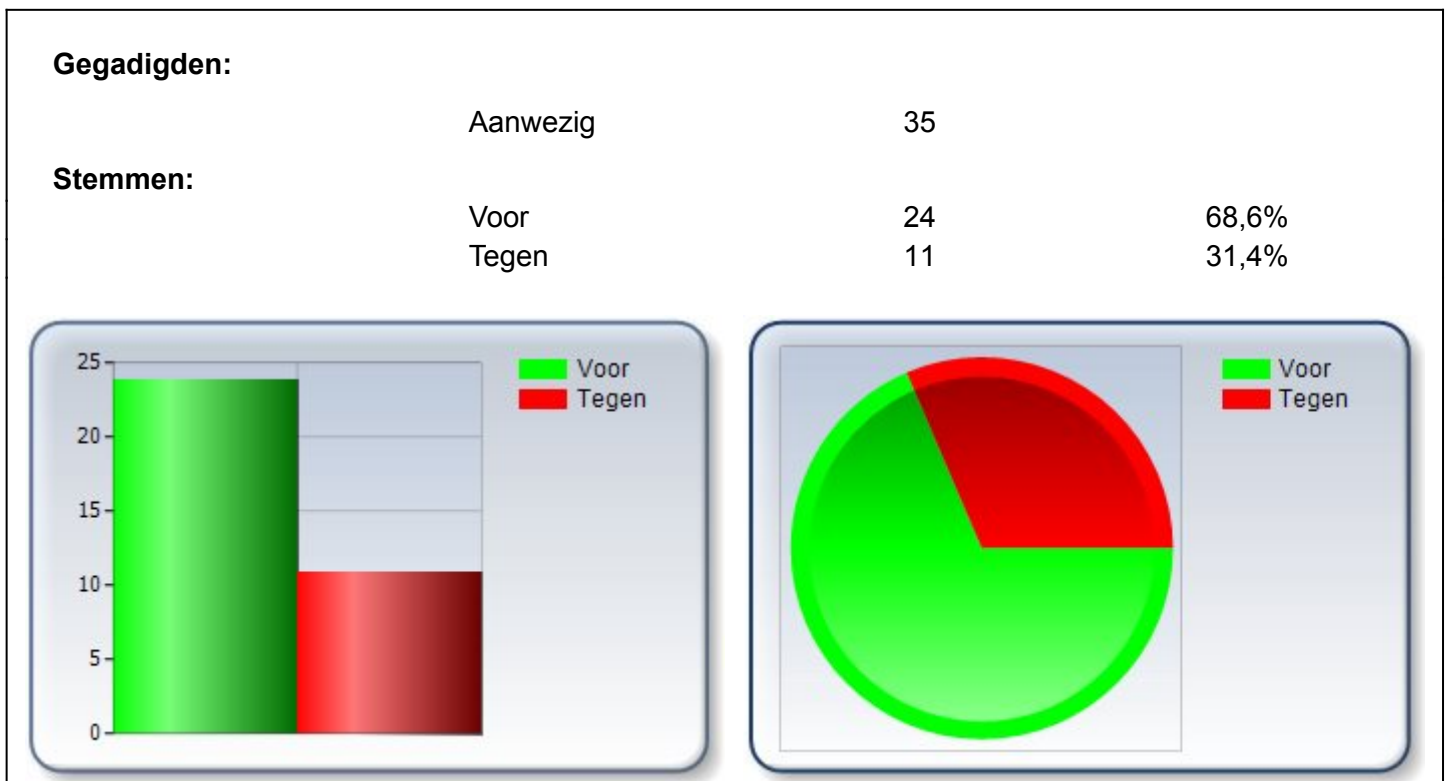

Stemming Verslag  
**M 27 CDA LAS VVD CU D.Nu FW - Kaders omvang zoekrichting subsidies**

**Overzicht van de stemming**

Vergadering:	Raadsvergadering behandeling Perspectiefnota 2019 27 juni 2019
Naam Agenda:	Moties
Naam Stemming:	M 27 CDA LAS VVD CU D.Nu FW - Kaders omvang zoekrichting subsidies
Onderwerp Stemming:	
Start Stemming:	27-6-2019 19:54:02
Einde Stemming:	27-6-2019 19:54:18

**Stem resultaten in totalen**

Stemming Verslag  
**M 27 CDA LAS VVD CU D.Nu FW - Kaders omvang zoekrichting subsidies**

**Stem resultaten per groep**

**CDA**

Voor	6
Tegen	0

**VVD**

Voor	6
Tegen	0

**Lokaal Almelo Samen**