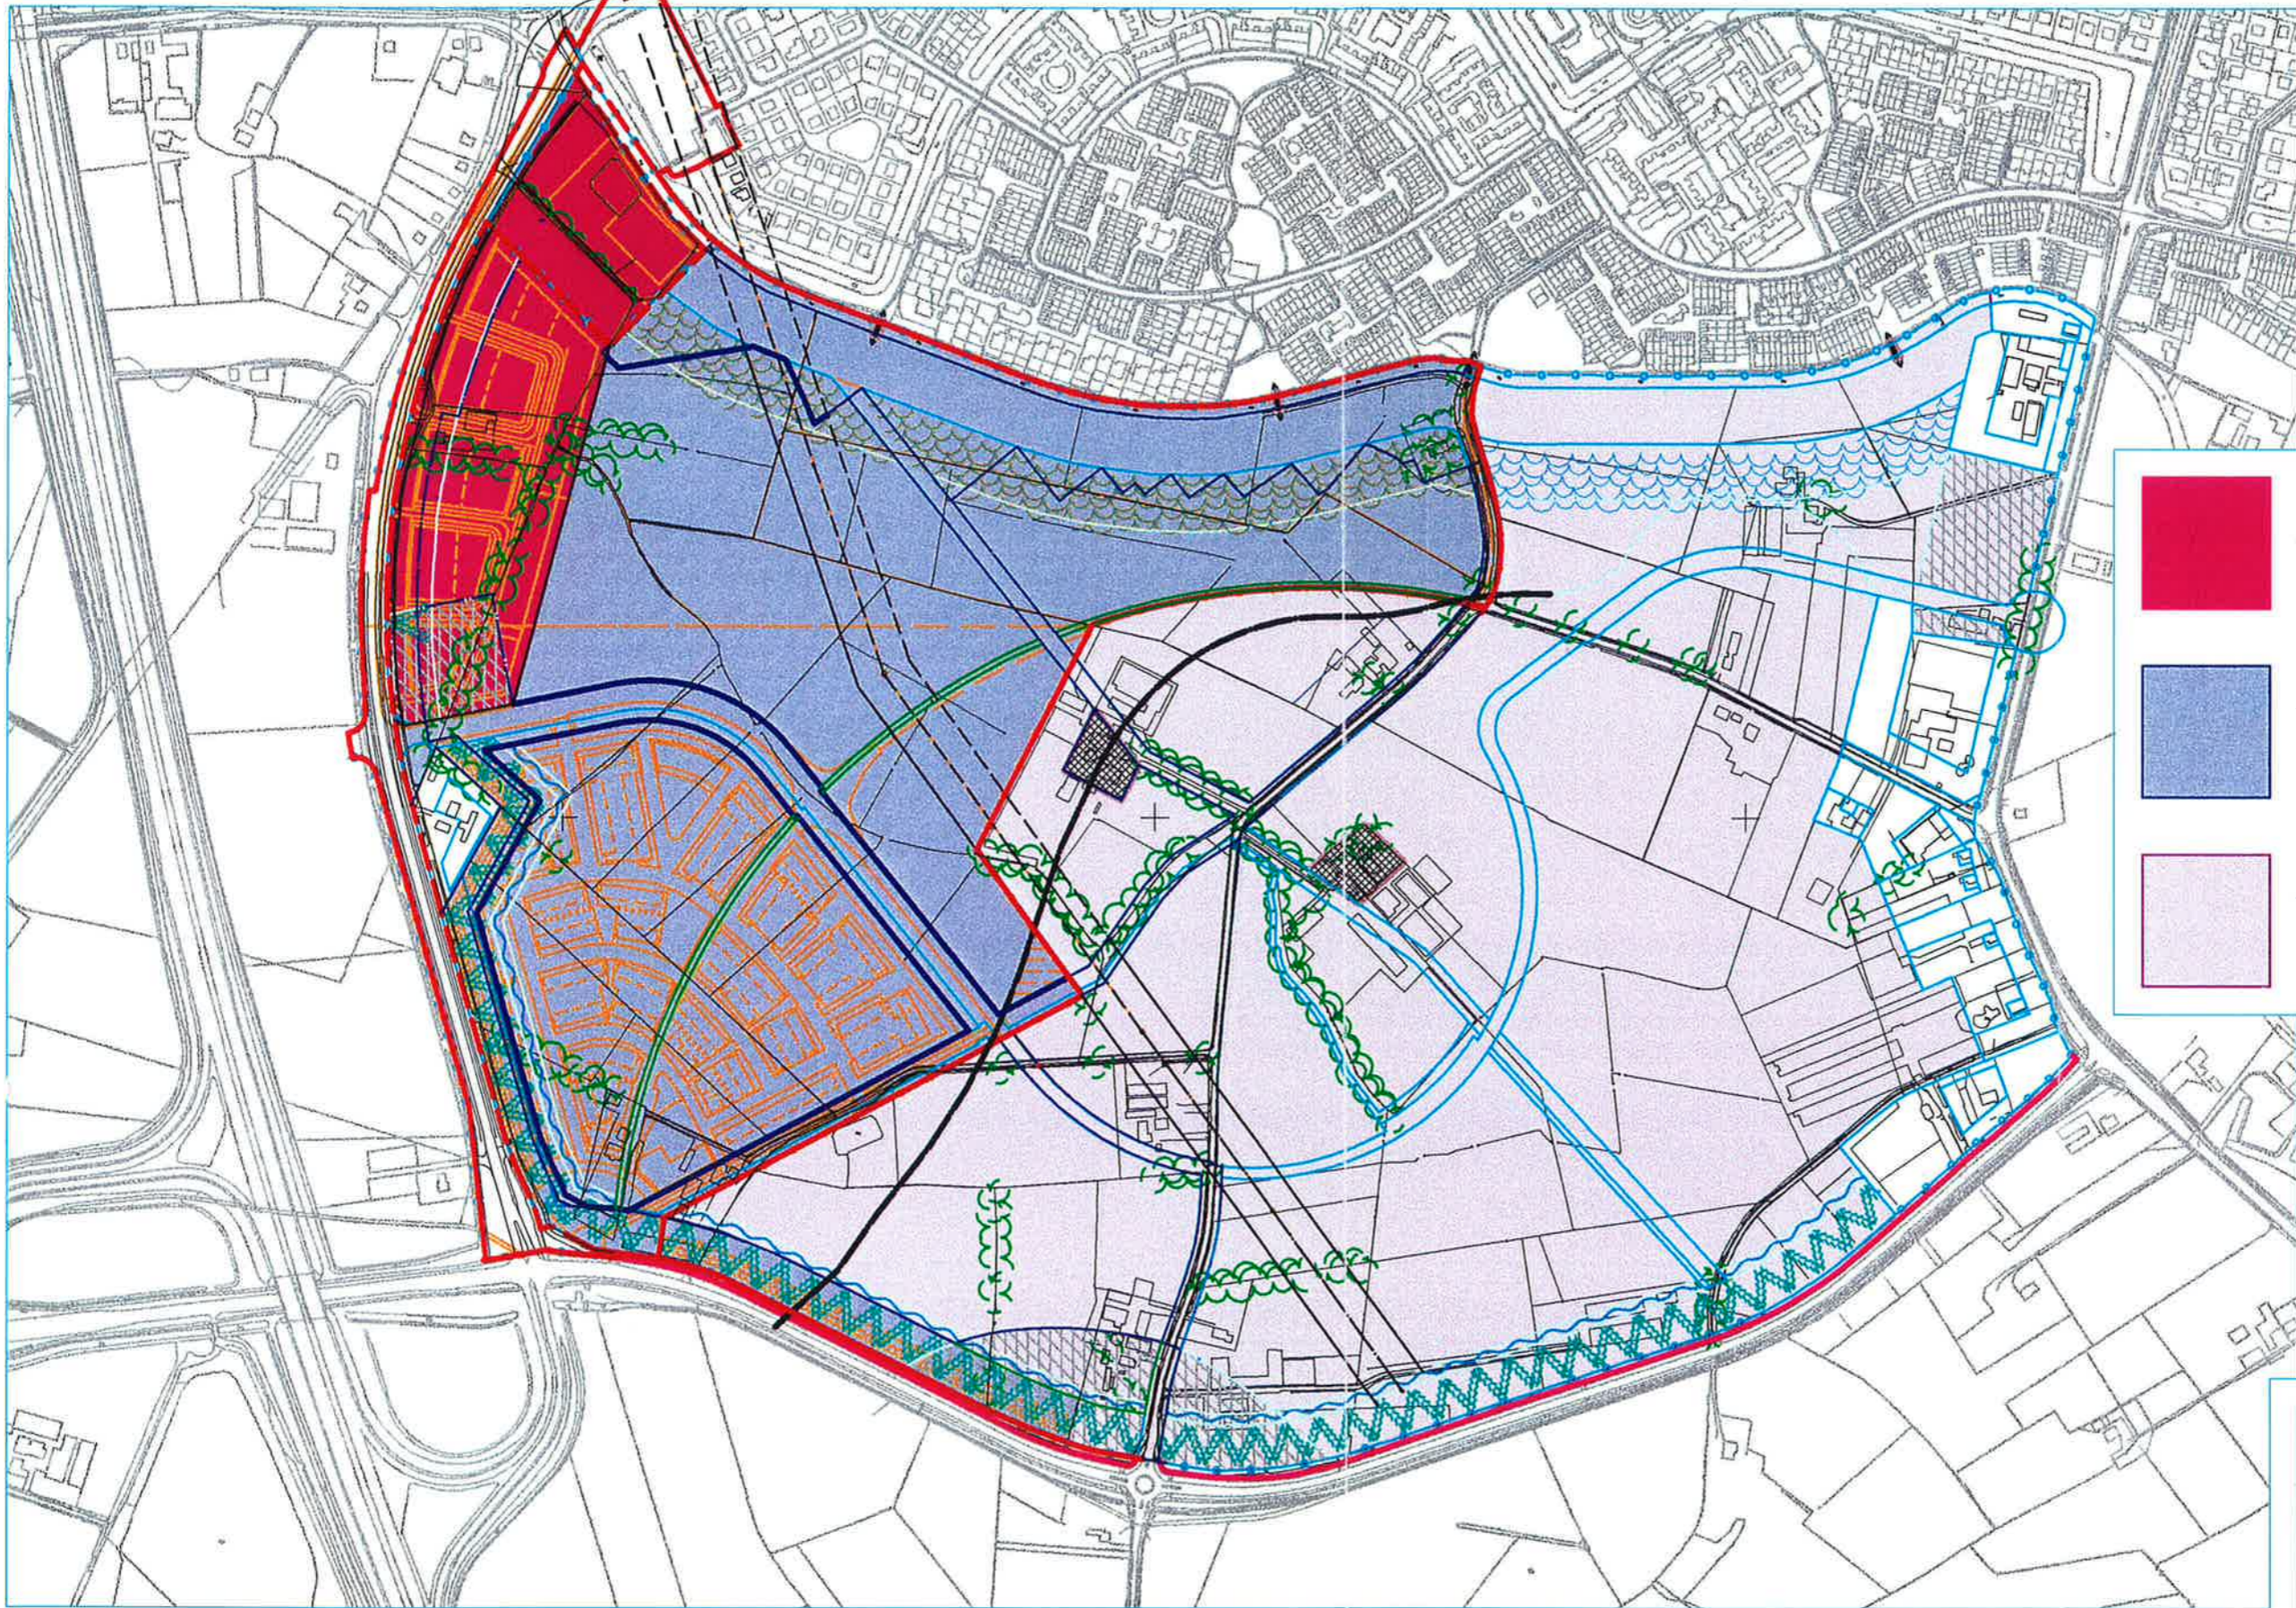

## **BIJLAGE XI**

OK

- Voorzieningenstrook
- C.V. "De Burgt 1"  
beherend venoot:  
GEM 1 B.V.
- C.V. "De Burgt 2"  
beherend venoot:  
GEM 2 B.V.

Gemeente Barneveld

---

VROM Grondzaken

---

**"De Burgt"**

schaal 1:6000

datum: 20 aug. 1998