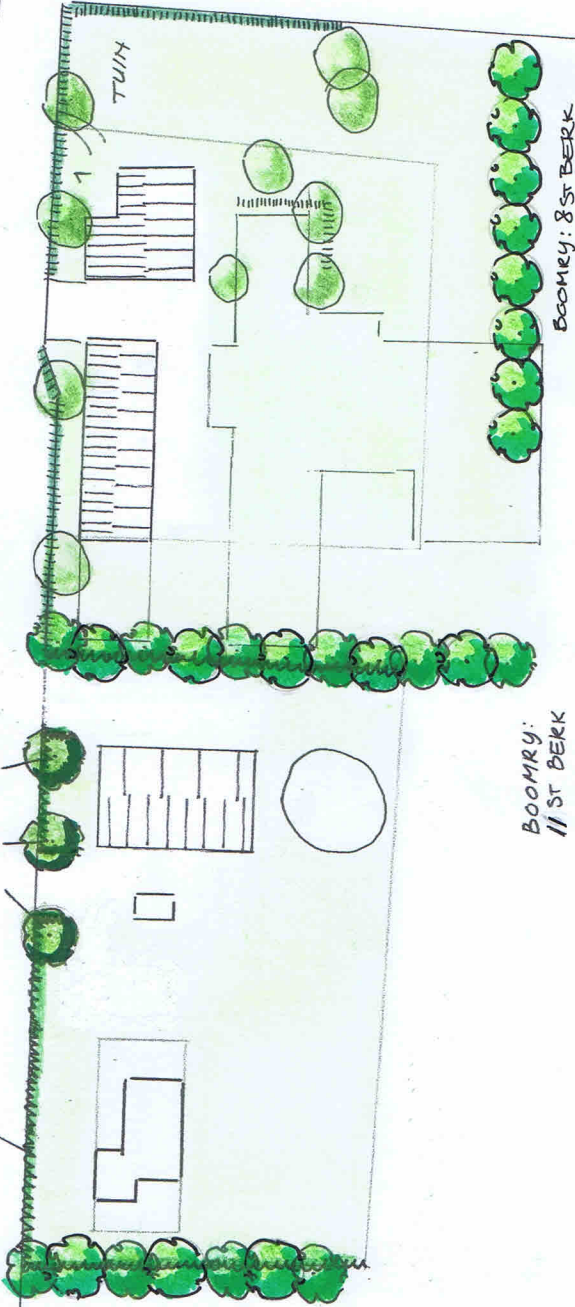

LEGENDA

BOMEN:
26 ST BERK
3 ST LINDE

BESTAANDE BOMEN

BEUKENHAAG 4 ST/M

BESTAANDE HAAG

KASTEELLAAN

JONKERSSTRAAT

HAAG: BEUK

3 ST LINDE

BOOMRY:
7 ST BERK

BOOMRY:
11 ST BERK

BOOMRY:
8 ST BERK

TUIN

Opdrachtgever: V.D. ELZEN
JONKERSSTRAAT 1
5384 TJ HEESCH

Tekeningnr: 1625.2

Datum: APRIL 2019
SEPT 2019