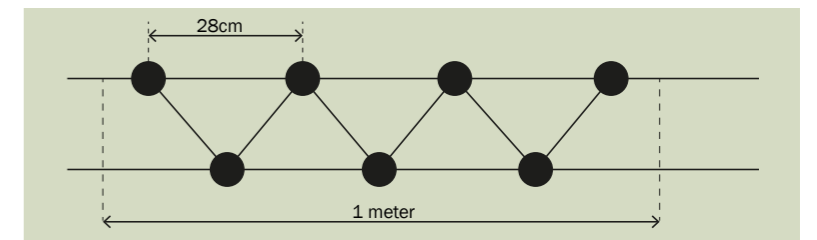

Beplantingsoverzicht

12 juni 2023

Struweelhaag	Circa 1,50m hoog
Oppervlakte ondergrond:	82 m ¹
Totaal aantal planten (7 per 1m ¹)	Aantal:
Plantmateriaal (keuze uit):	
Gewone beuk (<i>Fagus sylvatica</i>)	
Haagbeuk (<i>Carpinus betulus</i>)	
Portugese laurier (<i>Prunus lusitanica</i> 'Angustifolia')	574
Meidoorn (<i>Crataegus monogyna</i>)	
Veldesdoorn (<i>Acer campestre</i>)	
Gewone liguster (<i>Ligstrum Vulgare</i>)	
Vuilboom (<i>Rhamnus frangula</i>)	

Plantafstanden:

Beplantingsoverzicht Oostdorperweg 199b, Wassenaar

Schaal: 1:500
Datum: 12 juni 2023
Projectnummer: SR220074
Tekeningformaat: A3