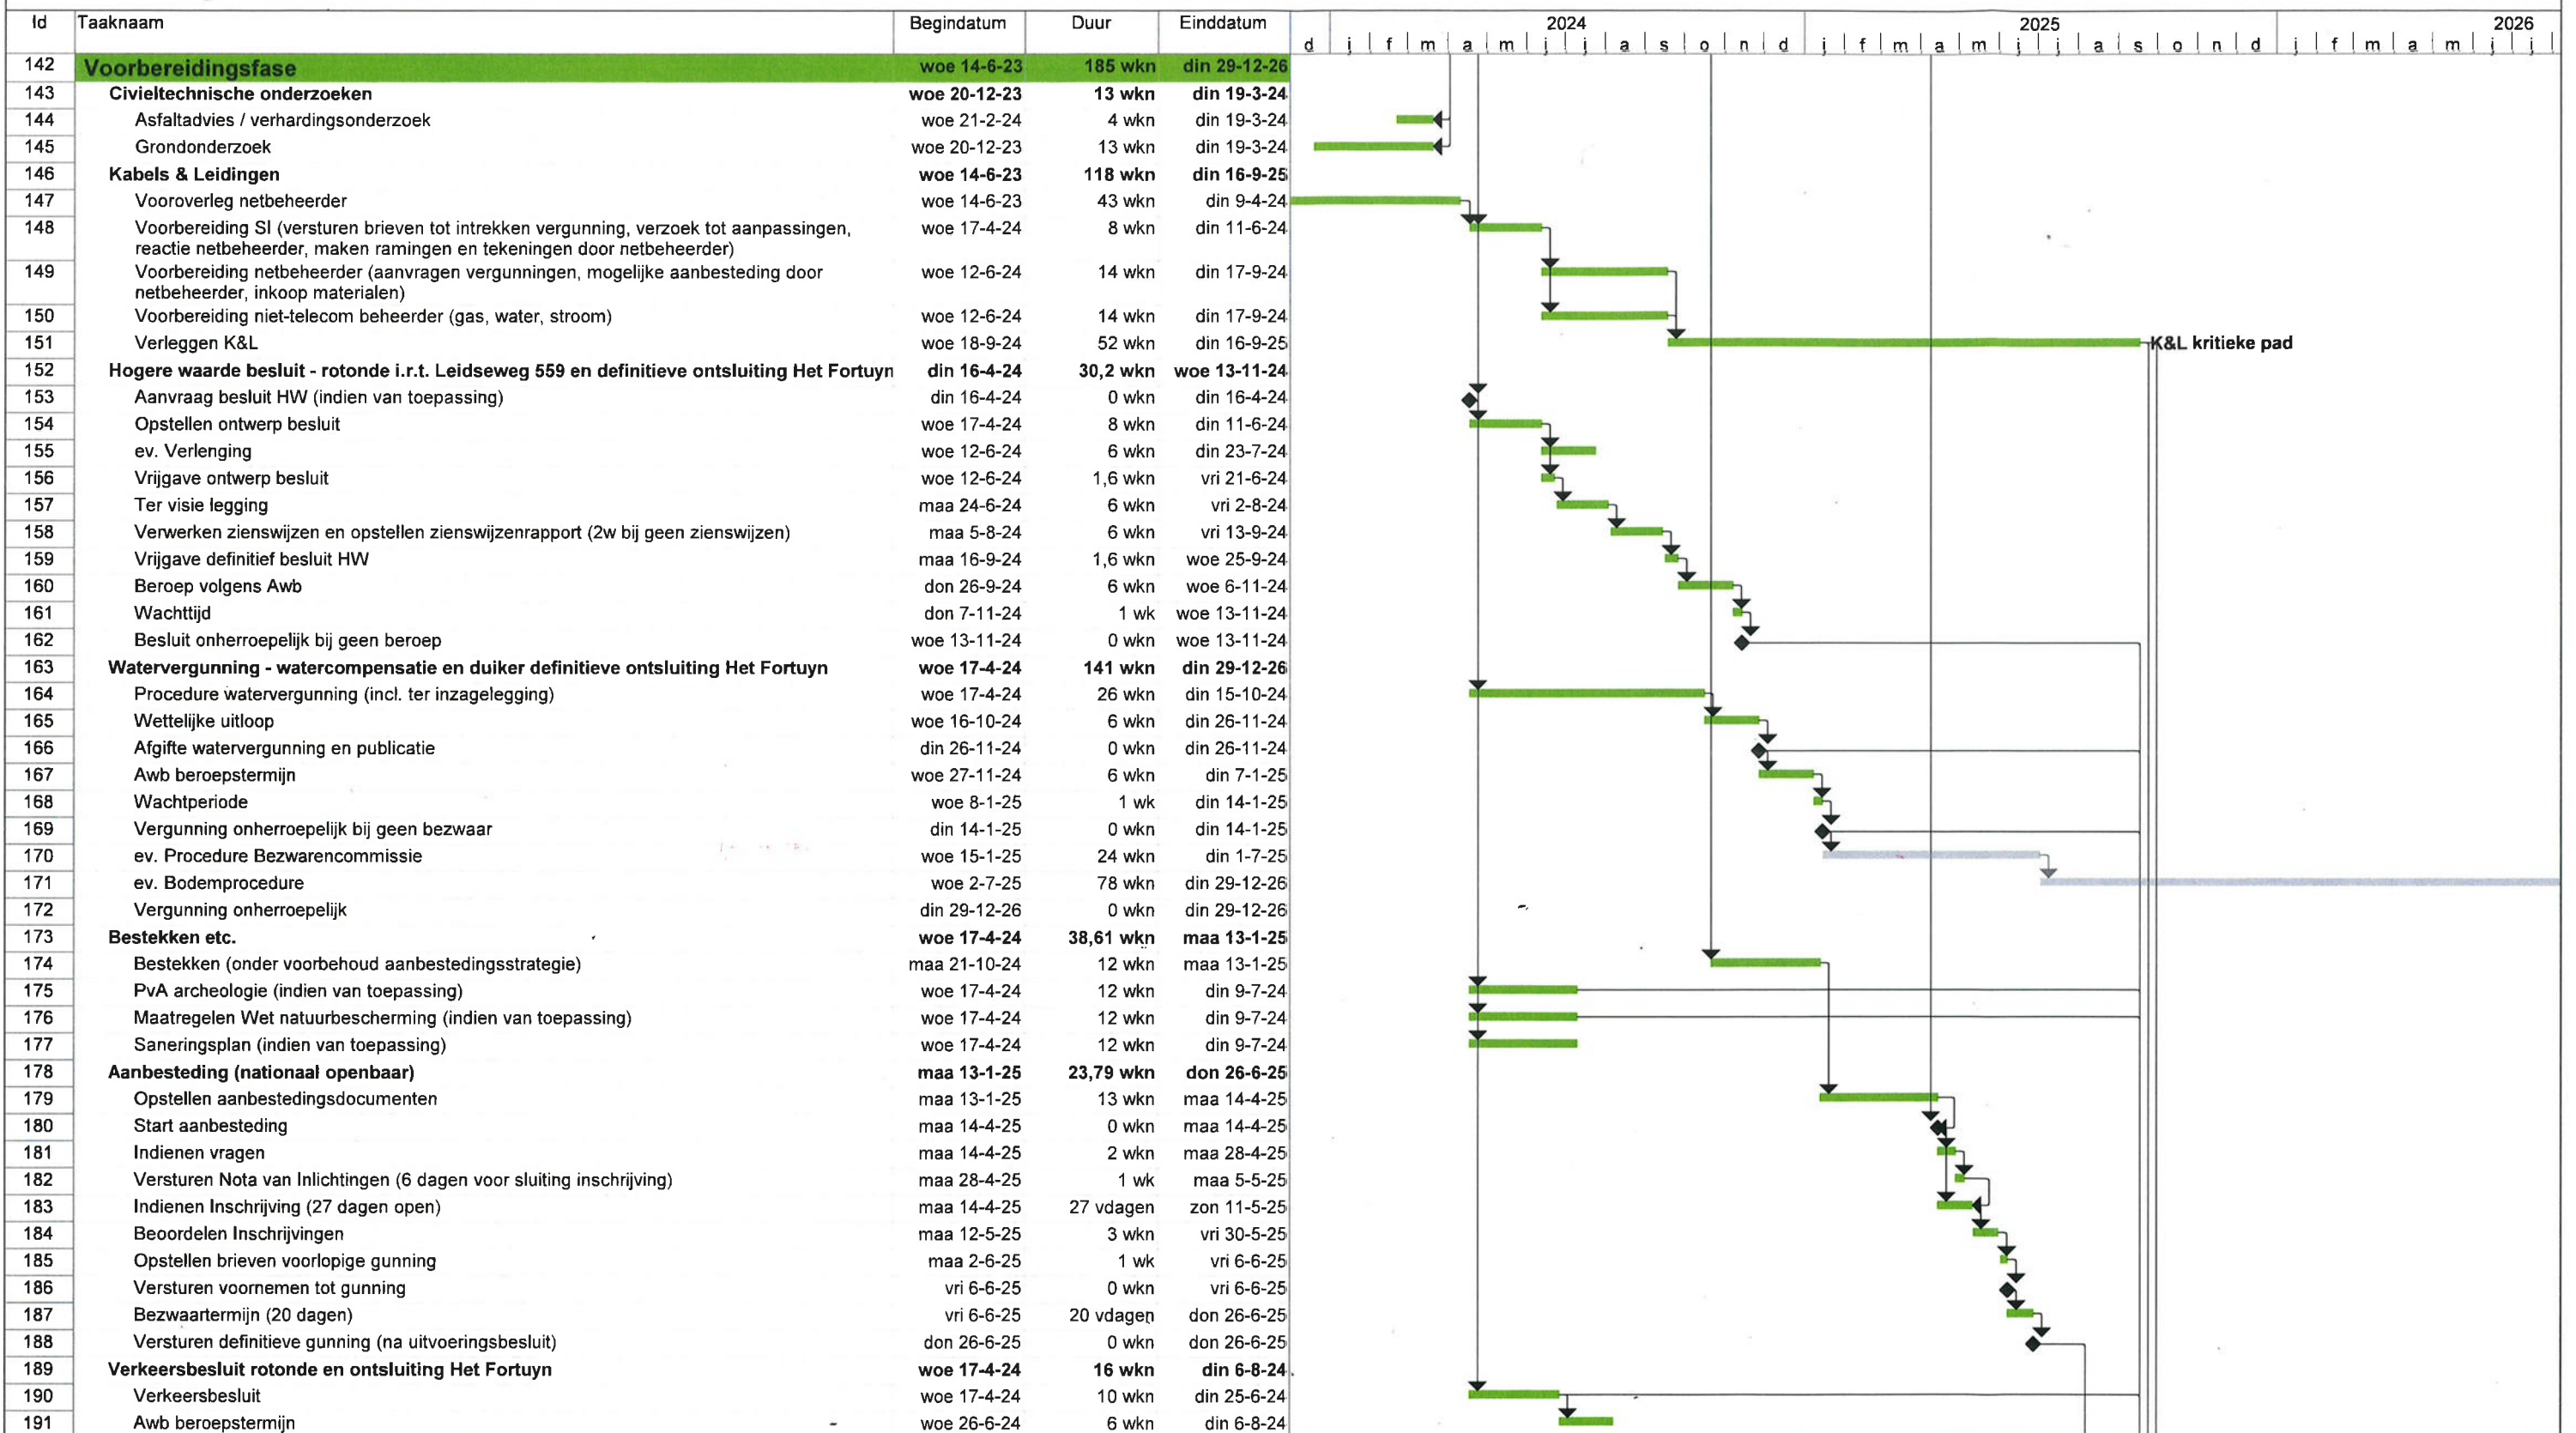

**Herinrichting Grote Vink (kruispunt Haagweg - Leidseweg, Ontsluiting Intratuin-locatie en aanleg Velostrada)**

Start DO na vaststellen SOK in B en W Leiden én Voorschoten

AN 46