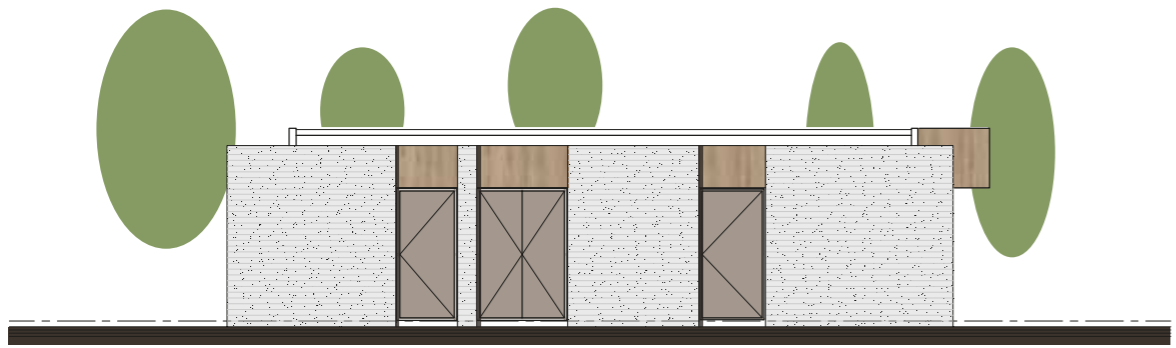

noord aanzicht

oost aanzicht

zuid aanzicht

west aanzicht

Renovatie buitenbaden Geertruidenberg

gevels accommodatie De Schans  
schaal 1:120 (A3) | dd. 16 april 2019