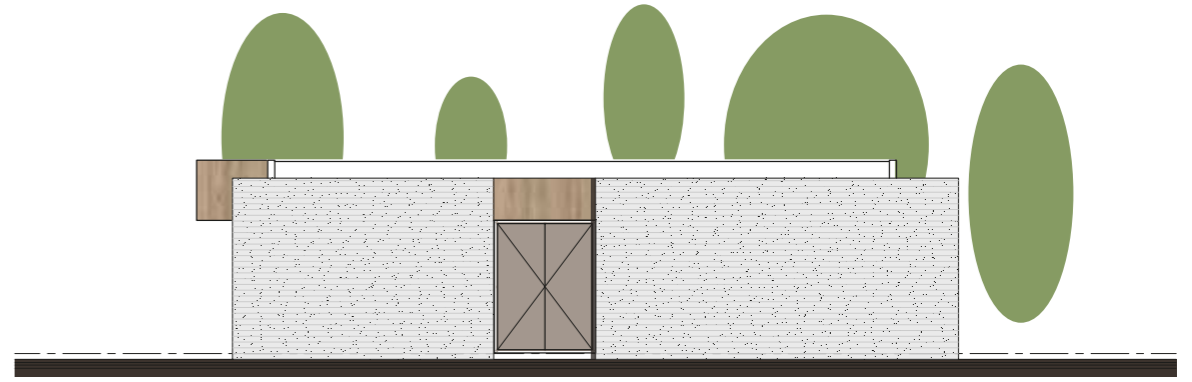

noord aanzicht

oost aanzicht

zuid aanzicht

west aanzicht

Renovatie buitenbaden Geertruidenberg

gevels accommodatie De Schans  
schaal 1:120 (A3) | dd. 16 april 2019