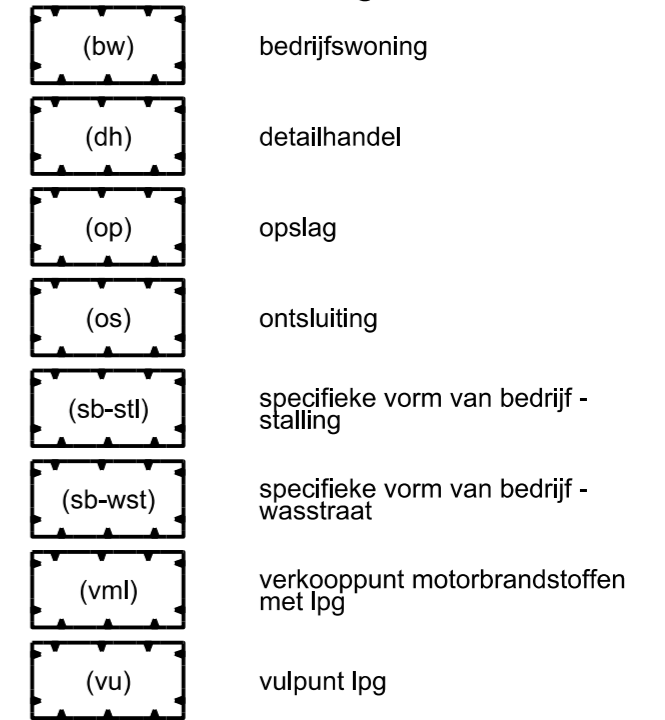

LEGENDA

Plangebied

Bestemmingen

Dubbelbestemmingen

Gebiedsaanduidingen

Bouwvlak

Funcieaanduidingen

Bouwaanduidingen

Maatvoeringaanduidingen

Verklaringen

Bestemmingsplan Uitbreiding Van Kessel Olie gemeente Gemert-Bakel

imro: NL.IMRO.1652.BPKesselOlie-VA01
status: Vastgesteld
datum: 24 juni 2014
tekenaar: RWI
formaat: A3 (297 x 420mm)
schaal: 1:1000