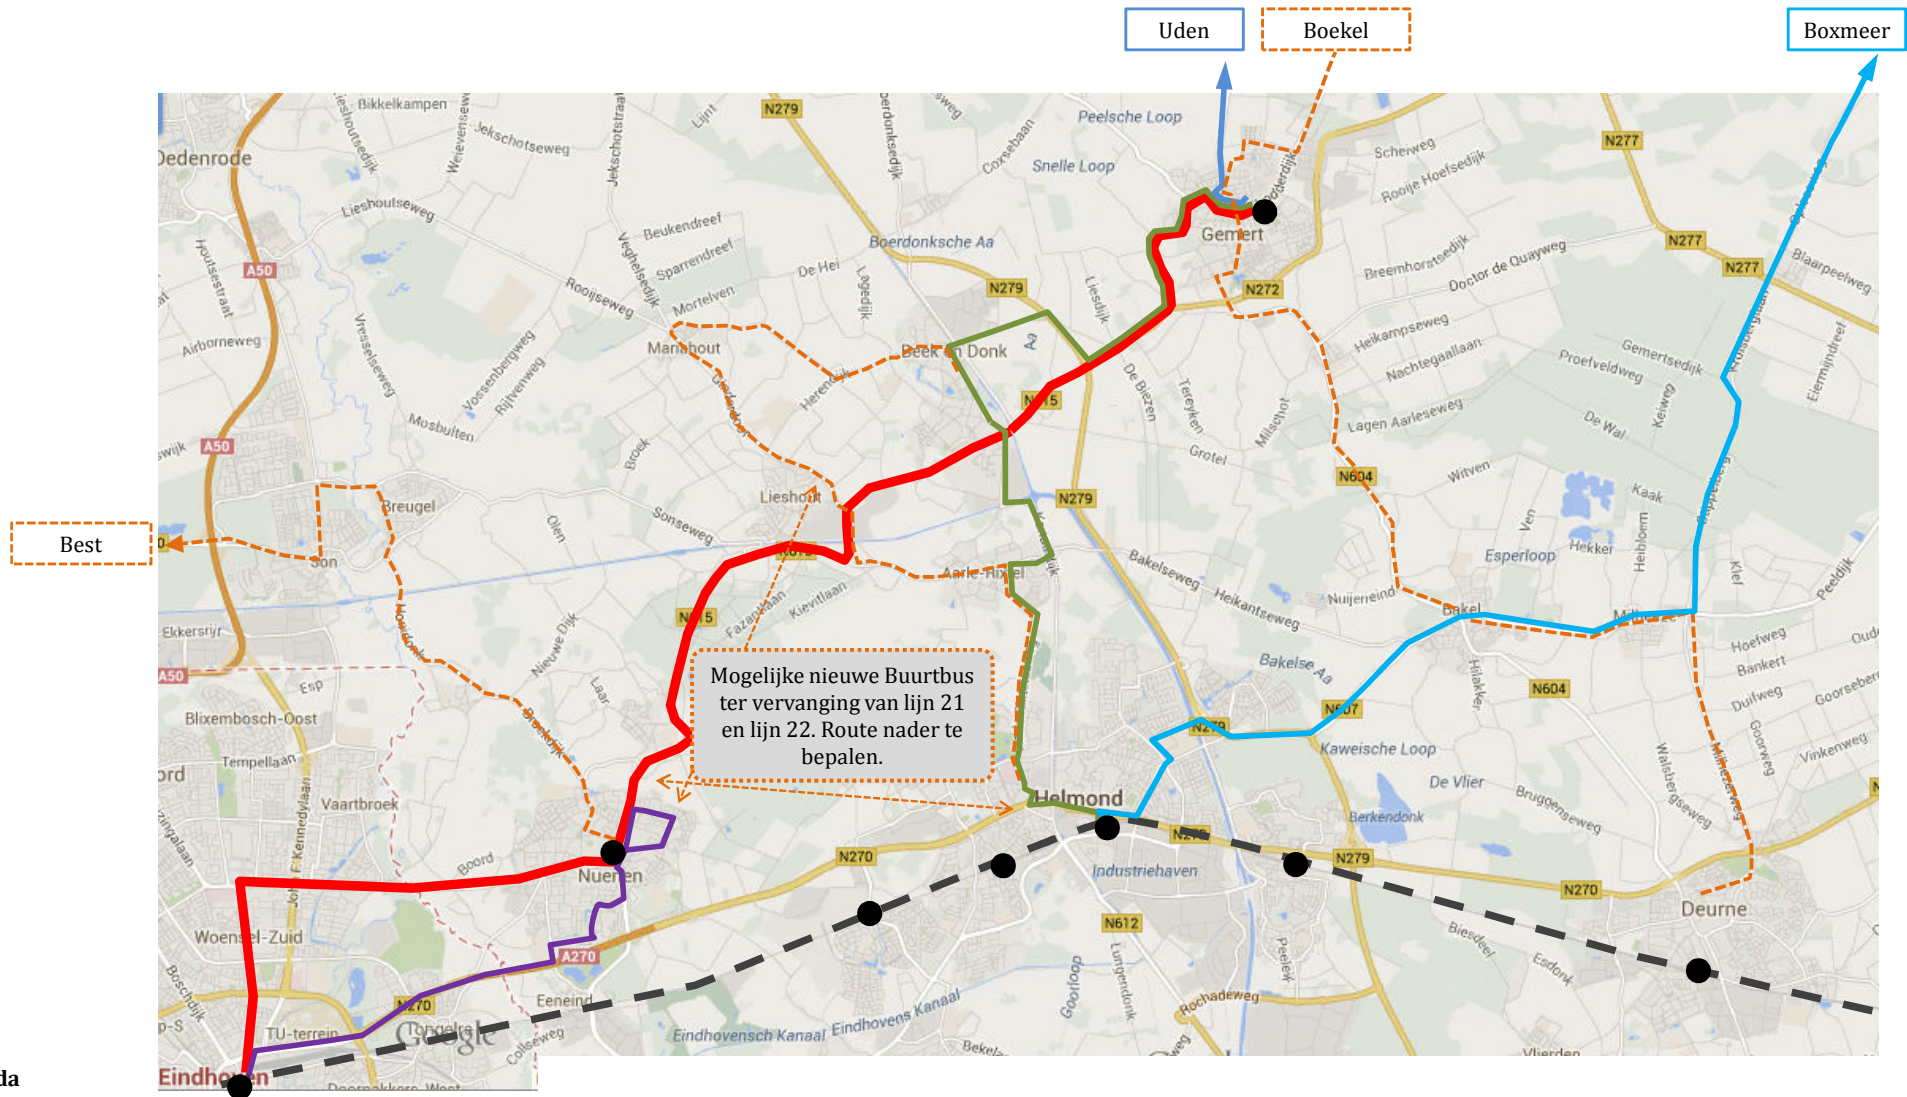

D.5-5 – Kaart Kernnetwerk Nuenen, Laarbeek en Gemert-Bakel

Deze kaart bevat alleen alle verbindingen die deze gemeente bedienen

Deze kaart geeft een beeld van een mogelijke invulling van het Kernnetwerk. Aan deze kaart kunnen geen rechten of plichten worden ontleend. De eisen in bijlage D.5.1 zijn leidend.

Legenda

- Volans
- Stads-/streeklijn (meerdere kleuren)
- Buurtbus
- Spoorlijn