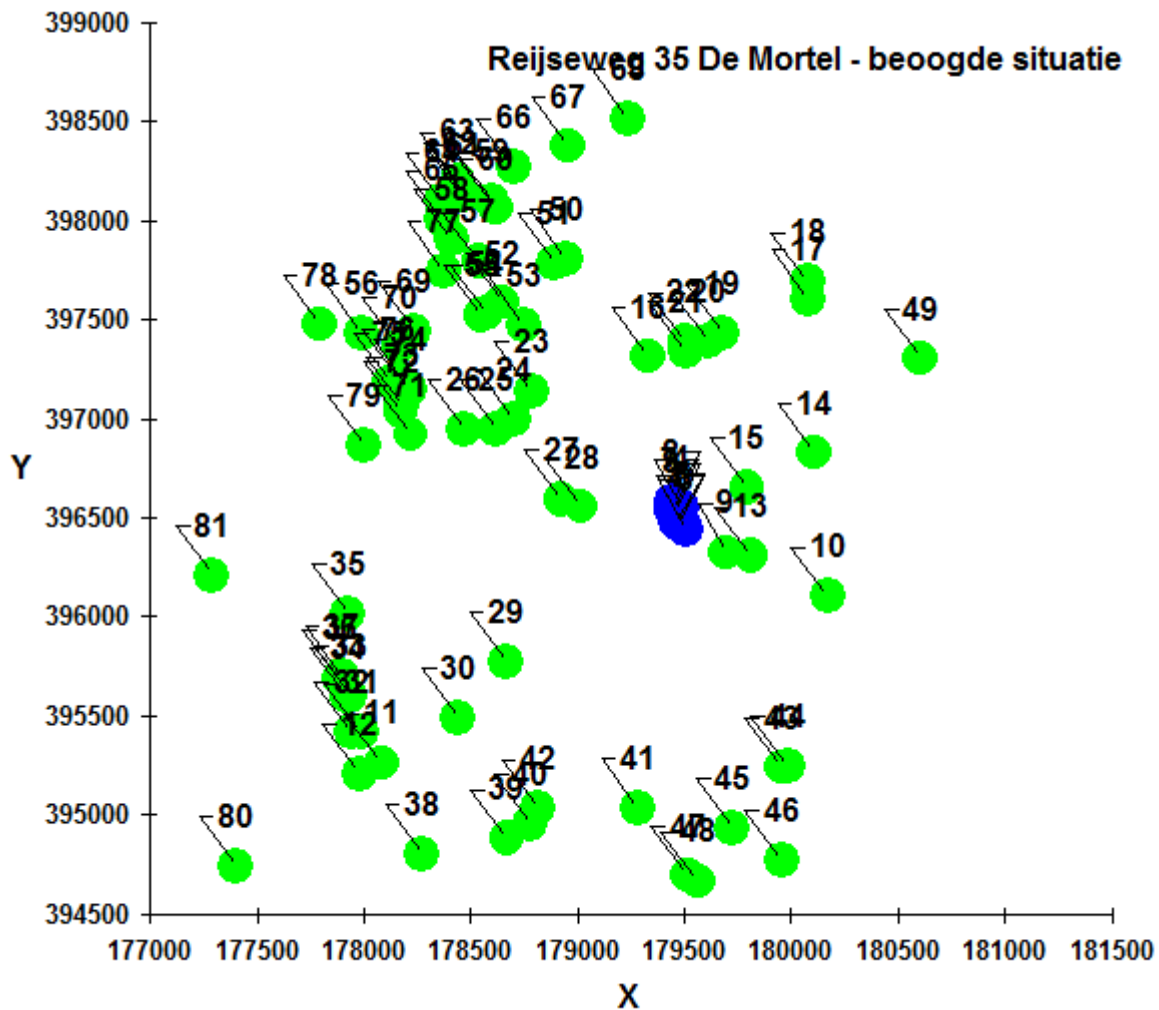

Onderbouwing invoergegevens

In de geurberekening welke is opgenomen in de toelichting van het ontwerp bestemmingsplan is gerekend met andere invoergegevens. De invoergegevens zijn gekozen omdat op dit bedrijf de stallen worden voorzien van warmtewisselaars ten behoeve van droging van de strooiselvloer. Dit systeem blaast buitenlucht de stal in, door gelijkmatige verdeling over de vloer droogt het strooisel. De buitenlucht wordt opgewarmd met stallucht, deze lucht wordt uit de stal gezogen. Er vindt warmte-uitwisseling plaats via een lamellensysteem. Doordat er verse buitenlucht wordt ingeblazen, zorgt dit systeem voor de minimumventilatie van de stal. Het systeem heeft als groot voordeel dat het gasverbruik 50% daalt. De uitgaande lucht wordt uitgeblazen middels een ventilator. De overige lucht verdwijnt via de lengteventilatie aan de achterzijde. Per stal is dus sprake van 2 centrale emissiepunten.

Nu is gekozen om de berekening uit te voeren volgens de informatie van Infomil zoals gepubliceerd op de website¹. In onderhavige situatie is sprake van combiventilatie met stuwbak en verticale uitstroming. Met deze rekenwijze wordt een worst case scenario berekend (zie ook gebruikershandleiding V-Stacks vergunning). Aan de emissie vanuit de gevelventilatoren wordt nu meer "zwaarte" toegekend. De grote gevelventilatoren met horizontale uitstroming worden alleen aangeschakeld op bepaalde piekmomenten, meestal op warme dagen en/of aan het eind van de groeicyclus van de vleeskuikendieren (ruim 20% van de jaarlijkse uren). Juist op die warme dagen dat de gevelventilatie aangeschakeld wordt, zijn de meteo-omstandigheden vaak zodanig dat de geur zich slecht verspreidt (onder meer door een lage windsnelheid) waardoor de geurbelasting van de omgeving hoog is. Bovendien zullen op die momenten veel mensen buiten zijn en dus sneller geurhinder ondervinden. Om die reden worden de gevelventilatoren vrij zwaar meegewogen in de wijze van modelleren.

Als deze stuwbak er daadwerkelijk voor zorgt dat er een onbelemmerde verticale uitstroming plaatsvindt (zie paragraaf 3.8 van de handleiding), adviseren wij het volgende:

¹ <http://www.infomil.nl/onderwerpen/landbouw-tuinbouw/geur/stacks/vragen-antwoorden/@114301/combiventilatie/>