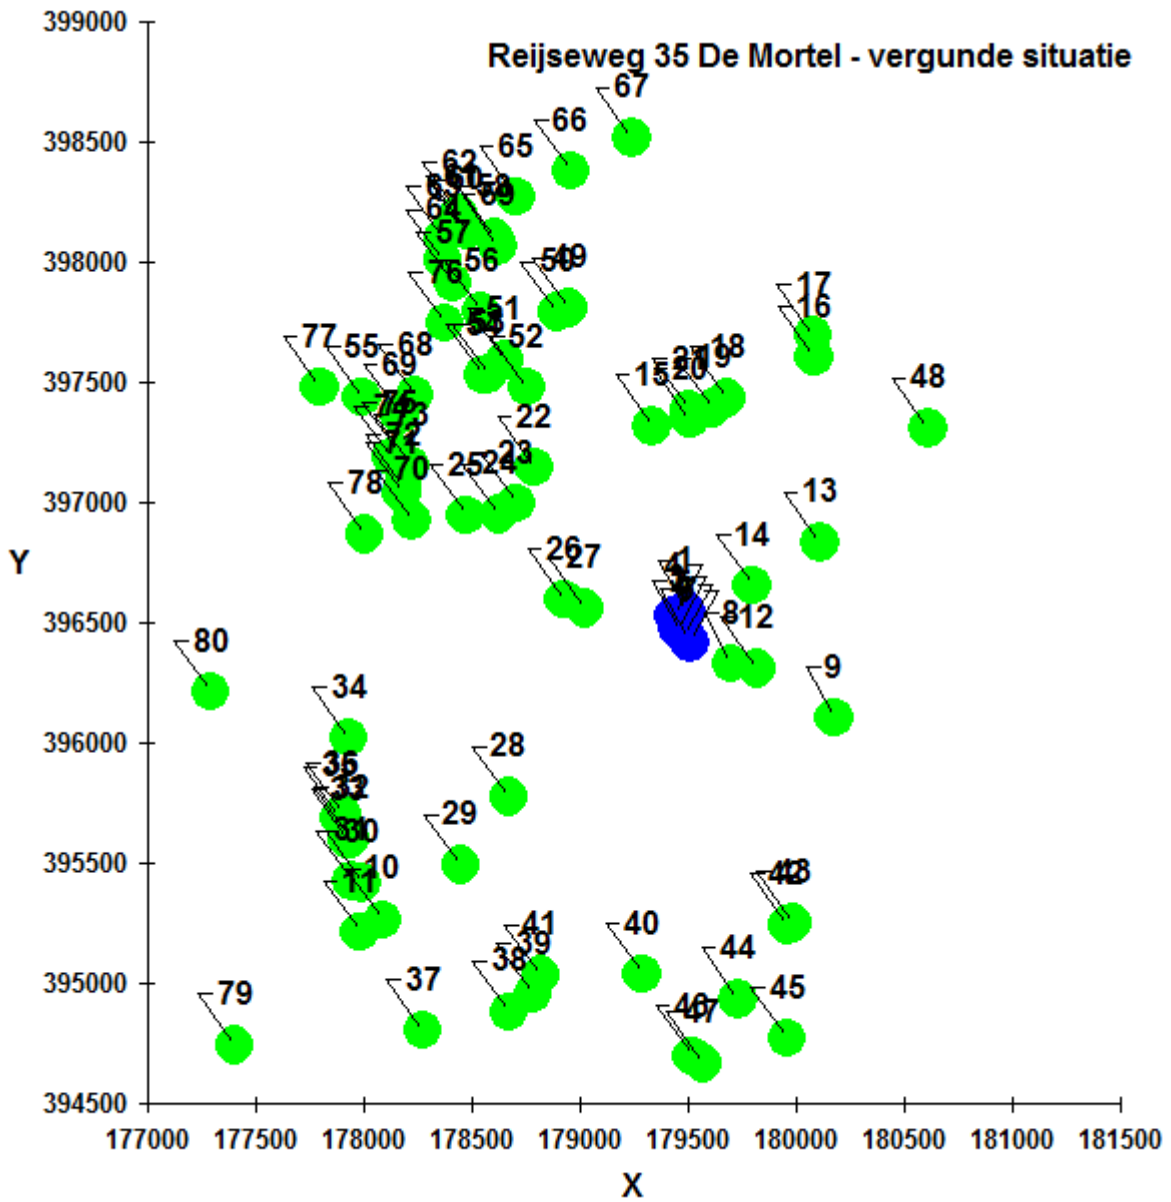

46	Nachtegaallaan 62	179 516	394 694	14,0	0,6
47	nachtegaallaan 66	179 563	394 665	14,0	0,6
48	Slijpseweg 23	180 607	397 305	5,0	0,9
49	heideweg 18	178 946	397 804	14,0	0,9
50	Heideweg 20	178 890	397 788	14,0	0,9
51	Scheiweg 70	178 647	397 589	5,0	1,0
52	Scheiweg 75	178 749	397 475	14,0	1,2
53	Scheiweg 71	178 572	397 529	14,0	1,0
54	Scheiweg 69	178 548	397 526	14,0	1,0
55	Scheiweg 63	177 989	397 433	5,0	0,7
56	Rooye Aschweg 16	178 538	397 793	14,0	0,8
57	Rooye Aschweg 8	178 410	397 909	14,0	0,7
58	Peeldijk 39	178 601	398 097	5,0	0,7
59	Peeldijk 39a	178 616	398 064	5,0	0,7
60	grintweg 1	178 471	398 129	5,0	0,6
61	Grintweg 3	178 449	398 140	5,0	0,6
62	Grintweg 7	178 437	398 197	5,0	0,6
63	Peel dijk 32	178 364	398 097	5,0	0,6
64	Peeldijk 33	178 364	398 005	5,0	0,6
65	Peeldijk 42	178 699	398 269	5,0	0,6
66	Peeldijk 46	178 954	398 377	5,0	0,5
67	Peeldijk 52	179 236	398 513	5,0	0,5
68	Sparrewe 19	178 235	397 443	14,0	0,8
69	Sparreweg 16	178 164	397 360	5,0	0,8
70	Sparreweg 5	178 219	396 921	14,0	0,8
71	Sparreweg 7	178 173	397 035	14,0	0,7
72	Sparreweg 9	178 179	397 064	14,0	0,8
73	Sparreweg 11	178 214	397 151	14,0	0,8
74	Wolsboscheweg 49	178 123	397 184	5,0	0,7
75	Wolfsboscheweg 50	178 160	397 201	5,0	0,8
76	Rand Industrie	178 373	397 745	14,0	0,8
77	Rand Inudstrie	177 792	397 476	14,0	0,5
78	Rand Industrie	178 002	396 864	14,0	0,6
79	Kastanjelaan 26 De M	177 400	394 741	2,0	0,3
80	Vadem 13 Gemert	177 290	396 211	2,0	0,3