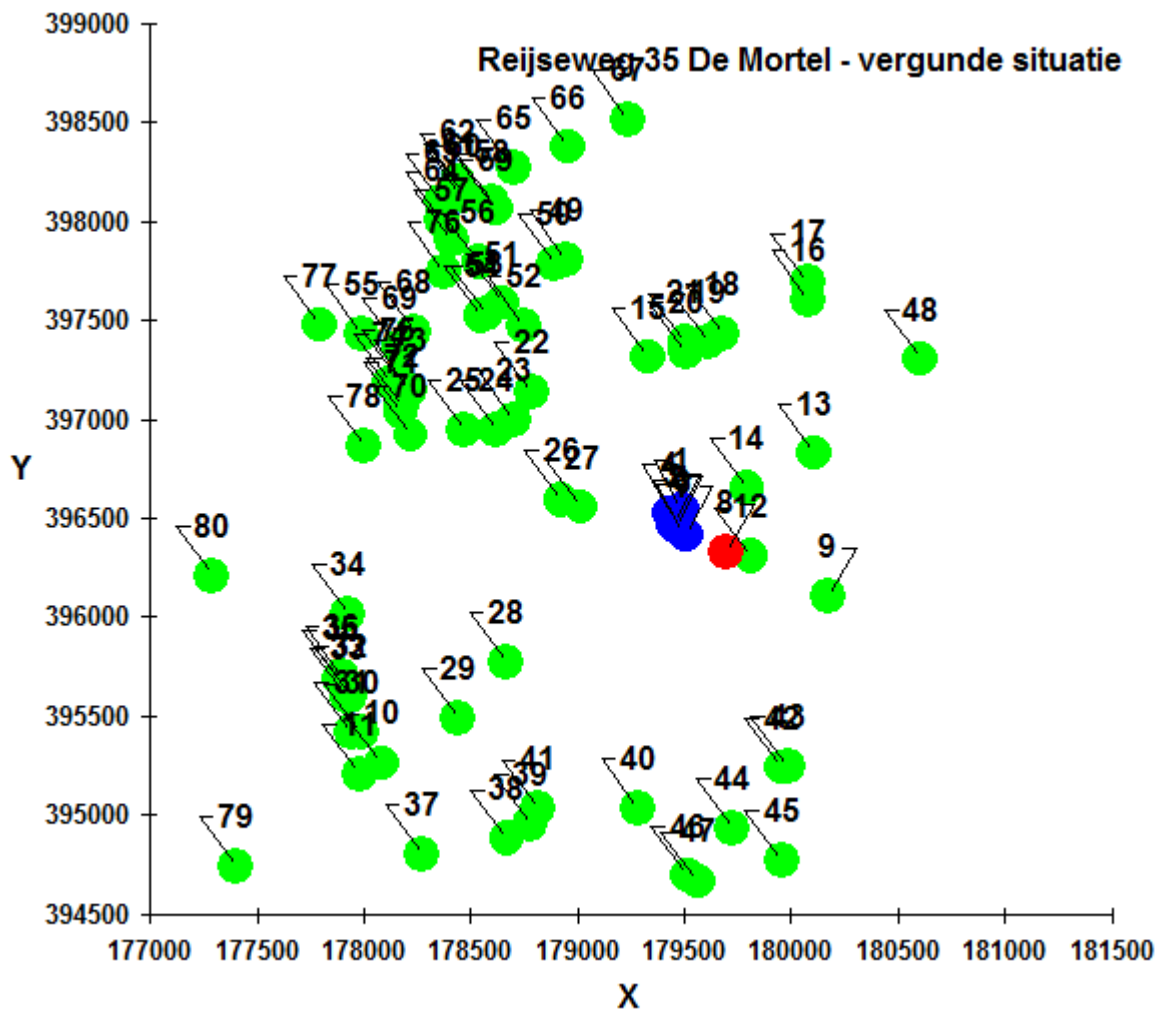

Uit de geurberekeningen voor de huidige situatie blijkt dat de geurbelasting in de huidige situatie op het omliggende geurgevoelige object Reijseweg 41 $18,8 \text{ ou}_E/\text{m}^3$ bedraagt. De geurnorm ter plaatse is $14,0 \text{ ou}_E/\text{m}^3$. De geuremissiefactoren voor vleeskuikens zijn gewijzigd in de Regeling geurhinder en veehouderij waardoor de geurbelasting hoger is dan in het ontwerp bestemmingsplan is opgenomen. De geuremissiefactor was $0,24 \text{ ou}_E/\text{s}$ per dier en is nu vastgesteld op $0,33 \text{ ou}_E/\text{s}$ per dier.

In artikel 3 lid 3 van de Wet geurhinder en veehouderij is echter bepaald dat indien de huidige geurbelasting bedoeld in het eerste lid van artikel 3 van de wet hoger is dan in dit lid, het aantal dieren van één of meer diercategorieën niet toeneemt en de geurbelasting niet toeneemt; de omgevingsvergunning wordt verleend.

Binnen de inrichting aan de Reijseweg 35 neemt het aantal te huisvesten vleeskuikens niet toe evenals het aantal te huisvesten schapen. Ook neemt de geurbelasting niet toe.

In de beoogde situatie verbetert de geursituatie in de omgeving van de Reijseweg 35.