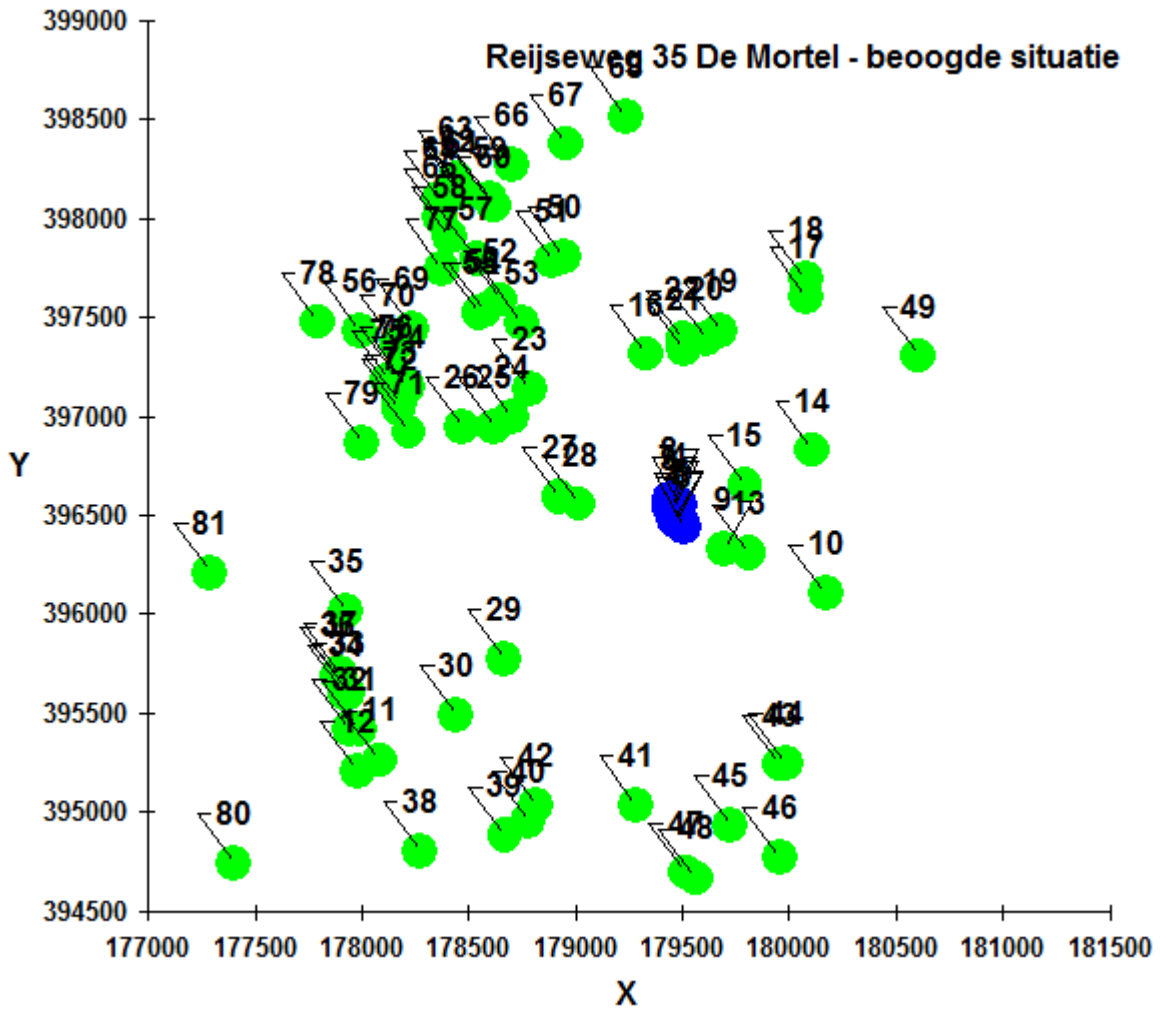

39	Heikampseweg 45	178 669	394 879	14,0	0,7
40	Heikampseweg 50	178 779	394 953	14,0	0,8
41	Herikampseweg 65	179 284	395 035	14,0	1,0
42	Reebos 9a	178 815	395 030	14,0	0,9
43	Zwarte Waterweg 3	179 954	395 241	14,0	1,0
44	Zwarte Waterweg 5	179 983	395 248	14,0	1,0
45	Lijsterlaan 38	179 727	394 931	14,0	0,8
46	Nachtegaallaan 37	179 955	394 769	5,0	0,7
47	Nachtegaallaan 62	179 516	394 694	14,0	0,7
48	nachtegaallaan 66	179 563	394 665	14,0	0,7
49	Slijpseweg 23	180 607	397 305	5,0	1,3
50	heideweg 18	178 946	397 804	14,0	1,2
51	Heideweg 20	178 890	397 788	14,0	1,2
52	Scheiweg 70	178 647	397 589	5,0	1,4
53	Scheiweg 75	178 749	397 475	14,0	1,7
54	Scheiweg 71	178 572	397 529	14,0	1,4
55	Scheiweg 69	178 548	397 526	14,0	1,4
56	Scheiweg 63	177 989	397 433	5,0	0,9
57	Rooye Aschweg 16	178 538	397 793	14,0	1,1
58	Rooye Aschweg 8	178 410	397 909	14,0	1,0
59	Peeldijk 39	178 601	398 097	5,0	0,9
60	Peeldijk 39a	178 616	398 064	5,0	0,9
61	grintweg 1	178 471	398 129	5,0	0,8
62	Grintweg 3	178 449	398 140	5,0	0,8
63	Grintweg 7	178 437	398 197	5,0	0,8
64	Peel dijk 32	178 364	398 097	5,0	0,8
65	Peeldijk 33	178 364	398 005	5,0	0,9
66	Peeldijk 42	178 699	398 269	5,0	0,8
67	Peeldijk 46	178 954	398 377	5,0	0,7
68	Peeldijk 52	179 236	398 513	5,0	0,7
69	Sparrewe 19	178 235	397 443	14,0	1,1
70	Sparreweg 16	178 164	397 360	5,0	1,1
71	Sparreweg 5	178 219	396 921	14,0	1,0
72	Sparreweg 7	178 173	397 035	14,0	1,0
73	Sparreweg 9	178 179	397 064	14,0	1,0
74	Sparreweg 11	178 214	397 151	14,0	1,0
75	Wolsboscheweg 49	178 123	397 184	5,0	0,9
76	Wolfsboscheweg 50	178 160	397 201	5,0	1,0
77	Rand Industrie	178 373	397 745	14,0	1,0
78	Rand Inudstrie	177 792	397 476	14,0	0,7
79	Rand Industrie	178 002	396 864	14,0	0,8
80	Kastanjelaan 26	177 400	394 741	2,0	0,4
81	Vadem 13 Gemert	177 290	396 211	2,0	0,4