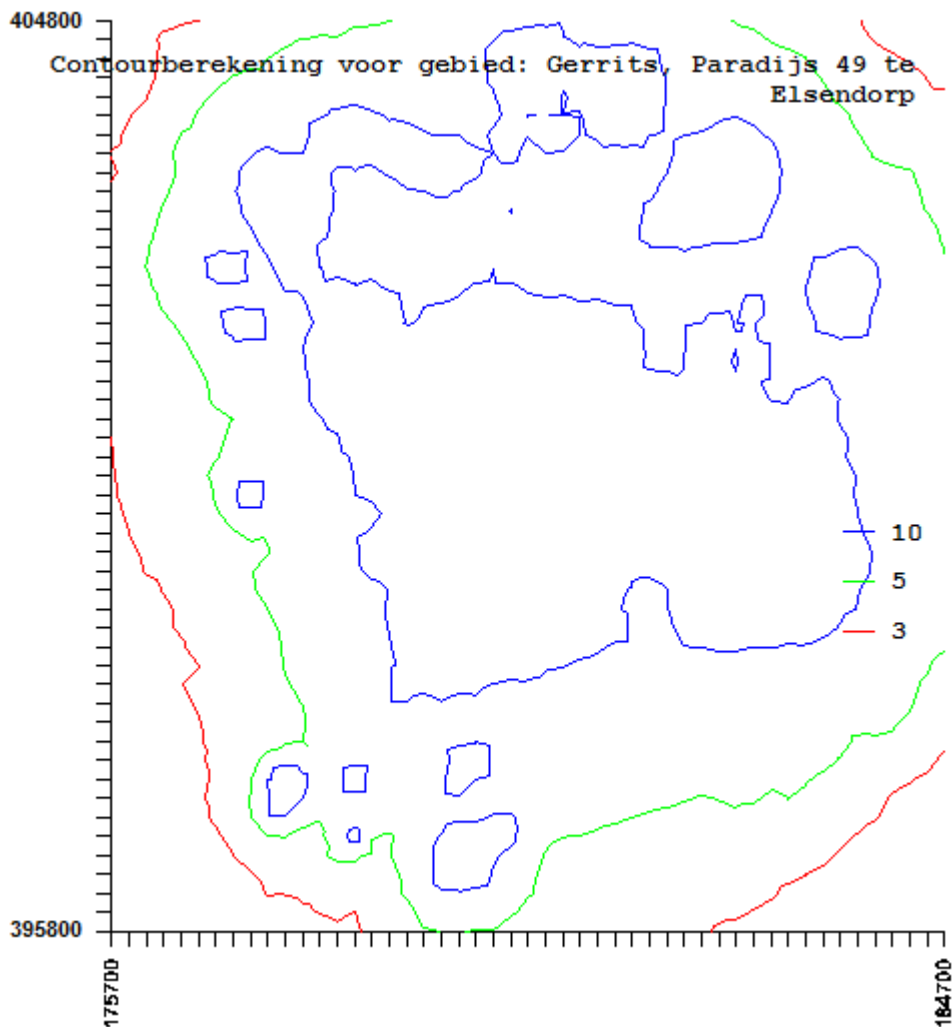

Rasterpunt links onder x: 175700 m

Rasterpunt links onder y: 395800 m

Gebied lengte (x): 9000 m , Aantal gridpunten: 49

Gebied breedte (y): 9000 m , Aantal gridpunten: 49

2.2.4. Beoogde situatie

2.2.4.1. Bronnenbestand (invoer)