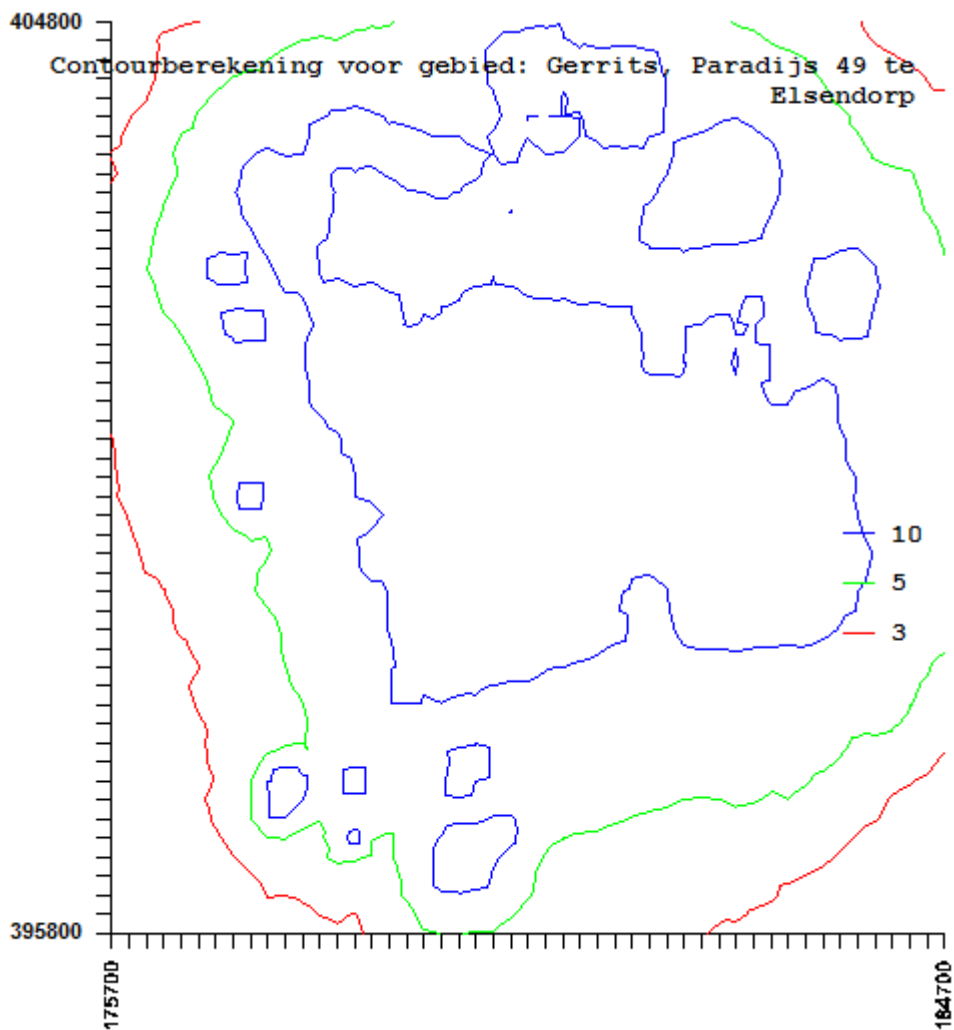

Rasterpunt links onder x: 175700 m
 Rasterpunt links onder y: 395800 m
 Gebied lengte (x): 9000 m , Aantal gridpunten: 49
 Gebied breedte (y): 9000 m , Aantal gridpunten: 49

3. Fijn stofberekening(en) (ISL3a V2015-1)