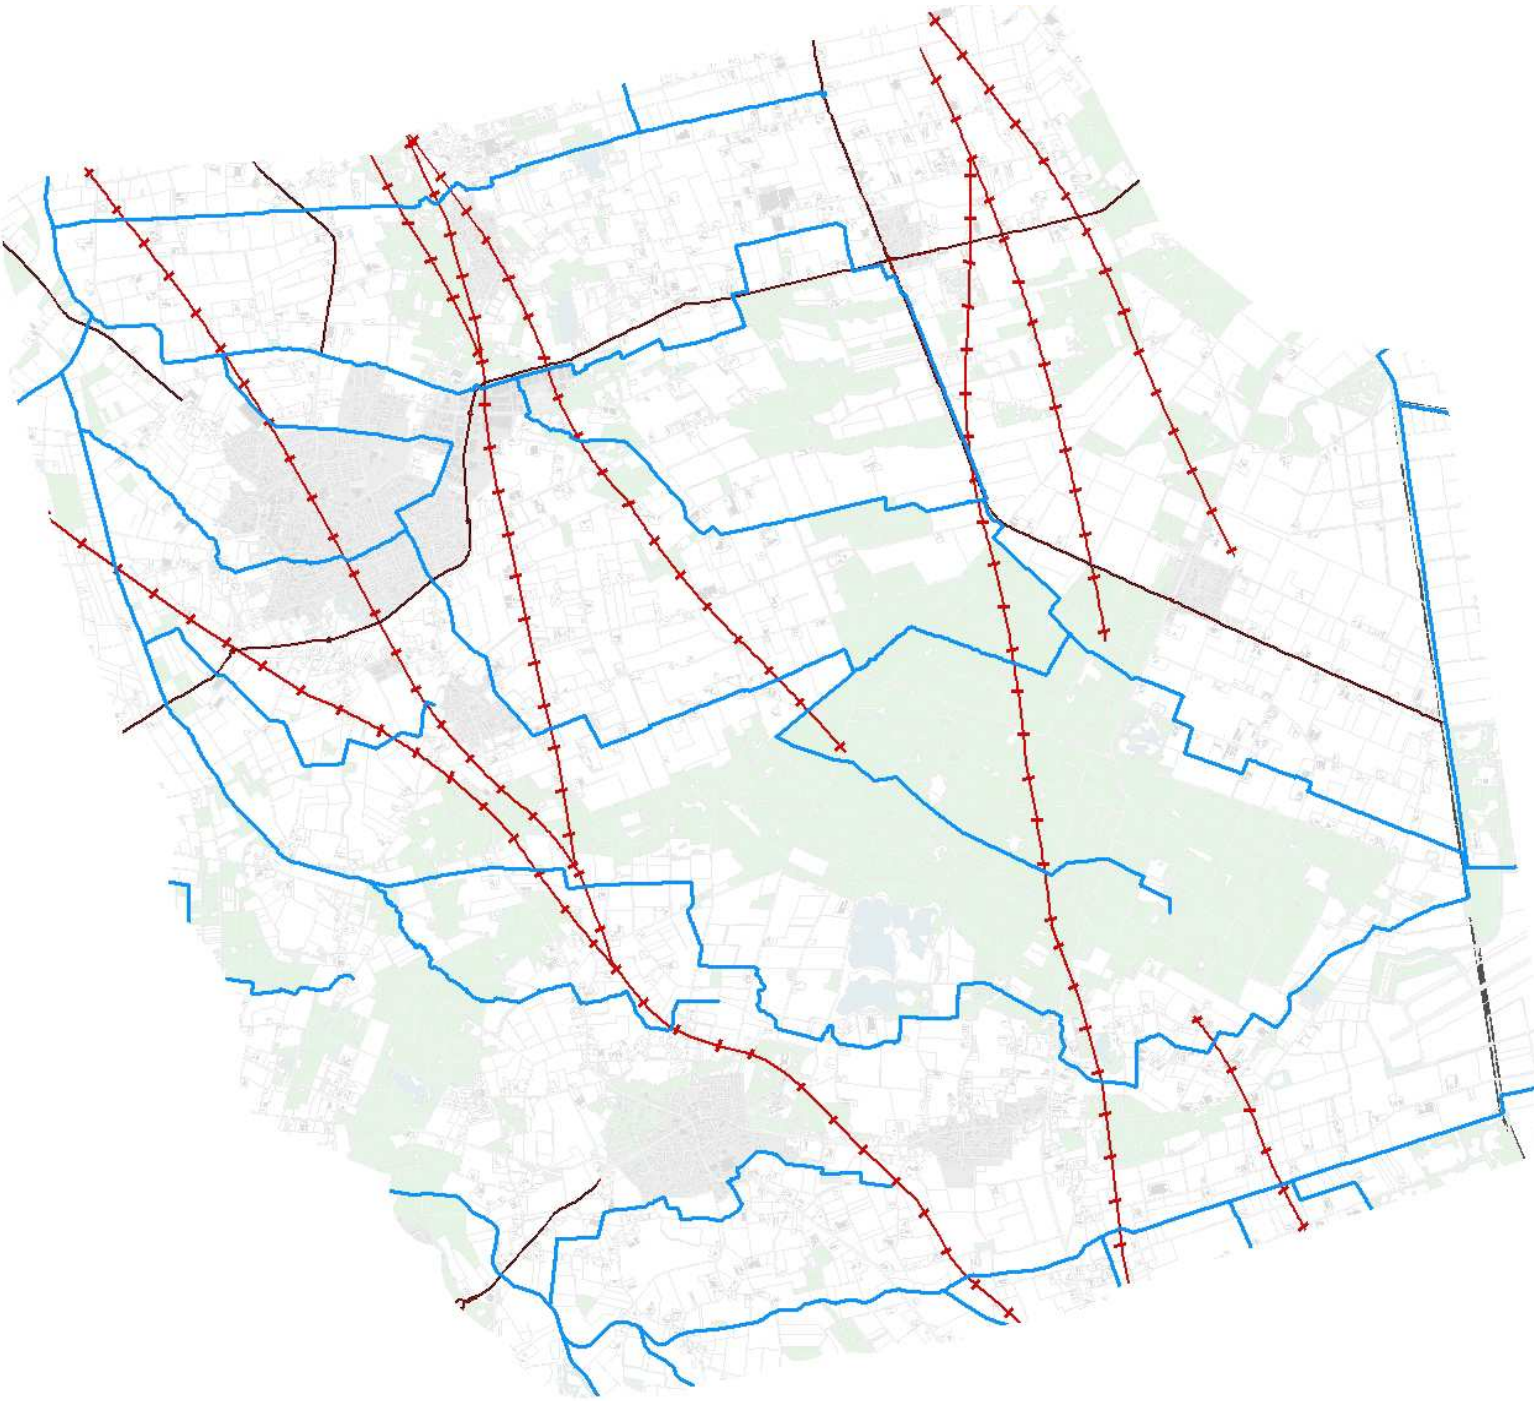

Bijlage: kaart met weergave breuken in Gemert-Bakel

Legenda

-  Breuklijn
-  kanaal
-  primaire watergang