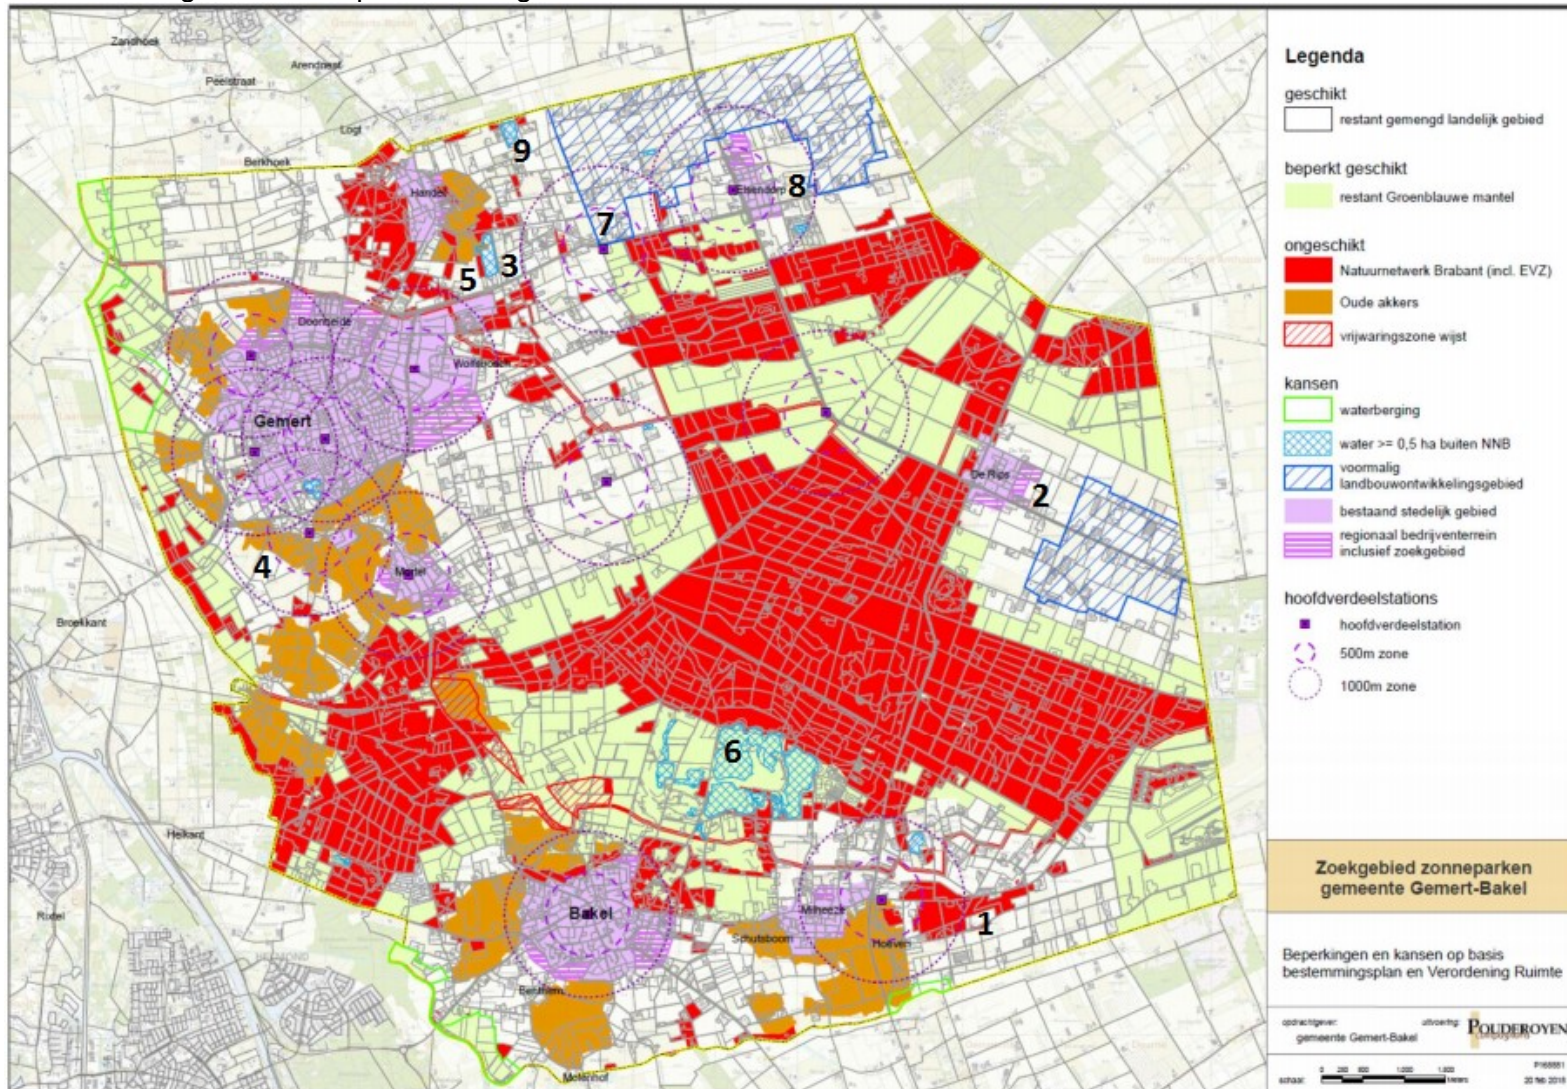

Bijlage 1 notitie Afwegingskaders Zonne-energie

Tabel 1: Overzicht initiatieven (nummers staan op de kaarten)

#	Initiatief	Omvang	Status
1	Laren, Milheeze	3,4 ha.	Principeverzoek
2	Burg. v.d. Wildenberglaan,	3,5 ha.	Principeverzoek (bp in voorbereiding)
3	Rooije Asch	2 ha.	Idee
4	Daalhorst / Tereyken	28 ha.	Principeverzoek
5	Peeldijk (vervallen)	5000 panelen	Idee
6	Bakelse plassen	19,4 ha.	Idee
7	Elsendorp, Oude Domptweg	8-9 ha.	Idee
8	Elsendorp	1200 panelen	Idee
9	Heereveldseweg,, Handel	1,6 ha.	Gecombineerd principeverzoek

Kaart 1: Zoekgebied zonneparken huidige visiedocument

Kaart 2: Zoekgebied zonneparken met strengere eisen