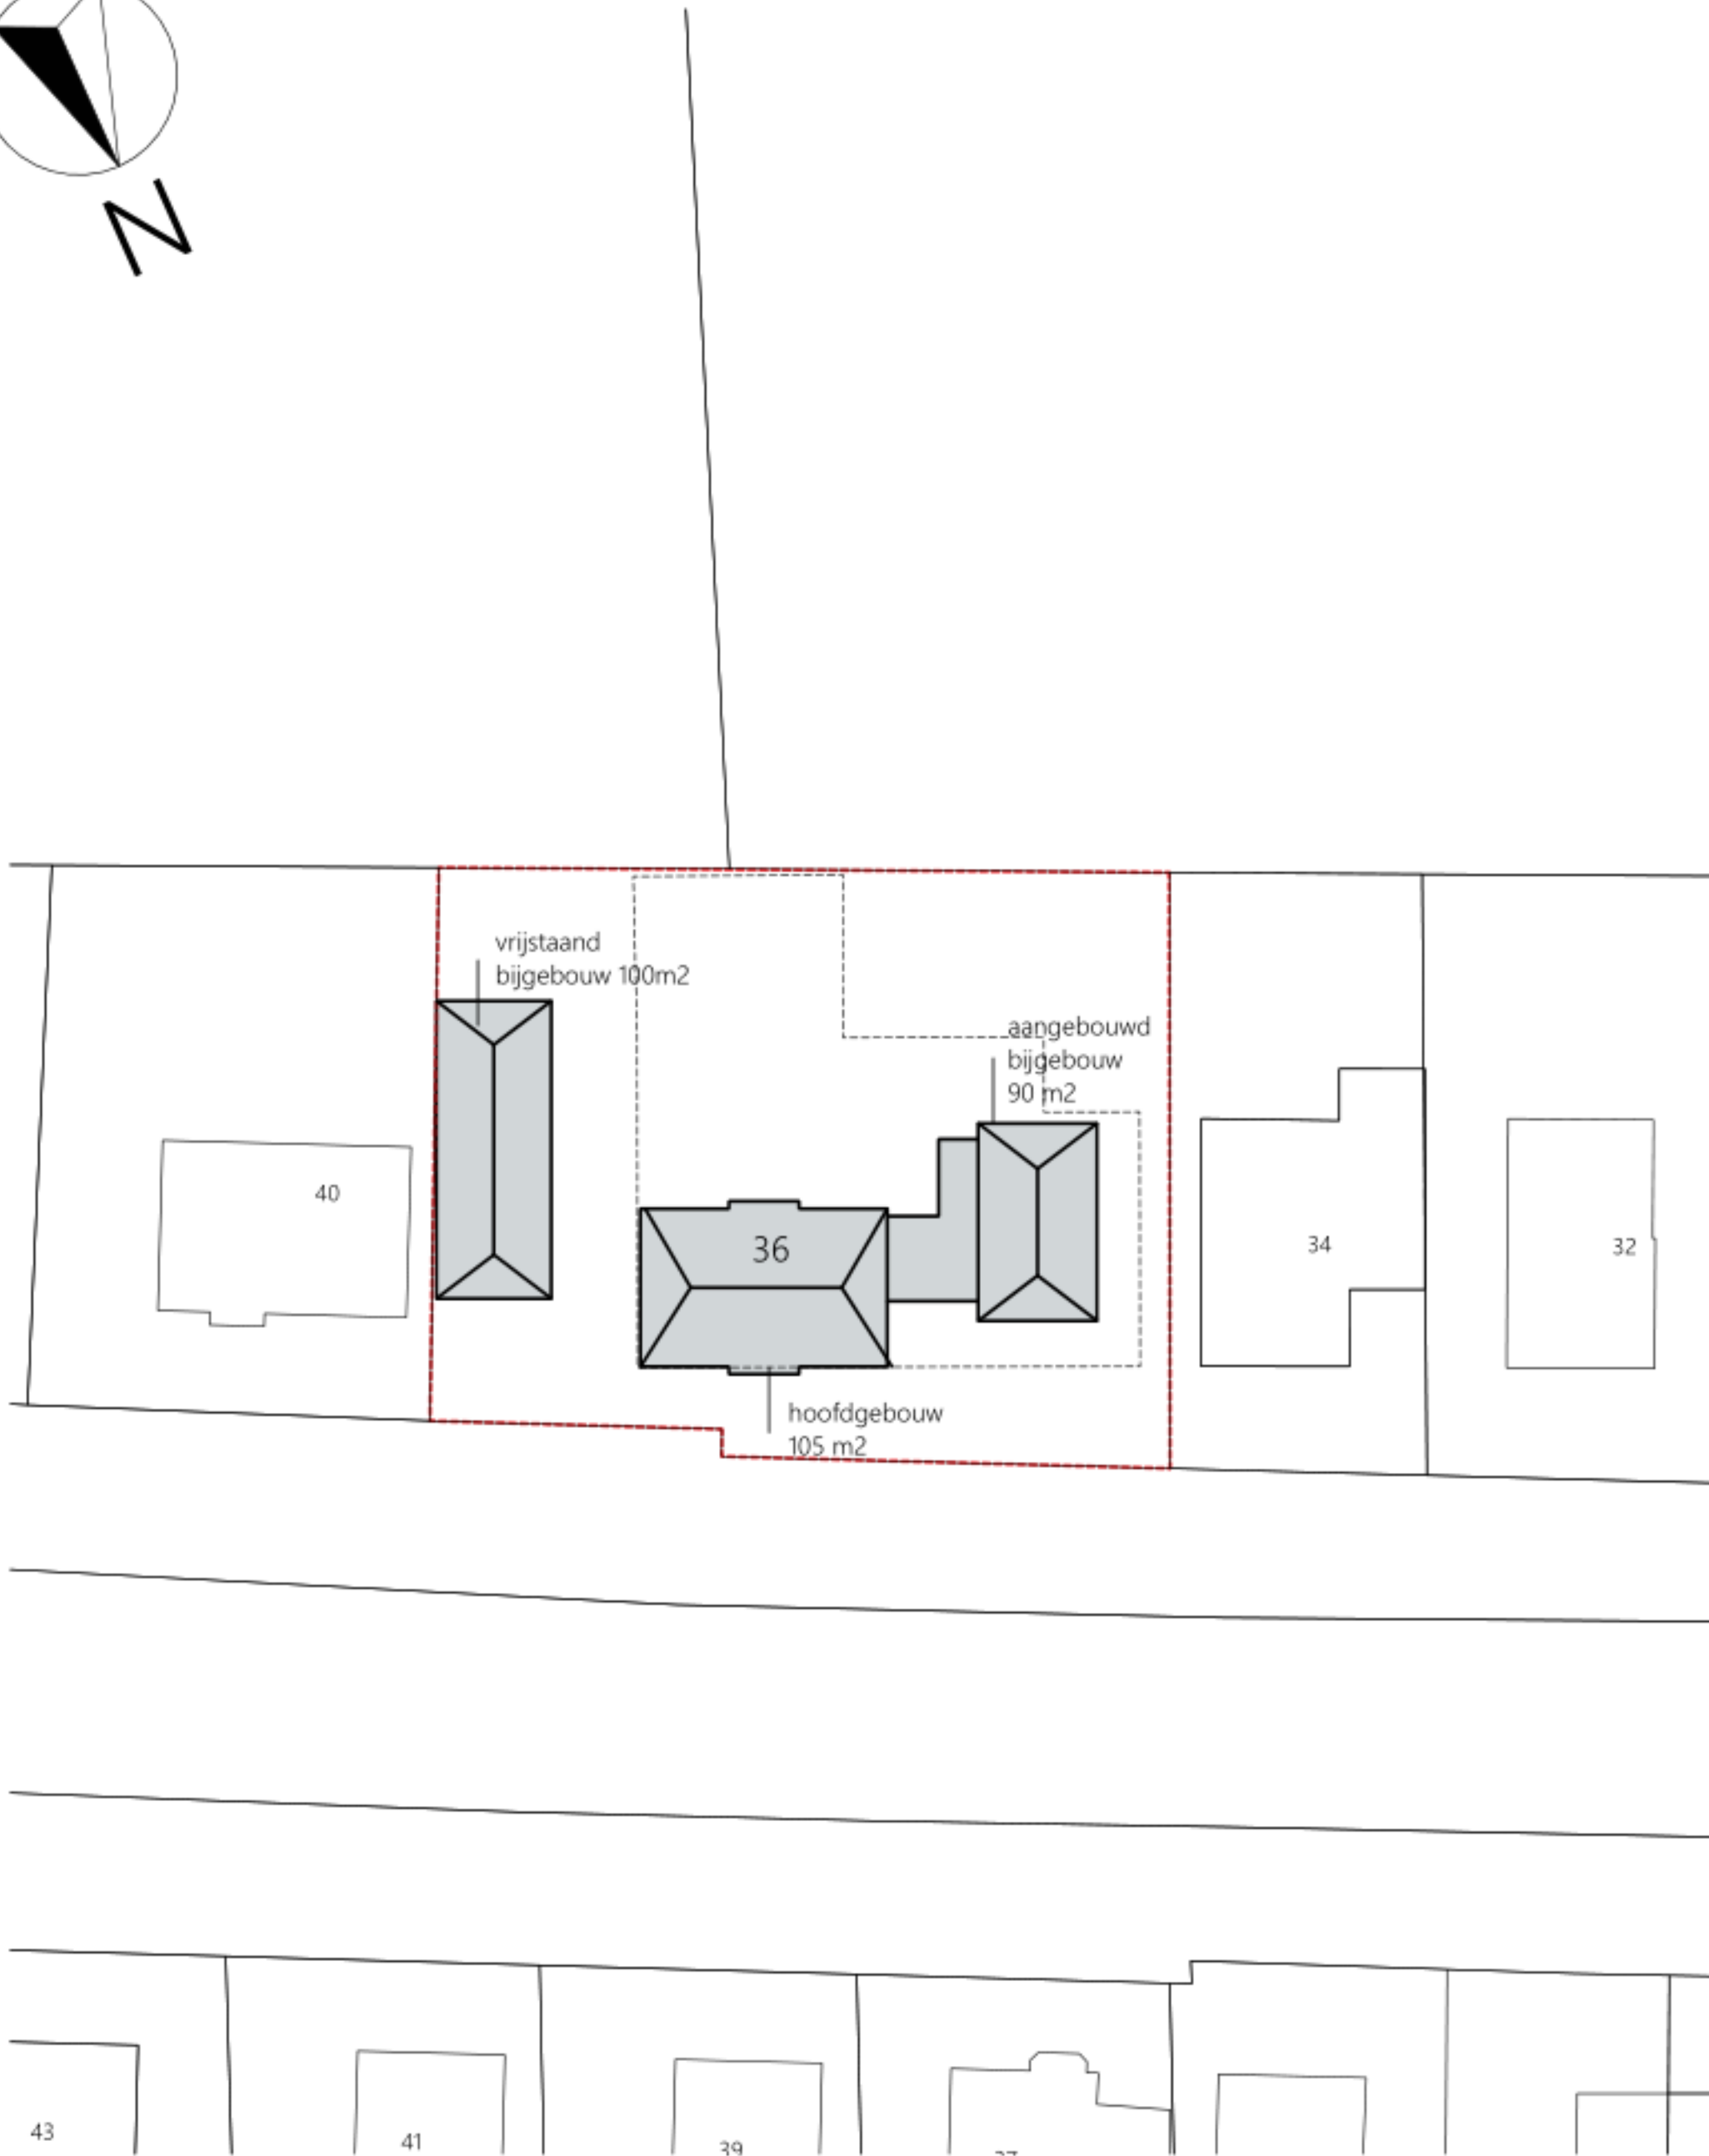

## Bijlage 1    Situatietekening beoogde situatie

# nieuwbouw woning De Rips

Tekening: situatietekening

Bouwadres: Burg. vd. Wildenerglaan 36 - De Rips

getekend:

datum:

gewijzigd:

formaat:

schaal:

A4 210 x 297mm

1:500

201976  
S.1