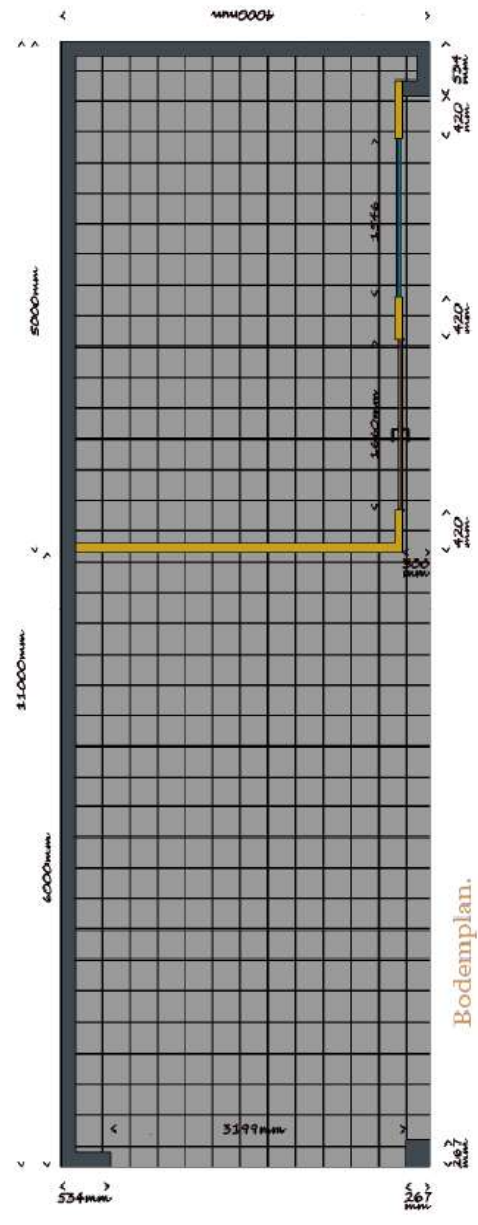

7 ☆ ☆ ☆

Rechterzijde.

Voorzijde.

Linkerzijde.

REFUGIO CUBE

2015 mm | 2714 mm

Achterzijde.

535 mm

REFUGIO CUBE

Bodemplan.