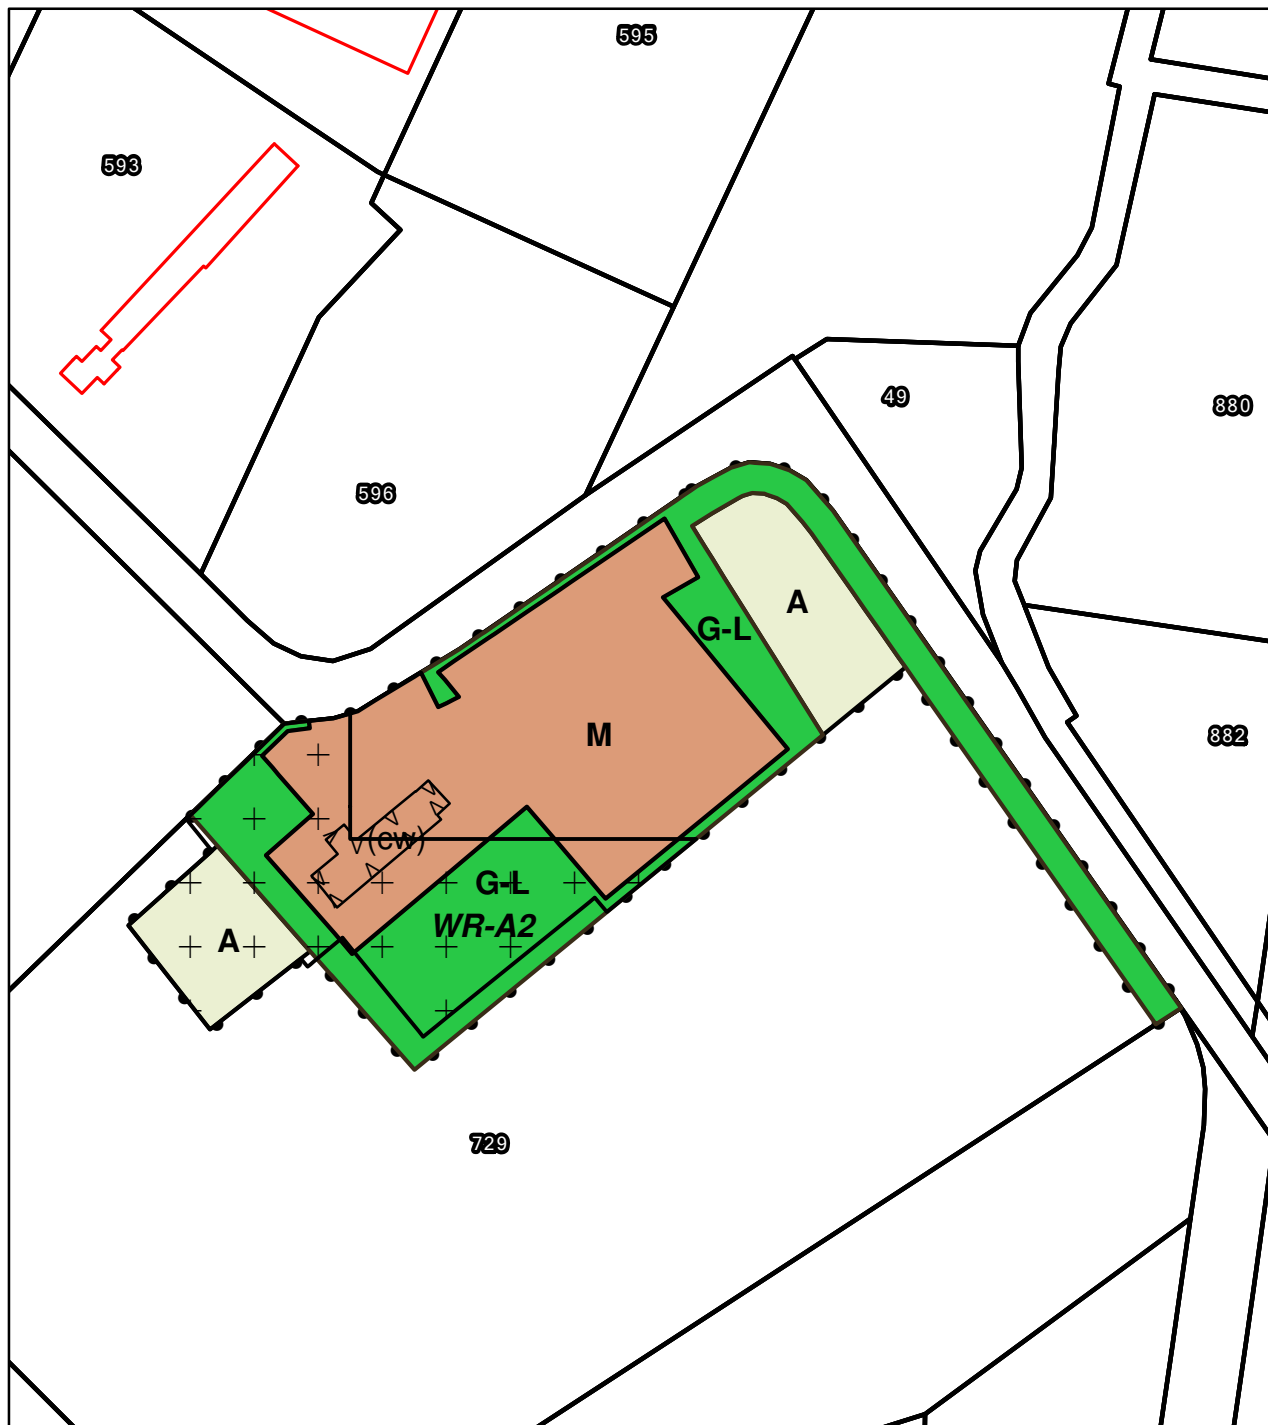

Pater Eustachiuslaan 7 Aarle-Rixtel

Legenda

Plangebied

Bestemmingen

- A** Agrarisch
- G-L** Groen - Landschapselement
- M** Maatschappelijk
- WR-A2** Waarde - Archeologie 2

Aanduidingen

Ondergrond: kadastrale kaart d.d. 17 juni 2021

Bestemmingsplan

Pater Eustachiuslaan 7, Aarle-Rixtel

IMRO idn. : NL.IMRO.1659.BPBG EustachiusIn7-ON01

Status : ontwerp
Datum : 9 september 2021
Schaal : 1:2.000
Formaat : A4

Crijns Rentmeesters bv
Witvrouwenbergweg 12
5711 CN Someren
T: 0493 - 471777
I: www.crijns-rentmeesters.nl