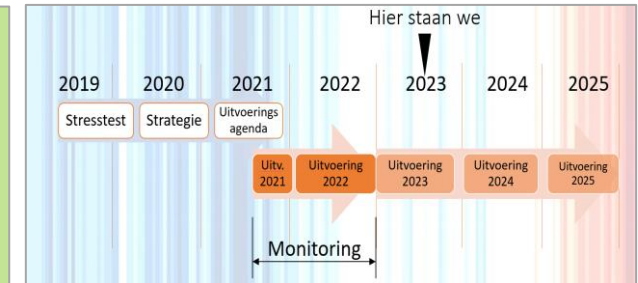

Multimediaverslag voor raadsleden

Highlights uitvoeringsagenda klimaatadaptatie 2021-2025

Beschouwde periode 2021-2022

De Westfriese aanpak

De Westfriese gemeenten zien klimaatadaptatie als een gezamenlijke opgave. De Westfriese raden hebben zich unaniem uitgesproken voor [ambitie B](#) met bijbehorende strategie. De strategie is opgebouwd rond vijf thema's en vormt een samenhangend pakket aan maatregelen. Het doel is een klimaatbestendige en waterrobuuste regio in 2050.

Uitvoeringsagenda: Regionale acties

De keuze voor een gezamenlijke ambitie en strategie betekent dat we diverse acties samen kunnen oppakken. Bijvoorbeeld op het gebied van onderzoek, subsidies, communicatie en uitgangspunten voor klimaatbestendige inrichting. Die vormen samen het regionale deel van de [uitvoeringsagenda](#). De uitvoering ligt op schema.

Uitvoeringsagenda: Lokale acties

Onze gemeente kent ook lokale aandachtspunten. Die hebben onder meer te maken met interne borging, wijkgerichte aanpak, bewustwording onder collega's, coördinatie en het agenderen van bepaalde onderwerpen. Die vormen samen het lokale deel van de [uitvoeringsagenda](#). De uitvoering ligt op schema.