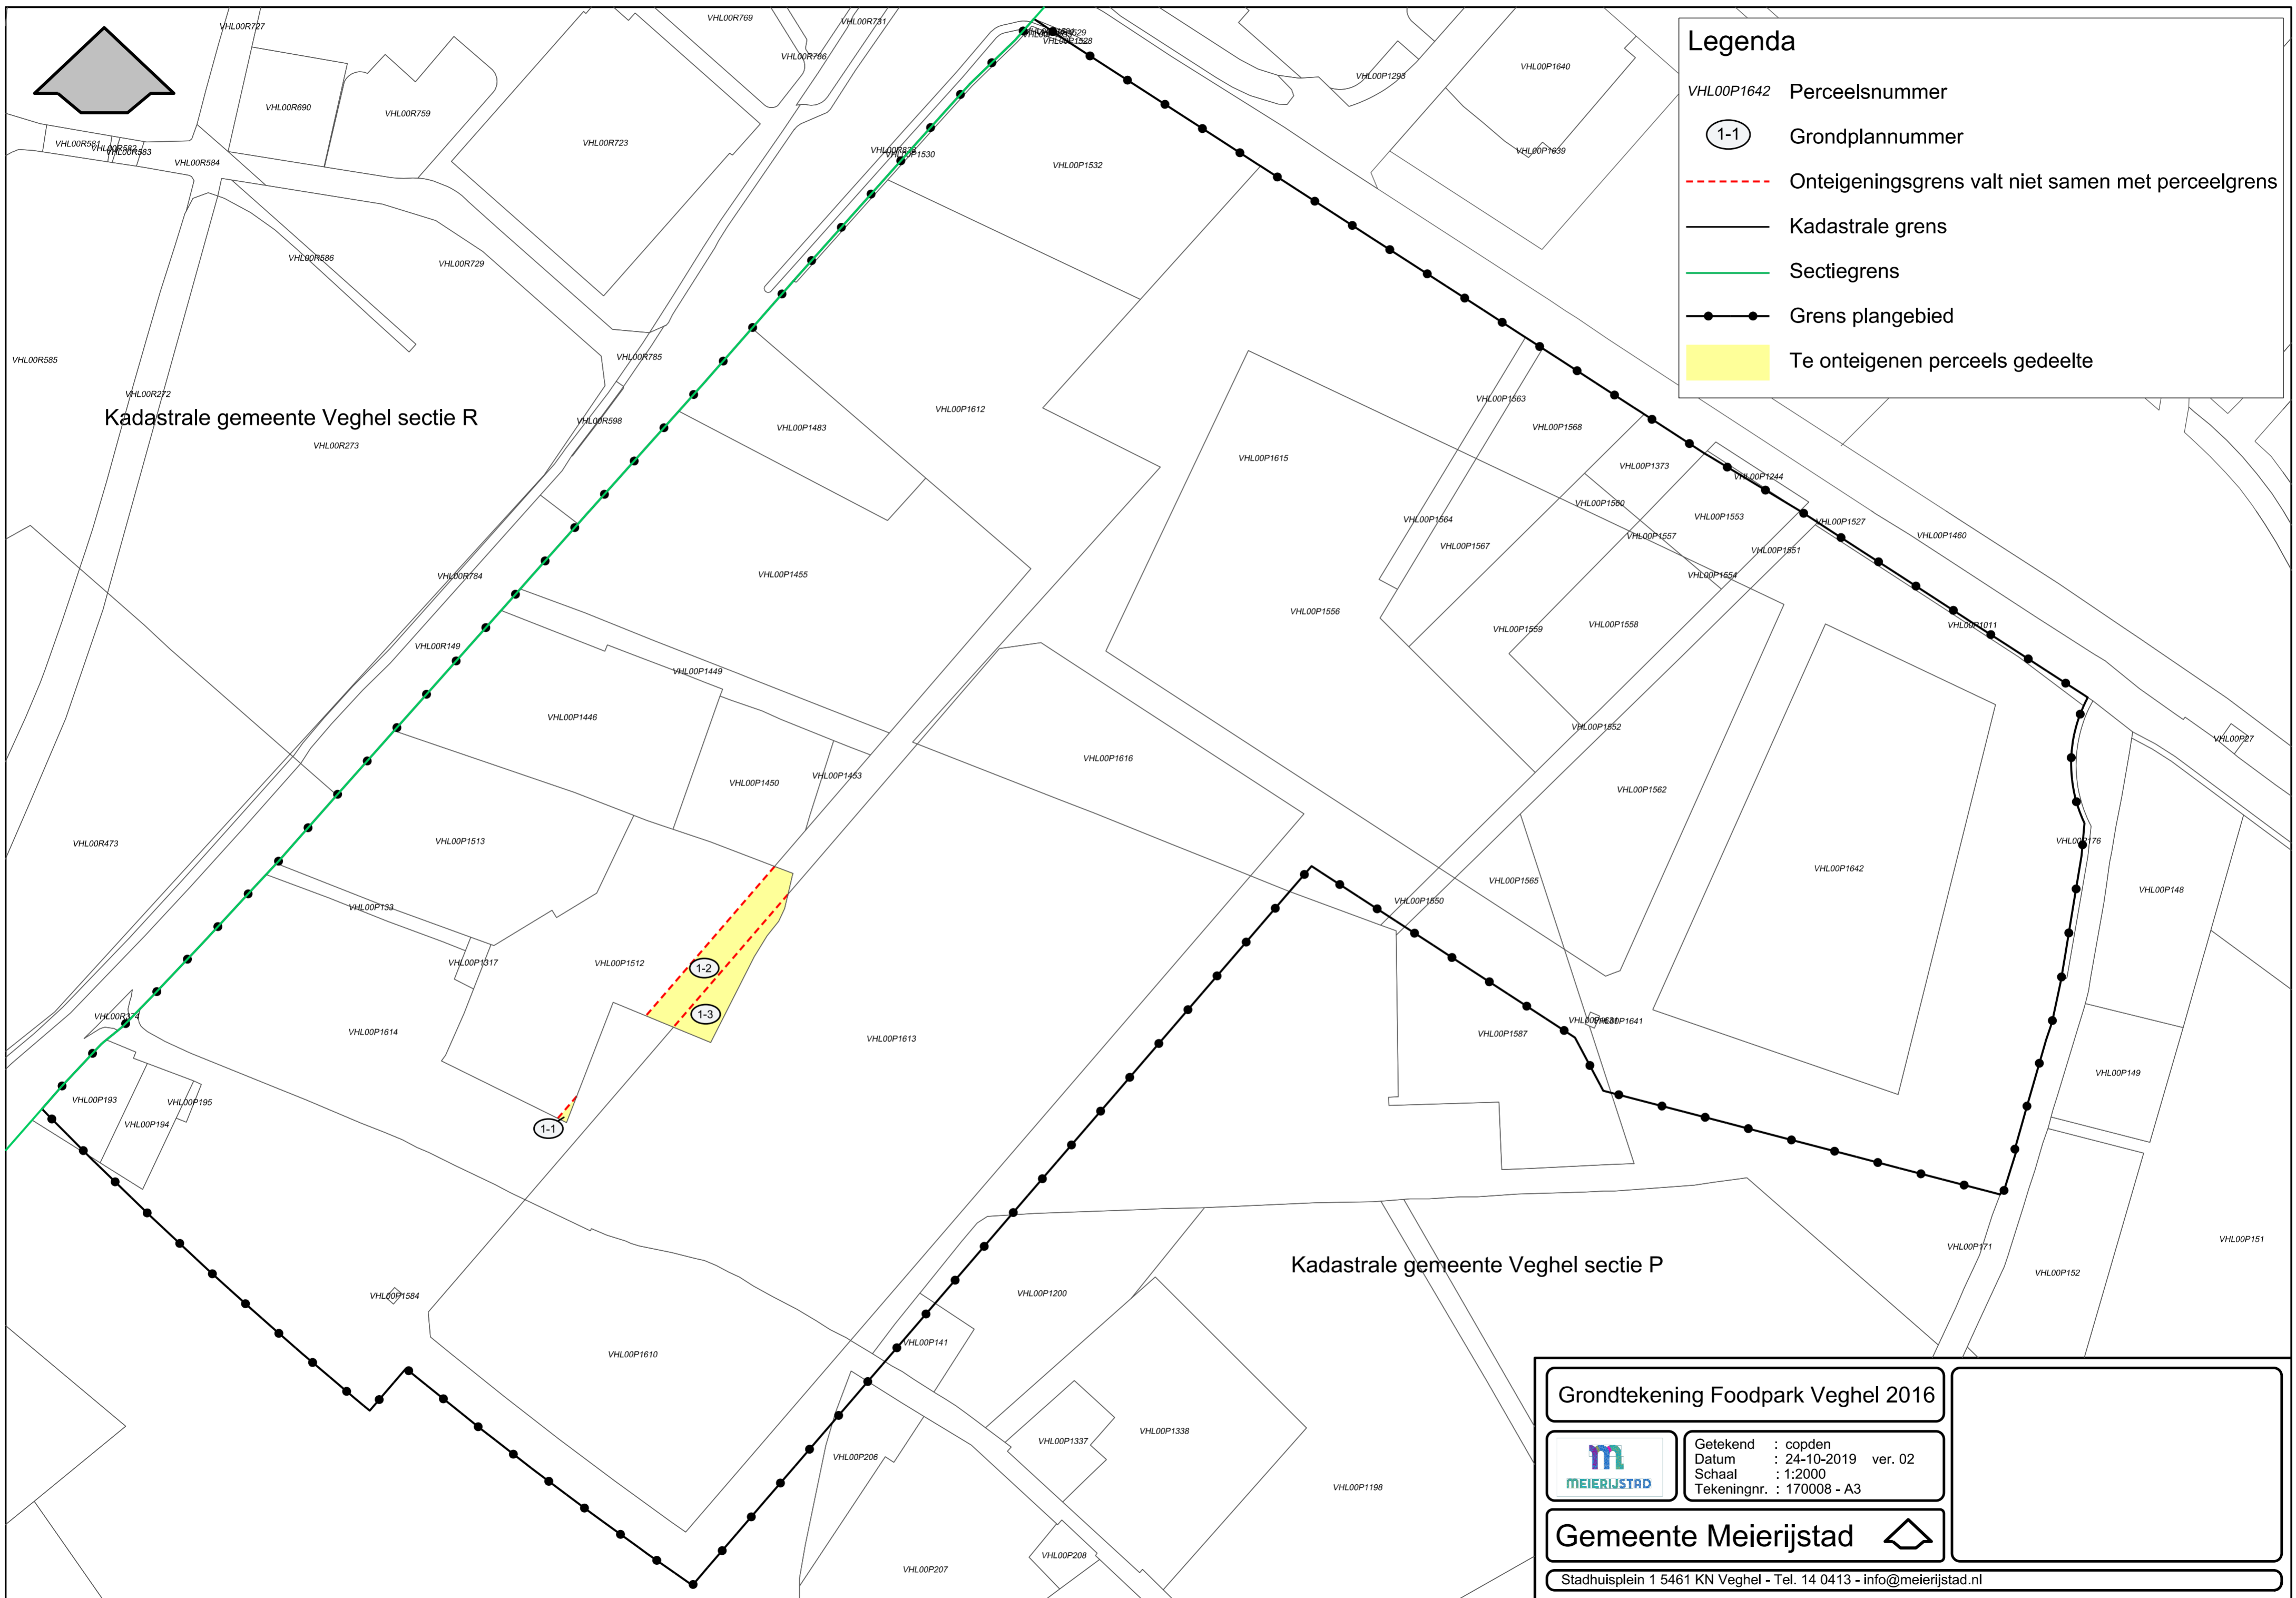

### Legenda

- VHL00P1642 Perceelsnummer
- (1-1) Grondplannummer
- - - - - Onteigeningsgrens valt niet samen met perceelgrens
- Kadastrale grens
- Sectiegrens
- — Grens plangebied
- Te onteigenen perceels gedeelte

Kadastrale gemeente Veghel sectie R

Kadastrale gemeente Veghel sectie P

<b>Grondtekening Foodpark Veghel 2016</b>	
	Getekend : copden Datum : 24-10-2019 ver. 02 Schaal : 1:2000 Tekeningnr. : 170008 - A3
<b>Gemeente Meerijstad</b> 	
Stadhuisplein 1 5461 KN Veghel - Tel. 14 0413 - info@meerijstad.nl	