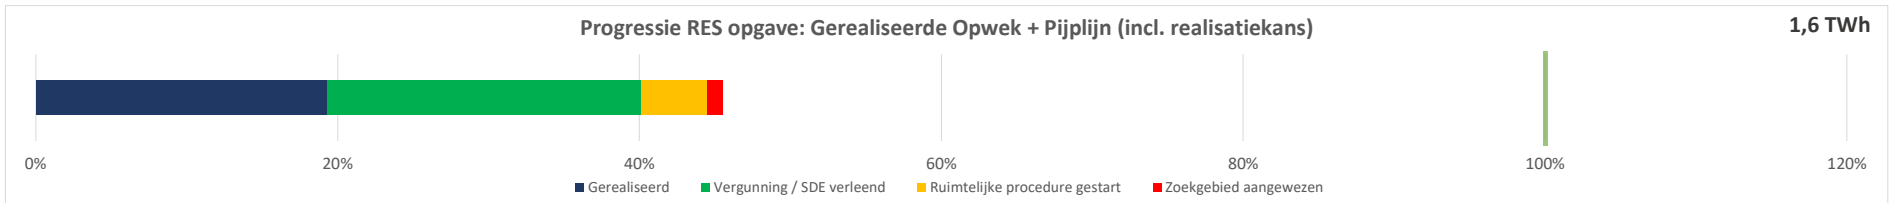

Progressie RES opgave: Gerealiseerde Opwek + Pijplijn (excl. realisatiekans)

Progressie RES opgave: Gerealiseerde Opwek + Pijplijn (incl. realisatiekans)