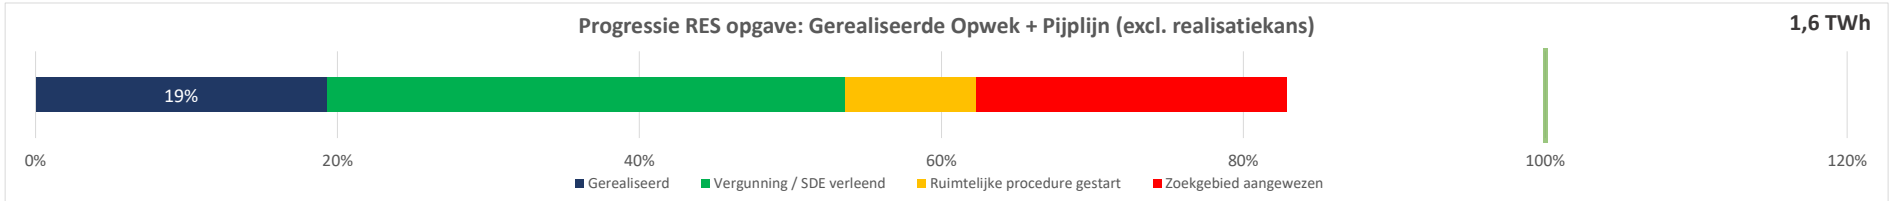

Progressie RES opgave: Gerealiseerde Opwek + Pijplijn (excl. realisatiekans)

Progressie RES opgave: Gerealiseerde Opwek + Pijplijn (incl. realisatiekans)