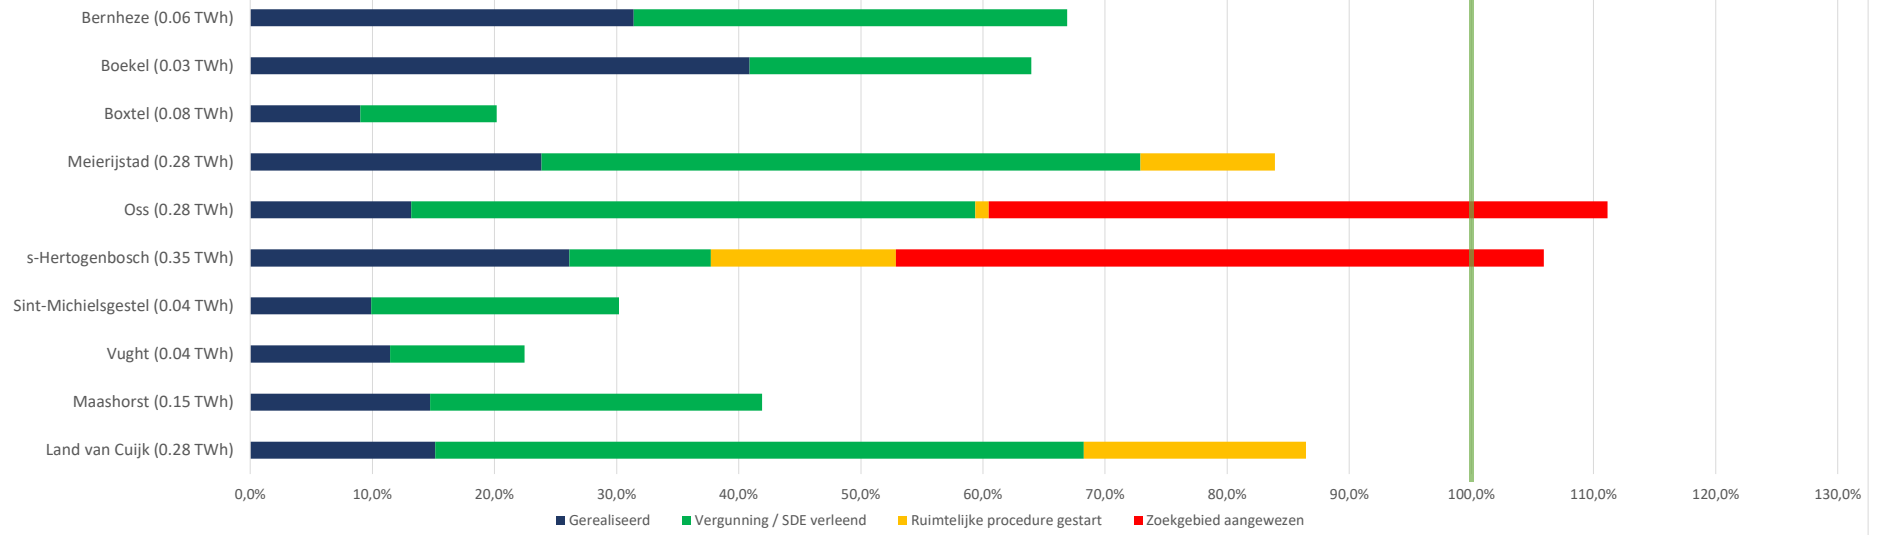

**Colofon**

RES Monitor: actualisatie april 2022

Data Klimaatmonitor: actualisatie januari 2021

Data Pijplijnprojecten: actualisatie vragenlijst januari 2022

Data SDE projecten: SDE(+)(+) Projecten in beheer, peildatum 3 februari 2022

Progressie RES opgave: Gerealiseerde Opwek + Pijplijn (excl. realisatiekans)

Progressie RES opgave: Gerealiseerde Opwek + Pijplijn (incl. realisatiekans)