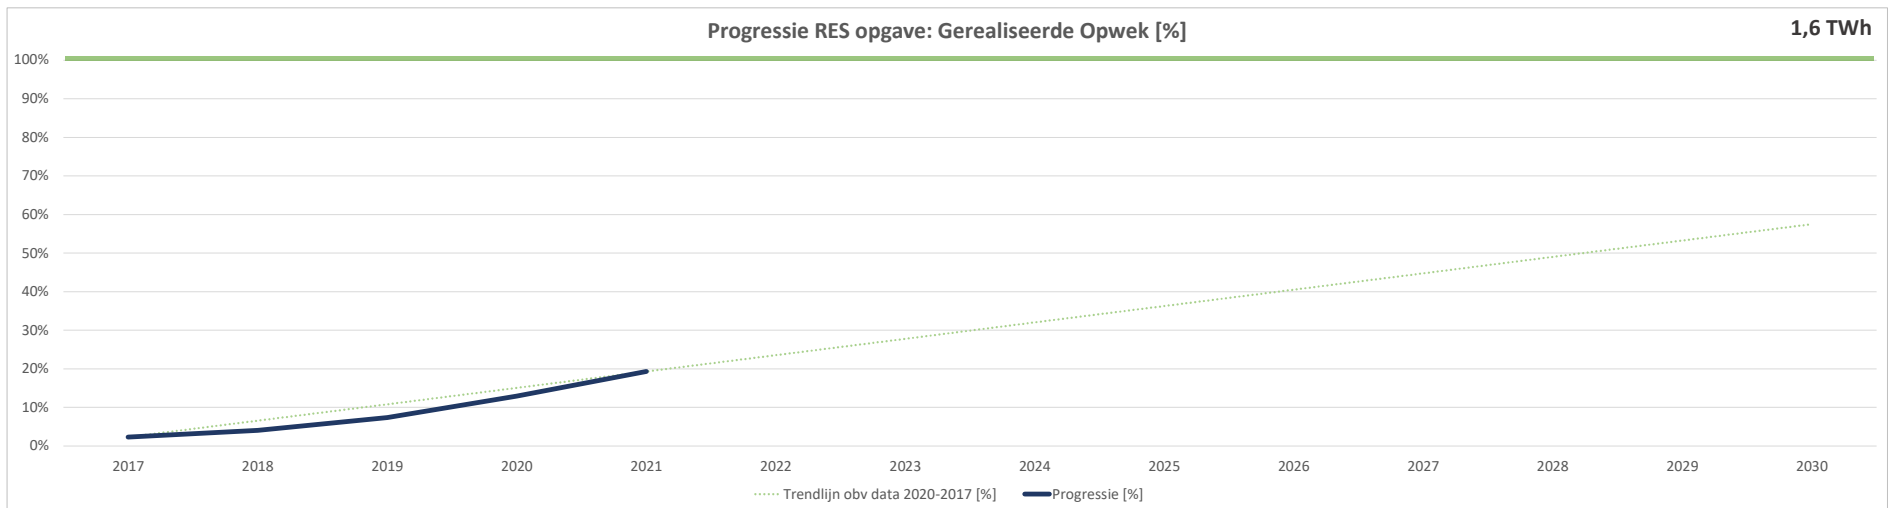

**Colofon**

RES Monitor: actualisatie april 2022

Data Klimaatmonitor: actualisatie januari 2021

Data Pijplijnprojecten: actualisatie vragenlijst januari 2022

Data SDE projecten: SDE(+)(+) Projecten in beheer, peildatum 3 februari 2022

Progressie RES opgave: Gerealiseerde Opwek + Pijplijn (excl. realisatiekans)

Progressie RES opgave: Gerealiseerde Opwek + Pijplijn (incl. realisatiekans)