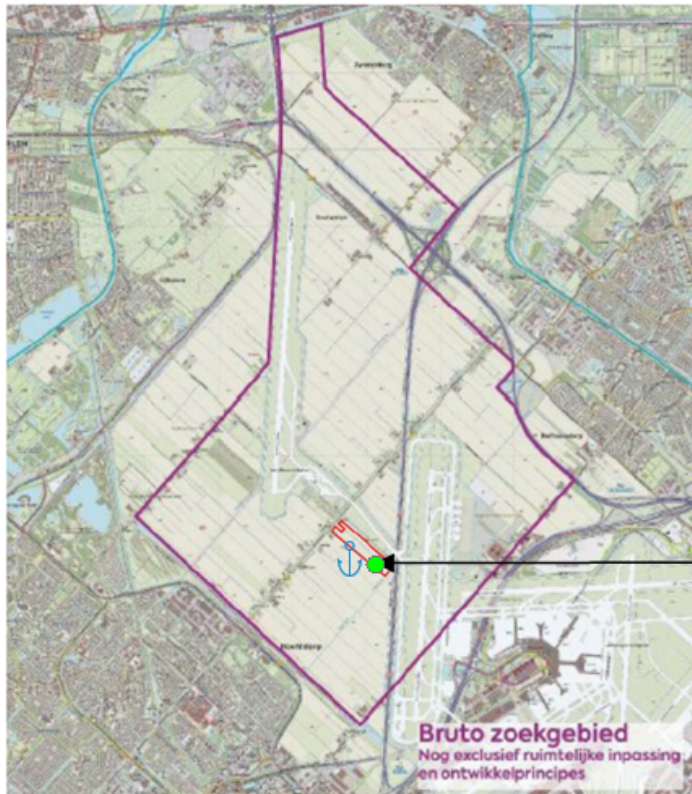

Bijlage 2 bij GS nota 2040555/2043406

Locatie Stimuleringsgebied zon:

Stimuleringsgebied zonne-energie TPSolar Vijfhuizerweg

Stimuleringsgebied

UITSNEDE KAART ZONNENARRÉ GEMEENTE HAARLEMMERMEER MET DE PLANLOCATIE IN HET ROOD. BRON: GEMEENTE

HAARLEMMERMEER.