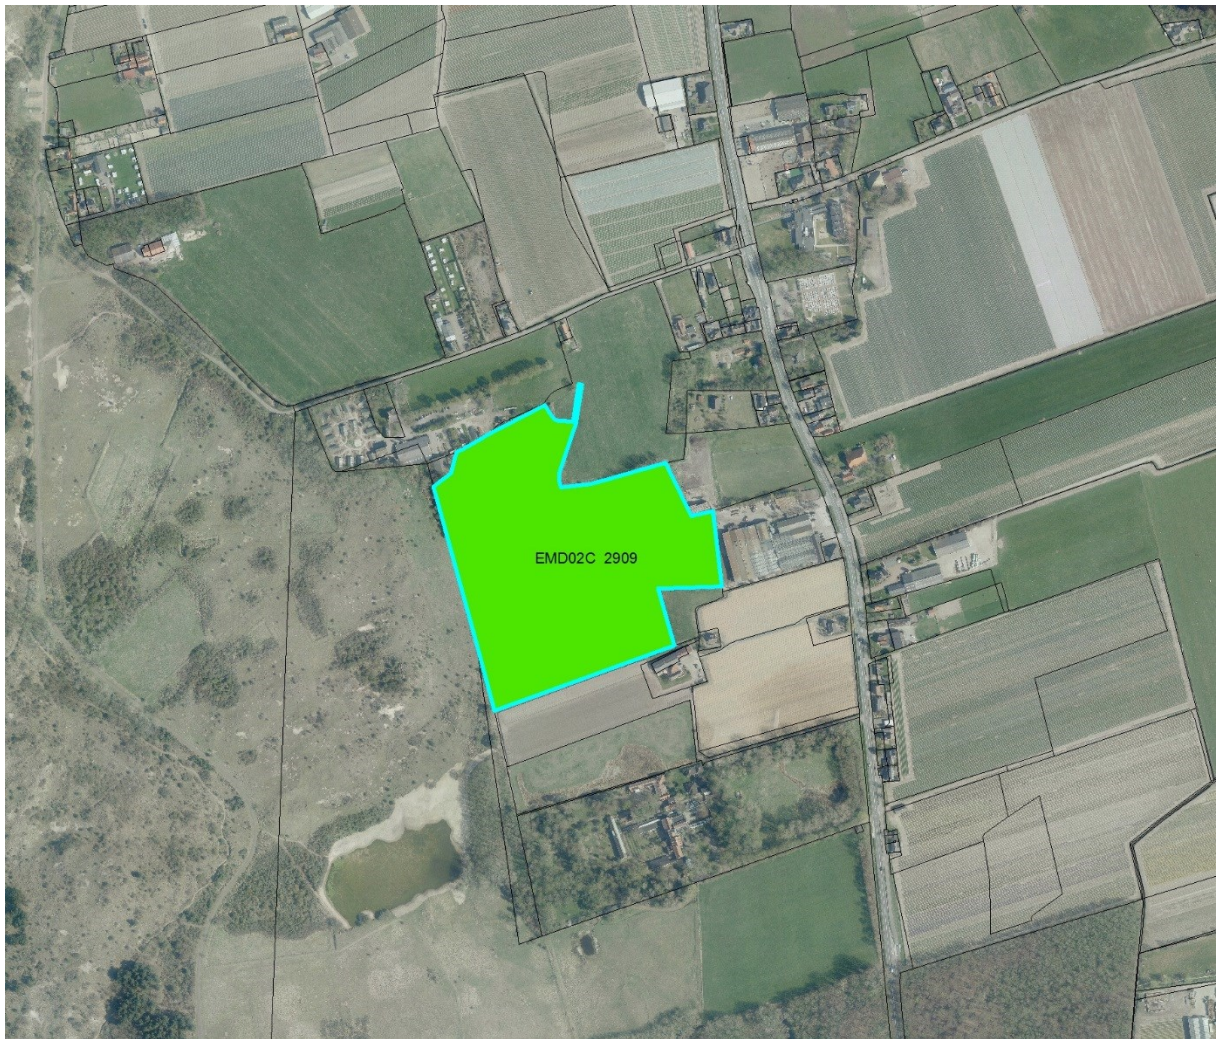

Percelen aan de beheerovereenkomst toe te voegen.

Perceel 1 Zandhagedis, Kadastraal bekend gemeente Egmond-Binnen, sectie E, nummers 1454 en 1637, te samen groot 5,09.50 hectare.

Perceel 2 Lioba, Kadastraal bekend gemeente Egmond-Binnen, sectie C, nummer 2909, groot 6,62.15 hectare.

Perceel 3 Egmond, Kadastraal bekend gemeente Egmond-Binnen, sectie C, nummers 1494, 3077, 3078 en 2481, te samen groot 9,89.38 hectare.

Perceel 4 restperceel, Kadastraal bekend gemeente Egmond-Binnen, sectie C, nummer 3100, groot 0,00.03 hectare.

Perceel 5 Marqu tte, Kadastraal bekend gemeente Heemskerk, sectie O, nummers 53 en 60, te samen groot 5,23.10 hectare.

Perceel 6 Bokkedoorns, Kadastraal bekend gemeente Bloemendaal, sectie A, nummers 10509 en 10918, te samen groot 1,32.20 hectare.