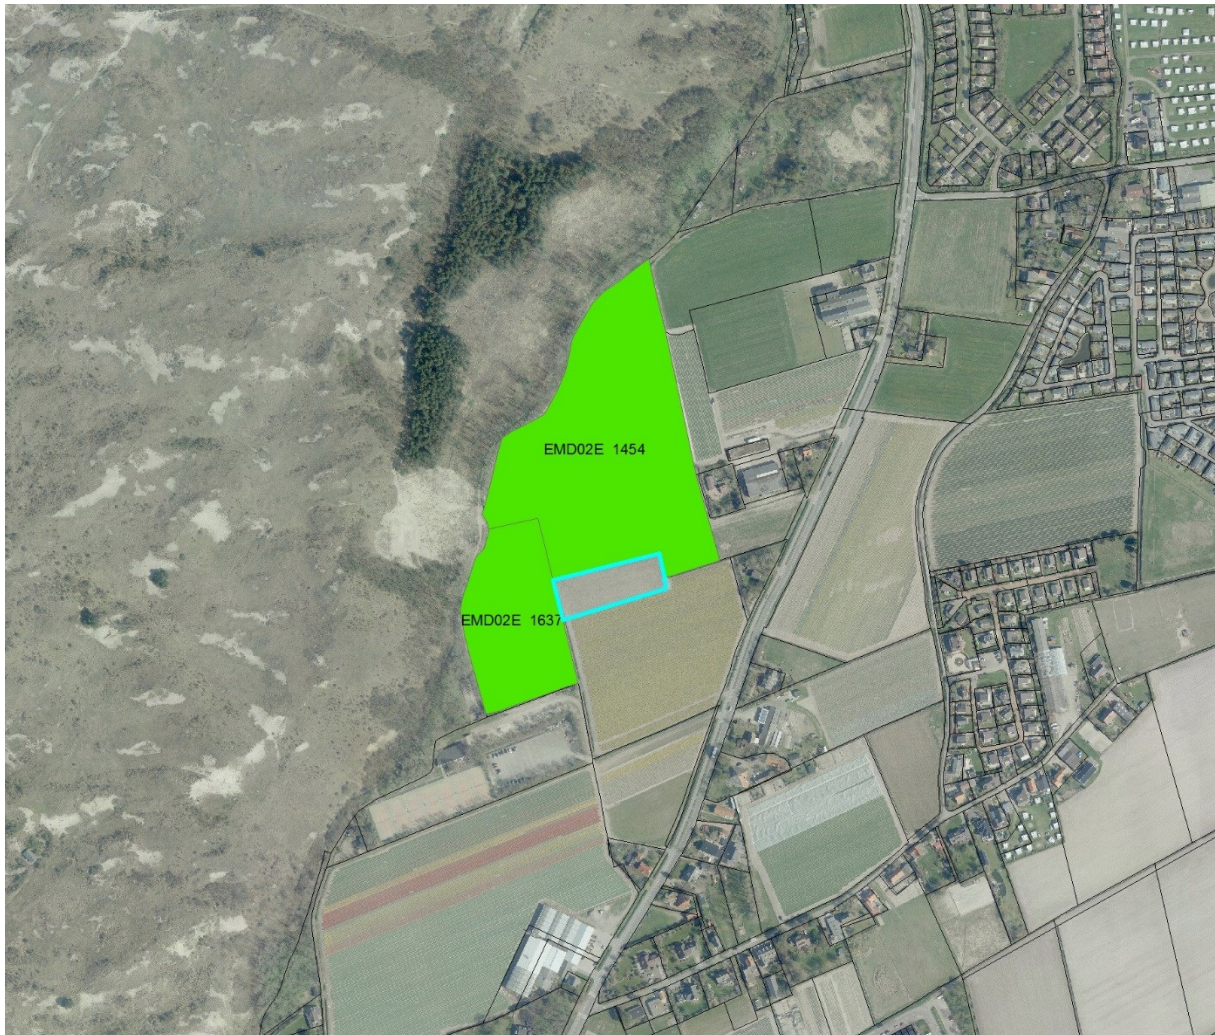

Percelen aan de beheerovereenkomst toe te voegen.

Perceel 1 Zandhagedis, Kadastraal bekend gemeente Egmond-Binnen, sectie E, nummers 1454 en 1637, te samen groot 5,09.50 hectare.

Perceel 2 Lioba, Kadastraal bekend gemeente Egmond-Binnen, sectie C, nummer 2909, groot 6,62.15 hectare.

Perceel 3 Egmond, Kadastraal bekend gemeente Egmond-Binnen, sectie C, nummers 1494, 3077, 3078 en 2481, te samen groot 9,89.38 hectare.

Perceel 4 restperceel, Kadastraal bekend gemeente Egmond-Binnen, sectie C, nummer 3100, groot 0,00.03 hectare.

Perceel 5 Marqu tte, Kadastraal bekend gemeente Heemskerk, sectie O, nummers 53 en 60, te samen groot 5,23.10 hectare.

Perceel 6 Bokkedoorns, Kadastraal bekend gemeente Bloemendaal, sectie A, nummers 10509 en 10918, te samen groot 1,32.20 hectare.