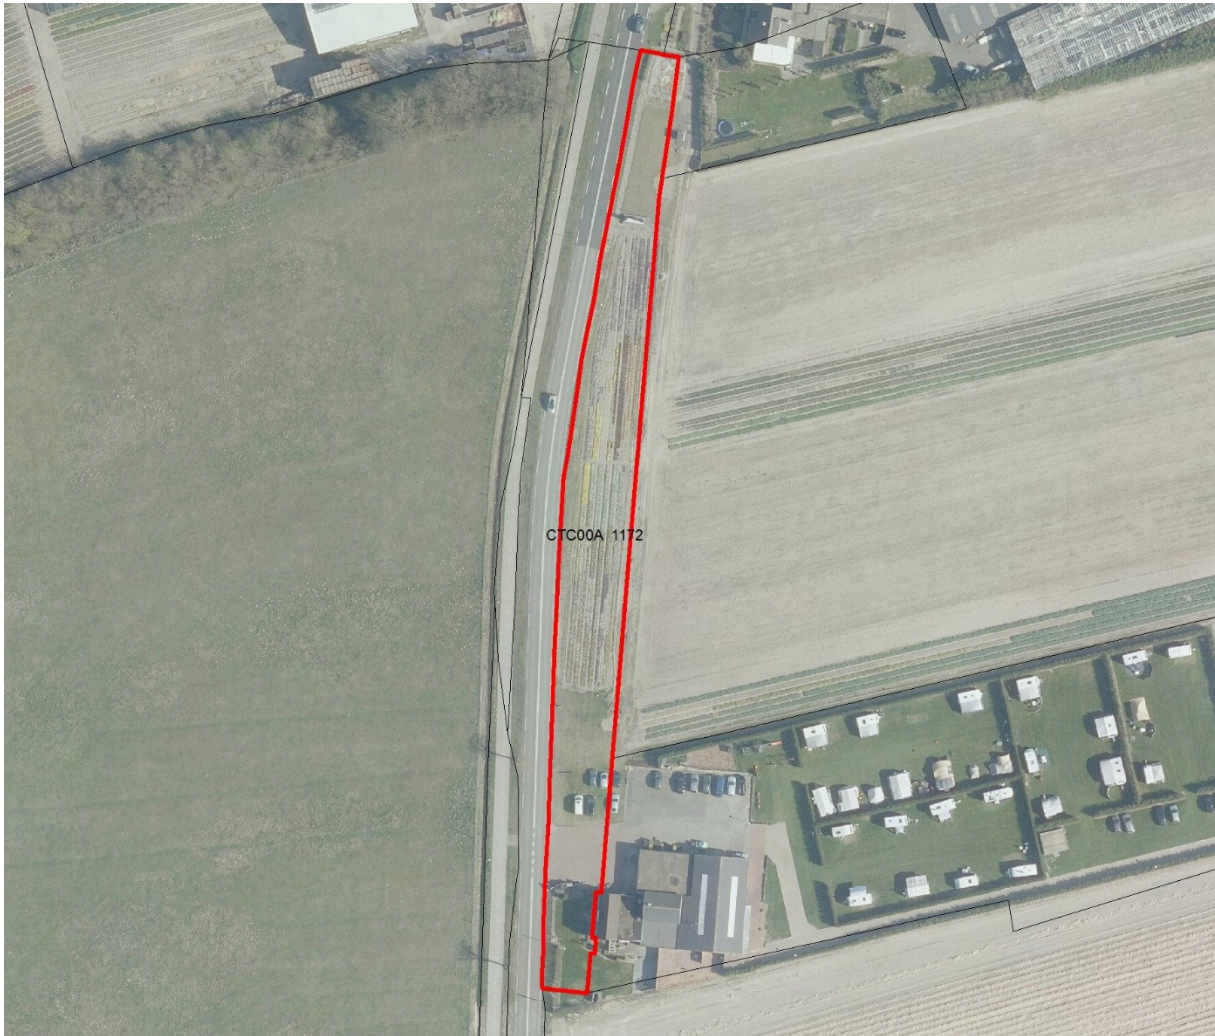

Percelen uit de beheerovereenkomst te halen

Perceel A, Kadastrale gemeente Castricum, sectie A, nummer 1172, groot 0,29.70 ha.

Perceel B, Kadastrale gemeente Limmen, sectie D, nummer 13, groot 2,28.10 ha.

Perceel C, Kadastrale gemeente Egmond-Binnen, sectie C, nummers 2473 en 2475, gezamenlijk groot 3,96.80 ha.