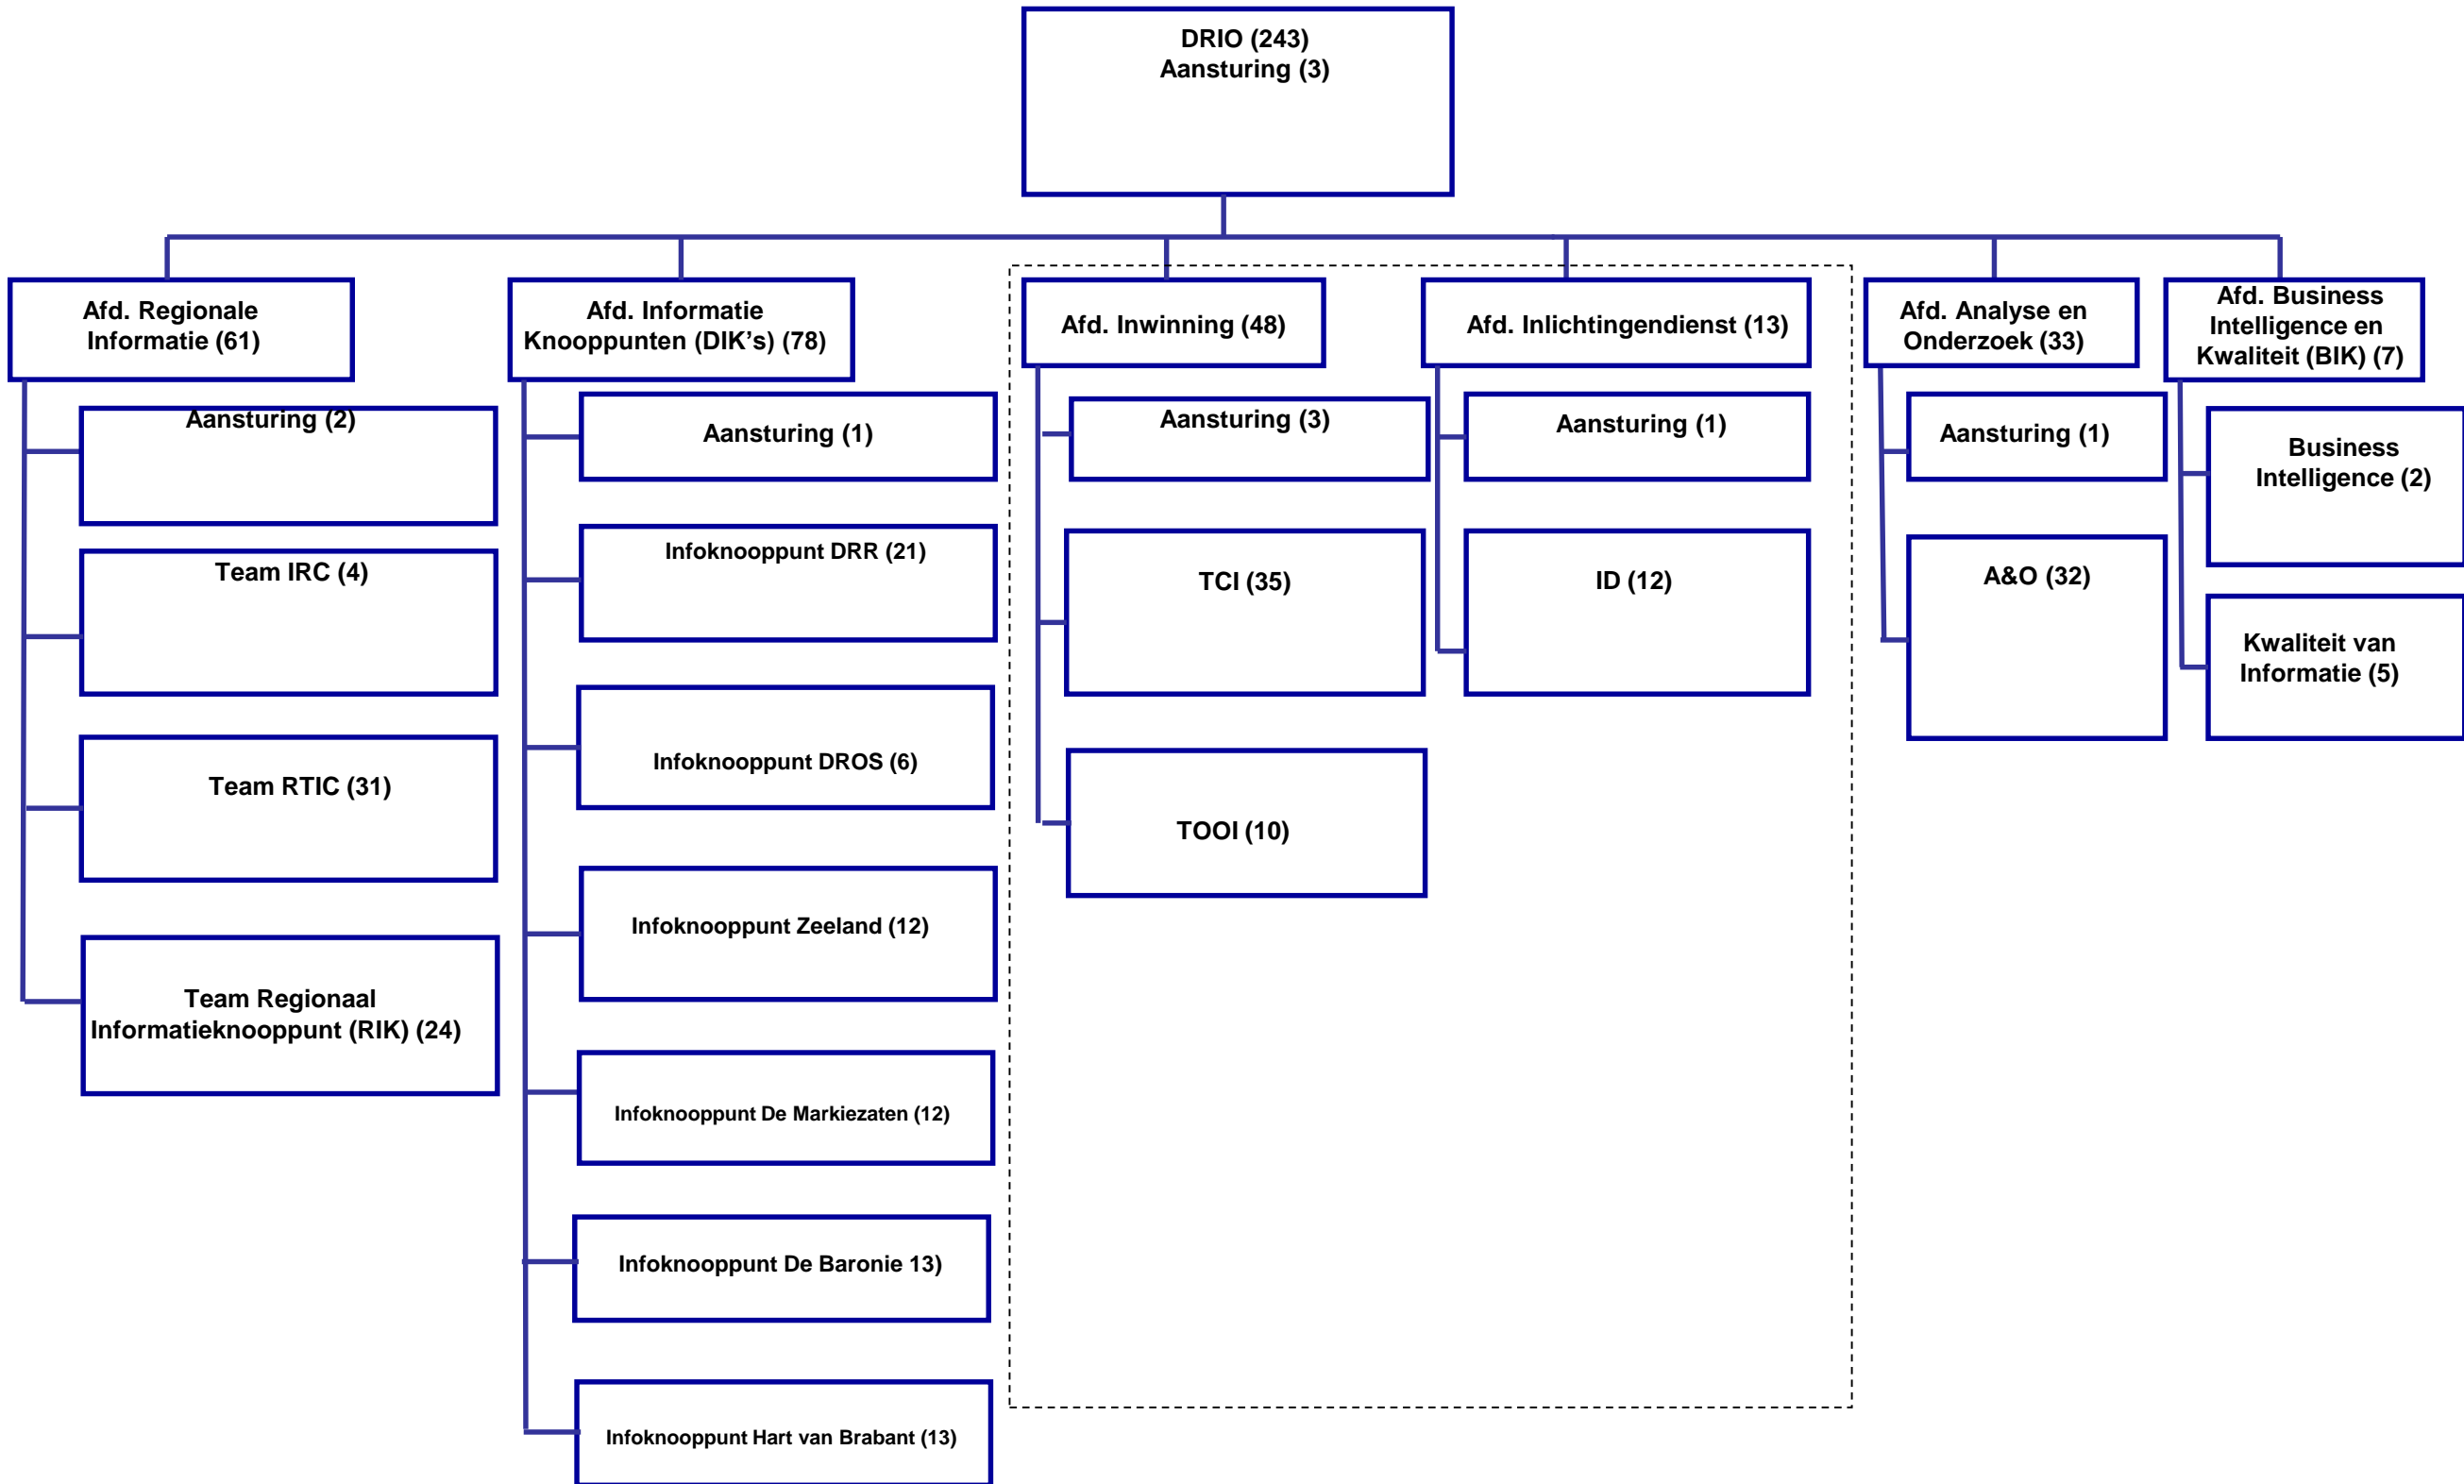

**Basisteam
Tilburg
Centrum**
(142)
Wijkagenten: 24

**Basisteam
Leijdal**
(110)
Wijkagenten: 21

**Basisteam
Groene Beemden**
(102)
Wijkagenten: 20

**Basisteam
Langstraat**
(120)
Wijkagenten: 25

Districtsrecherche
(116)

Flexteam
(20)

**Politiedeel
Veiligheids-
huis**
(5)
*(behoort tot formatie DR
= niet dubbel tellen)*

**Informatie
Knooppunt (DIK)**
(12)
*(behoort tot formatie DRIO
= niet dubbel tellen)*

**DRR (499,9)
Aansturing (4)**

**Informatie Knooppunt DRR
(21)**
(behoort tot formatie DRIO = niet dubbel tellen)

DROS (422)
Aansturing (3)

Informatie Knooppunt DROS
(6)
(behoort tot de formatie DRIO = niet dubbel tellen)

**Afd. Regionale Conflict
en Crisisbeheersing
(RCCB) (59)**

**Afd. Infra
structuur (98)**

**Regionaal Service
Centrum (RSC) (138)**

**Afd. Arrestanten
taken (95)**

**Afd. Regionale
Coördinatie
Taken (29)**

Aansturing (1)

Aansturing (2)

Aansturing (2)

Aansturing (3)