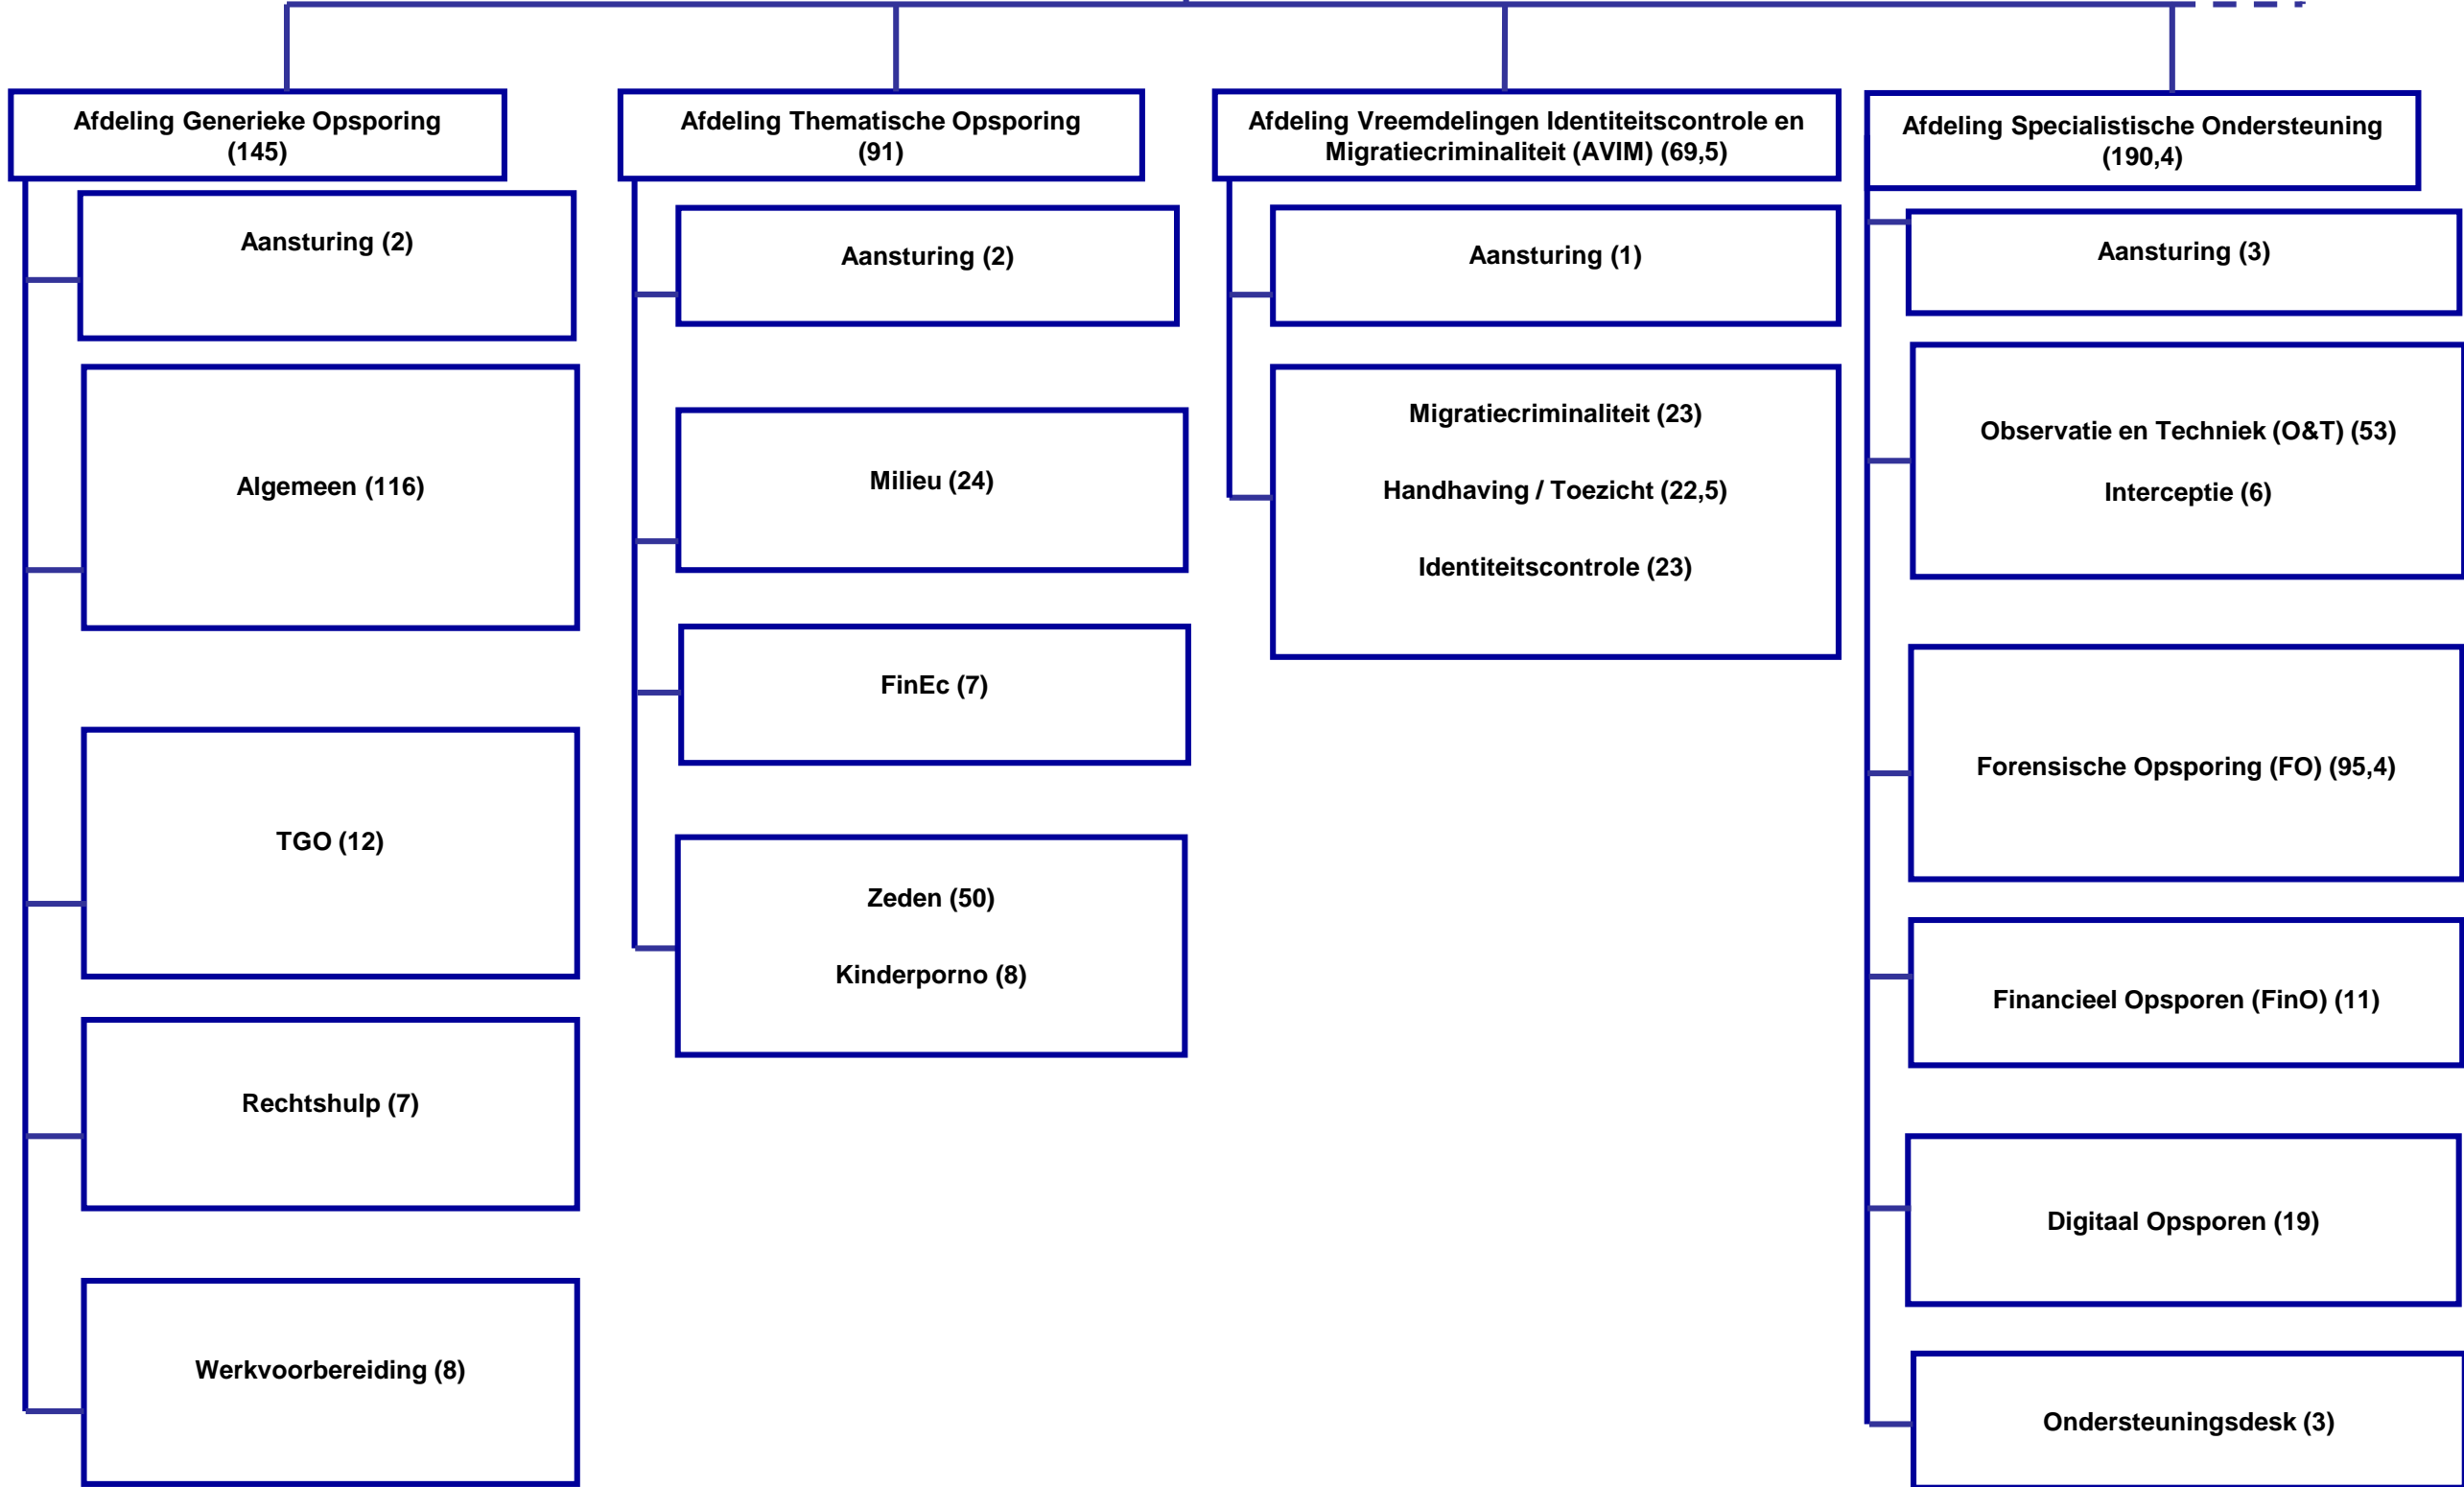

**Basisteam
Tilburg
Centrum**
(142)
Wijkagenten: 24

**Basisteam
Leijdal**
(110)
Wijkagenten: 21

**Basisteam
Groene Beemden**
(102)
Wijkagenten: 20

**Basisteam
Langstraat**
(120)
Wijkagenten: 25

Districtsrecherche
(116)

Flexteam
(20)

**Politiedeel
Veiligheids-
huis**
(5)
*(behoort tot formatie DR
= niet dubbel tellen)*

**Informatie
Knooppunt (DIK)**
(12)
*(behoort tot formatie DRIO
= niet dubbel tellen)*

**DRR (499,9)
Aansturing (4)**

**Informatie Knooppunt DRR
(21)**
(behoort tot formatie DRIO = niet dubbel tellen)

DROS (422)
Aansturing (3)

Informatie Knooppunt DROS
(6)
(behoort tot de formatie DRIO = niet dubbel tellen)

**Afd. Regionale Conflict
en Crisisbeheersing
(RCCB) (59)**

**Afd. Infra
structuur (98)**

**Regionaal Service
Centrum (RSC) (138)**

**Afd. Arrestanten
taken (95)**

**Afd. Regionale
Coördinatie
Taken (29)**

Aansturing (1)

Aansturing (2)

Aansturing (2)

Aansturing (3)