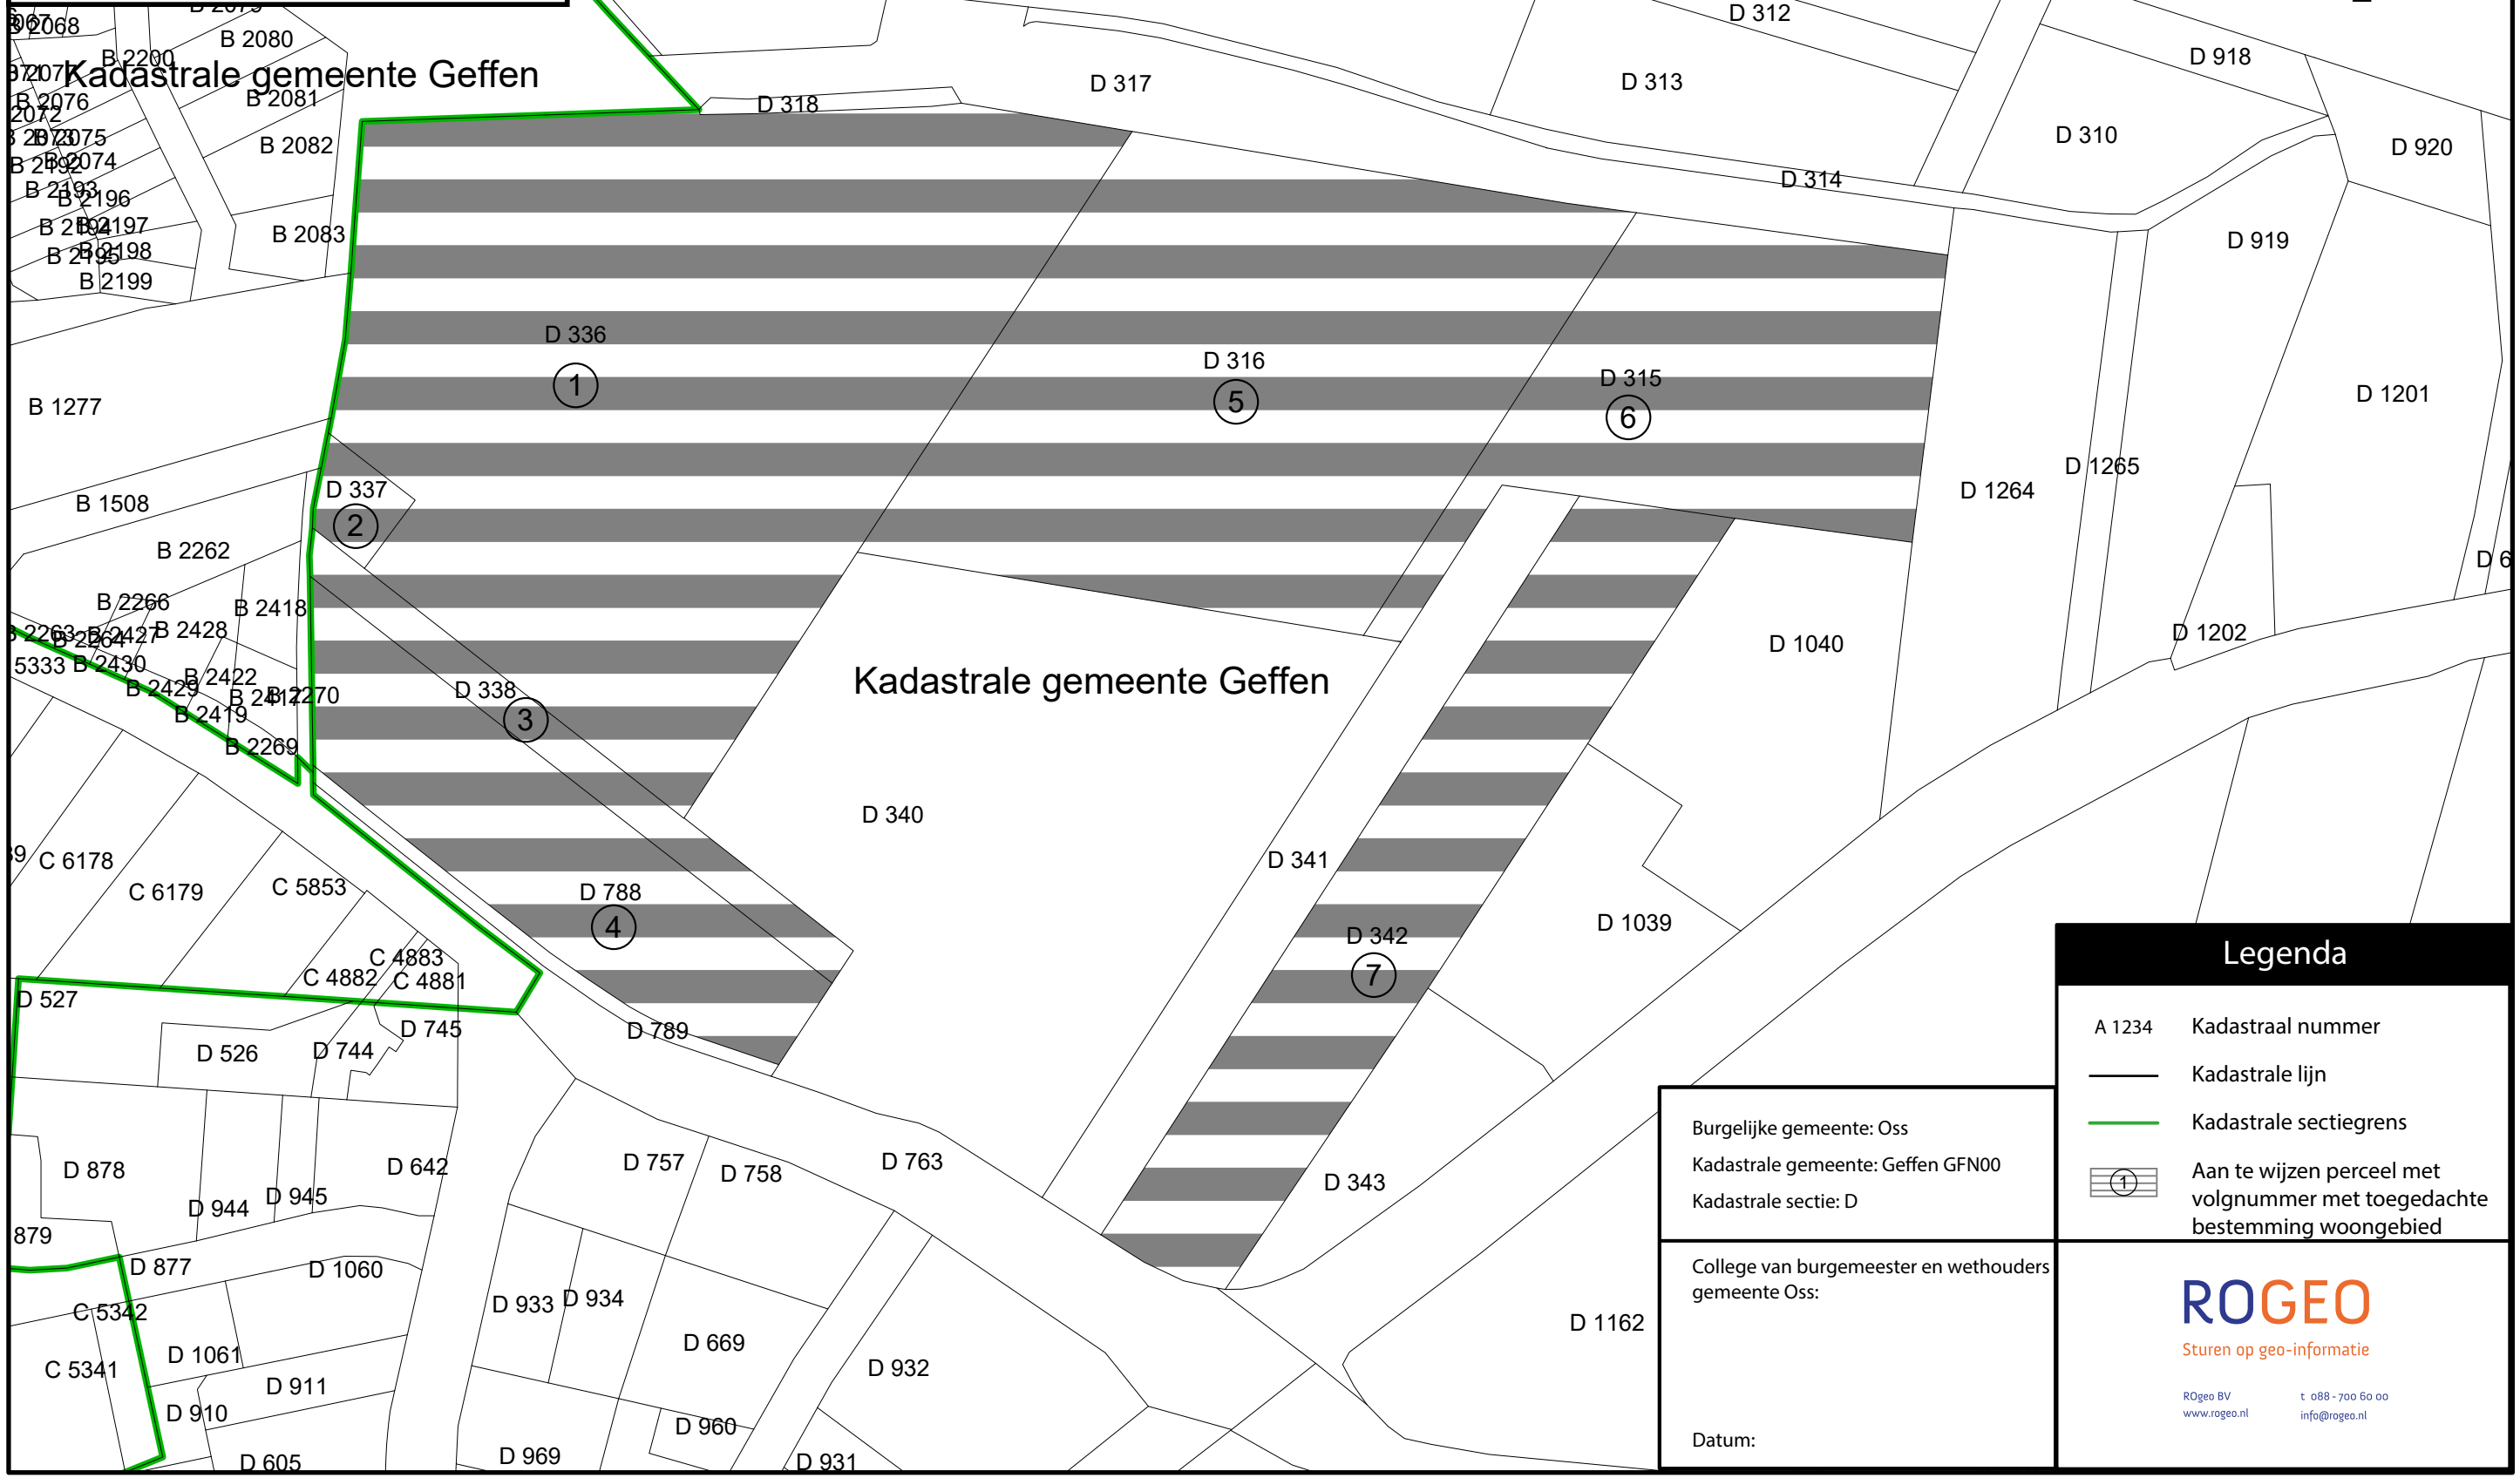

Gemeente Oss

Stedelijke uitbreiding Geffen

Wet voorkeursrecht gemeenten

Datum 17-10-2019 Schaal 1:1750 op A3

Kadastrale gemeente Geffen

Legenda

- A 1234 Kadastraal nummer
- Kadastrale lijn
- Kadastrale sectiegrens
- Ⓛ Aan te wijzen perceel met volgnummer met toegedachte bestemming woongebied

Burgelijke gemeente: Oss
Kadastrale gemeente: Geffen GFN00
Kadastrale sectie: D

College van burgemeester en wethouders
gemeente Oss:

Datum:

ROGEO

Sturen op geo-informatie

ROgeo BV t 088 - 700 60 00
www.rogeo.nl info@rogeo.nl