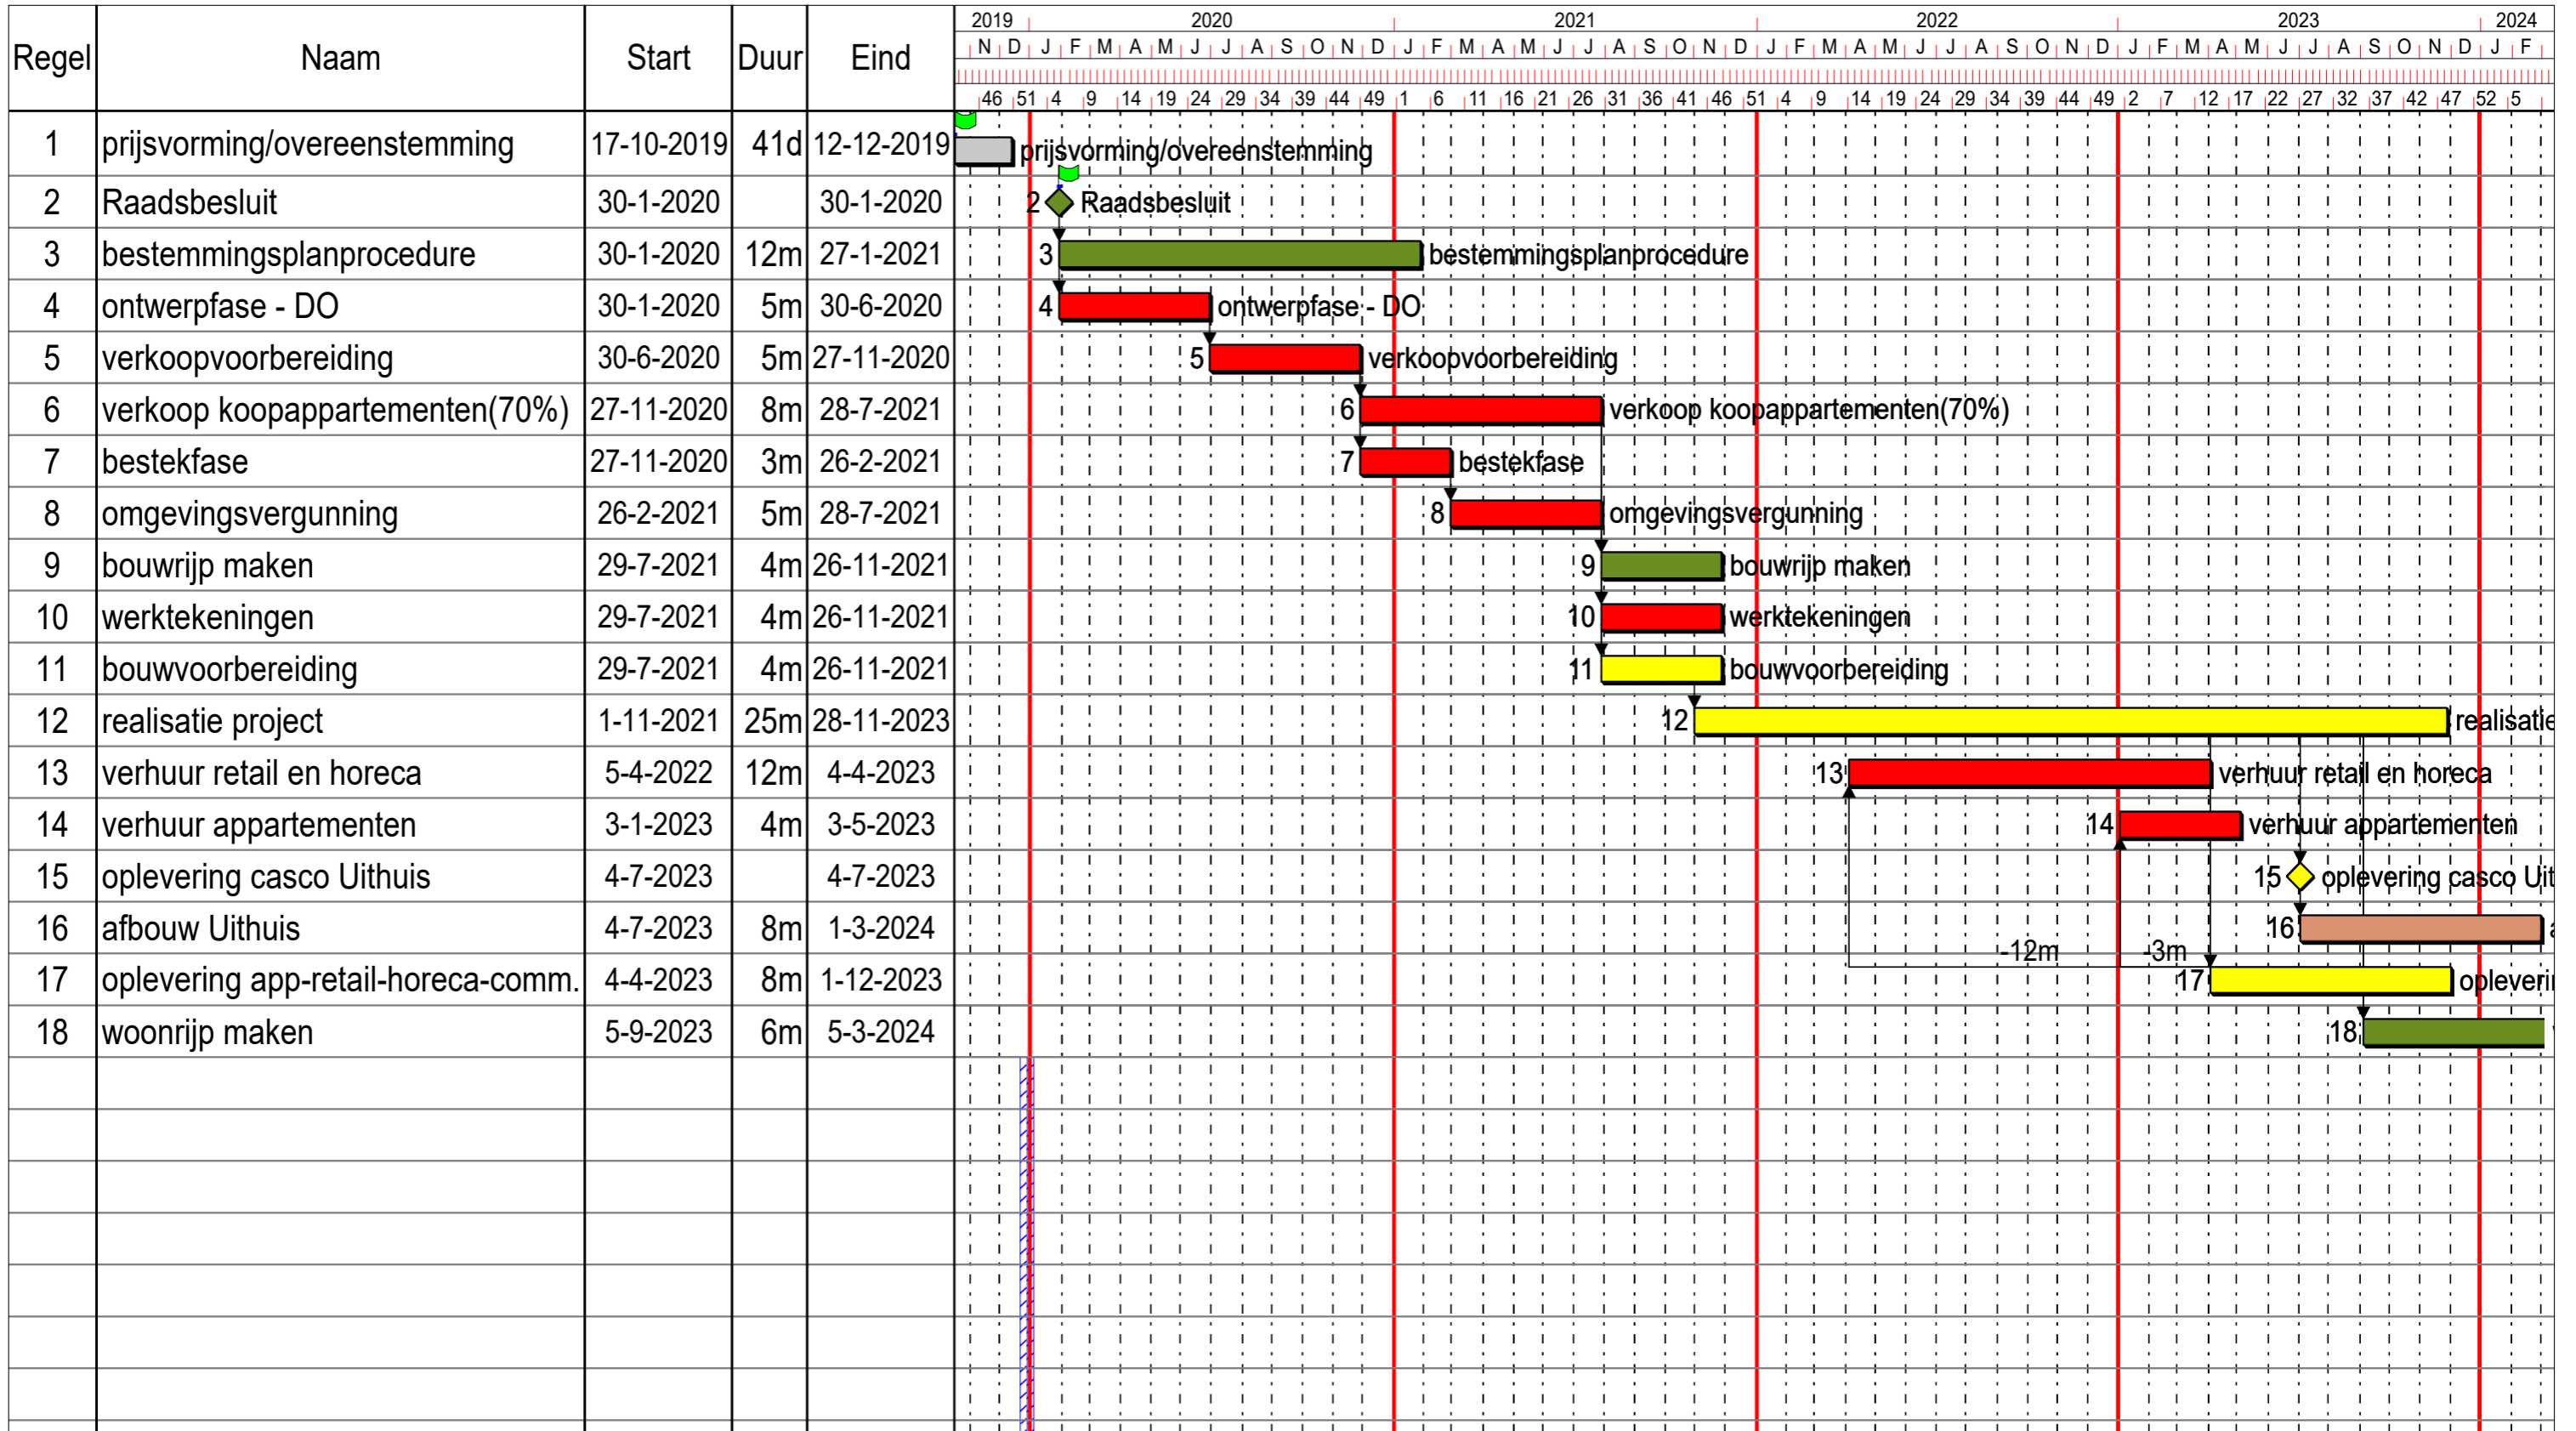

Prognose planning - Wal Kwartier - Oss

LEGENDA

Gemeente-Van Wanrooij	Gemeente	Van Wanrooij	Aannemer	aannemer Uithuis
-----------------------	----------	--------------	----------	------------------