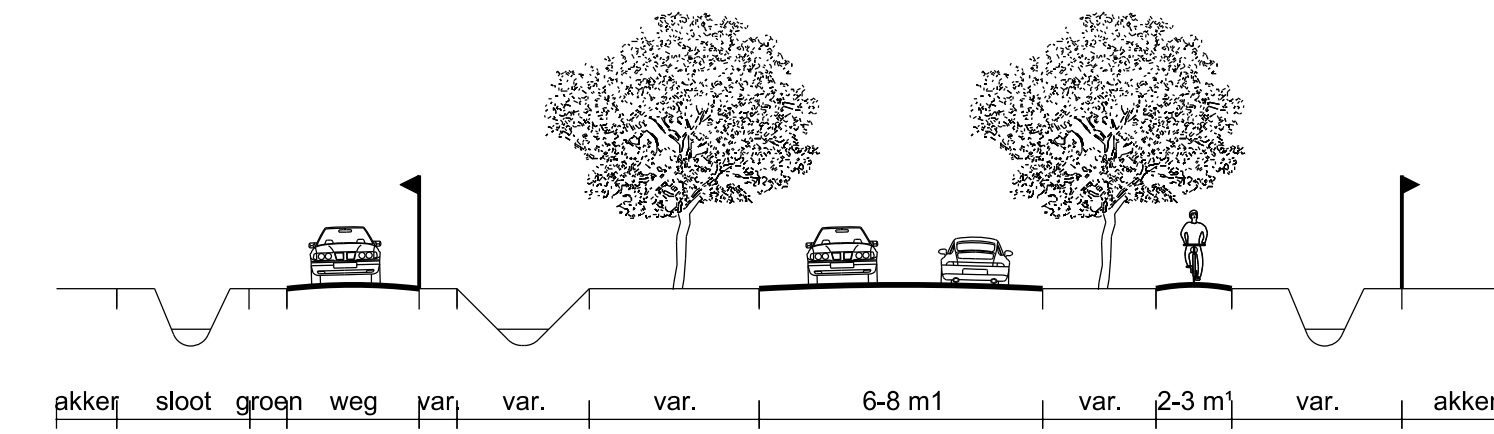

Profiel 1 - Hustenweg

Profiel 2 - Wildsedijk

Profiel 3 - Mr. van Coothstraat

Profiel 4 - Lithsedijk

Profiel 5 - John F. Kennedybaan

Profiel 6 - Beatrixweg

Profiel 7 - Beatrixweg / Hoogveldsestraat

Profiel 8 - Noord-Zuid

Profiel 9 - Dorpenweg (Deursen-Dennenburg)

Profiel 10 - Cereslaan

Profiel 11 - Nieuwe Hescheweg

Profiel 12 - N329

Profiel 13 - Berghemseweg

Profiel 14 - A50

Profiel 15 - St. Sebastianusstraat

Profiel 16 - Dorpenweg (Overlangel)