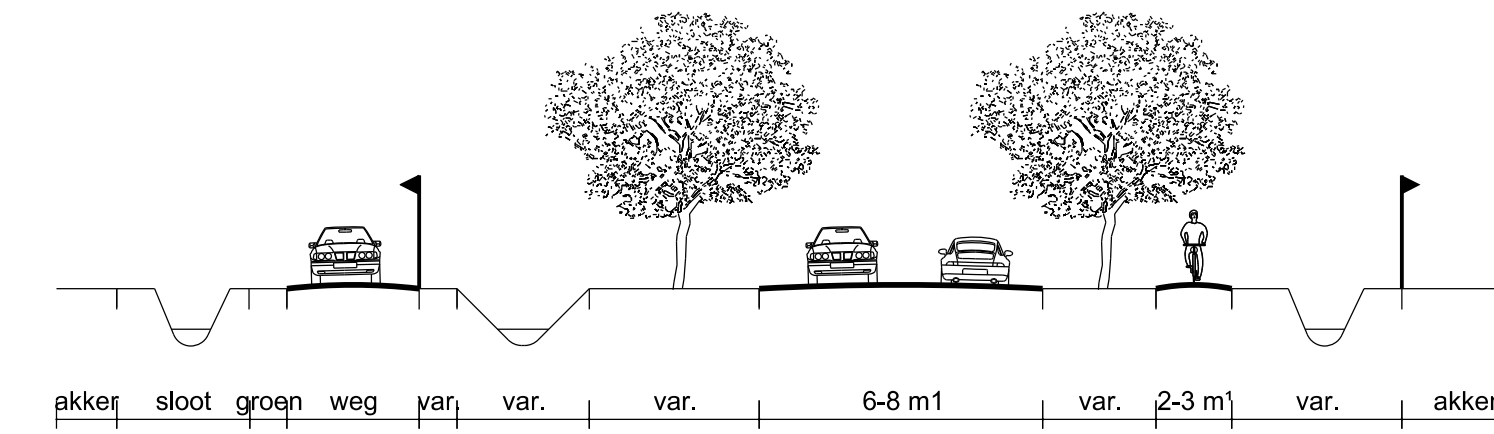

Profiel 1 - Hustenweg

Profiel 2 - Wildsedijk

Profiel 3 - Mr. van Coothstraat

Profiel 4 - Lithsedijk

Profiel 5 - John F. Kennedybaan

Profiel 6 - Beatrixweg

Profiel 7 - Beatrixweg / Hoogveldsestraat

Profiel 8 - Noord-Zuid

Profiel 9 - Dorpenweg (Deursen-Dennenburg)

Profiel 10 - Cereslaan

Profiel 11 - Nieuwe Hescheweg

Profiel 12 - N329

Profiel 13 - Berghemseweg

Profiel 14 - A50

Profiel 15 - St. Sebastianusstraat

Profiel 16 - Dorpenweg (Overlangel)