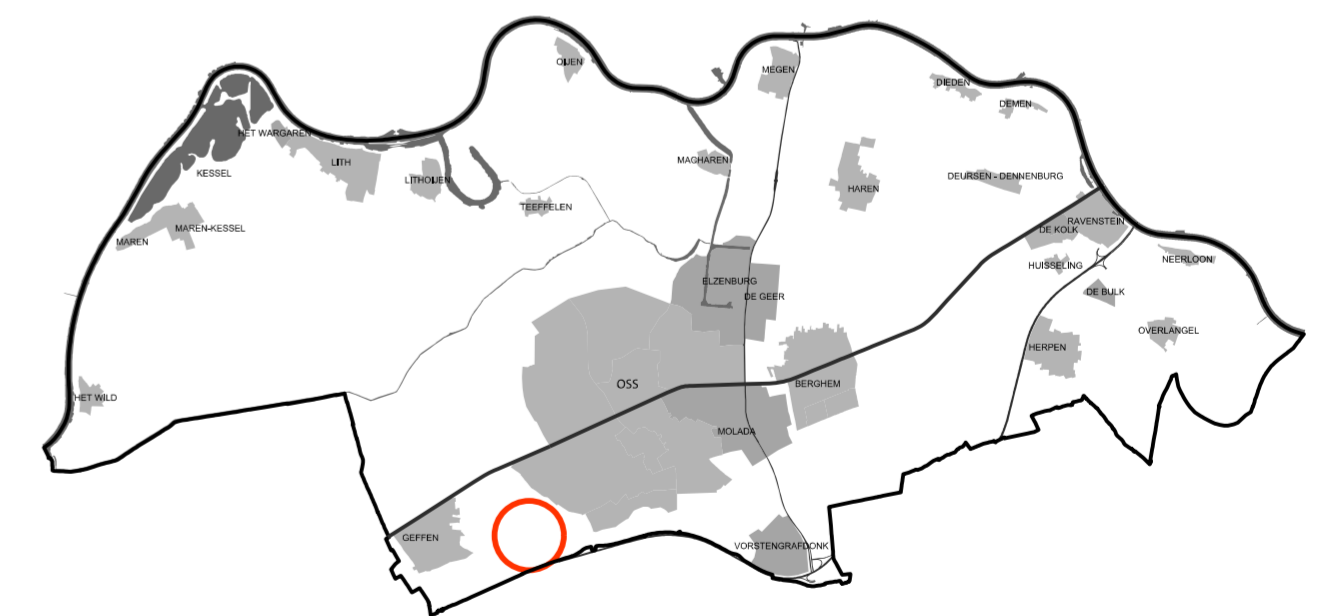

Verklaring

Plangebied

Bestemmingen

Dubbelbestemmingen

Gebiedsaanduidingen

Bouwaanduidingen

Ruimtelijke Ontwikkeling

Bestemmingsplan Oude Baan 2-4 - Geffen - 2018
Verbeelding

get.	MdK	a	d	schaal	1:1000
dat.	09-03-2018	b	e	werknr.	NL_MRO_0828.BPoudebaan2en4gfl
form.	A2	c	f	tekeningnr.	BPoudebaan2en4gfl-ON01