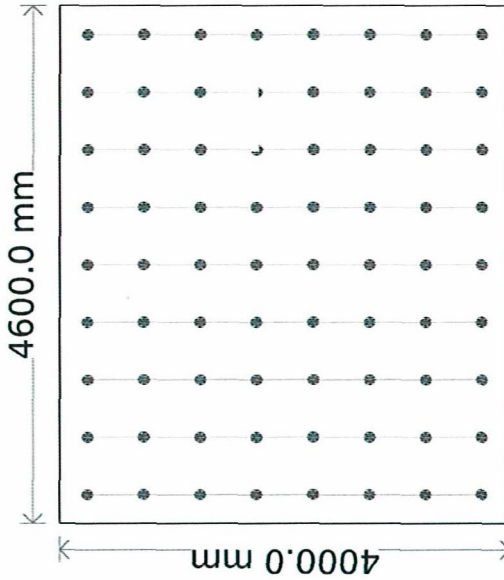

Module:

LUCOLED BL71

Module Data:
 Total Module Count: (45) modules
 Module Part No.: BL71-W65
 Watts/Module: 7.00
 Lumens/Module: 850
 Avg Module Pitch: 480 mm

Power Supply Data:
 Total Power Supplies: 2
 Power Supply Part Number: PP24200
 Power Supply Mode: None
 Total Watts: 315.0W
 Total System Power: 346.5W

Layout Data:
 Depth: 294.9 mm
 Height: 2400 mm
 Width: 4600 mm
 Area: 11.040 m² m²
 Perimeter: 14.000 m
 Clearance: 256 mm
 Row Spacing: 511 mm

Module:

LUCOLED BL71

Module Data:
 Total Module Count: (72) modules
 Module Part No.: BL71-W65
 Watts/Module: 7.00
 Lumens/Module: 850
 Avg Module Pitch: 500 mm

Power Supply Data:
 Total Power Supplies: 3
 Power Supply Part Number: PP24200
 Power Supply Mode: None
 Total Watts: 504.0W
 Total System Power: 554.4W

Layout Data:
 Depth: 294.9 mm
 Height: 4000 mm
 Width: 4600 mm
 Area: 18.400 m² m²
 Perimeter: 17.200 m
 Clearance: 256 mm
 Row Spacing: 511 mm

project : Mast K3
 plaats : Oosterhout Park 15
 project nr. : 182186/EJ

schaal : -
 get. : MCS
 rev. : 2

tekening : 12
 datum : 15-02-2019
 rev. d.d. : 17-01-2022

Op deze tekening zijn Haco's algemene voorwaarden van toepassing • Maten op deze tekening in millimeters, tenzij anders vermeld.
 www.haco.nl • info@haco.nl • tel. 030 288 00 84