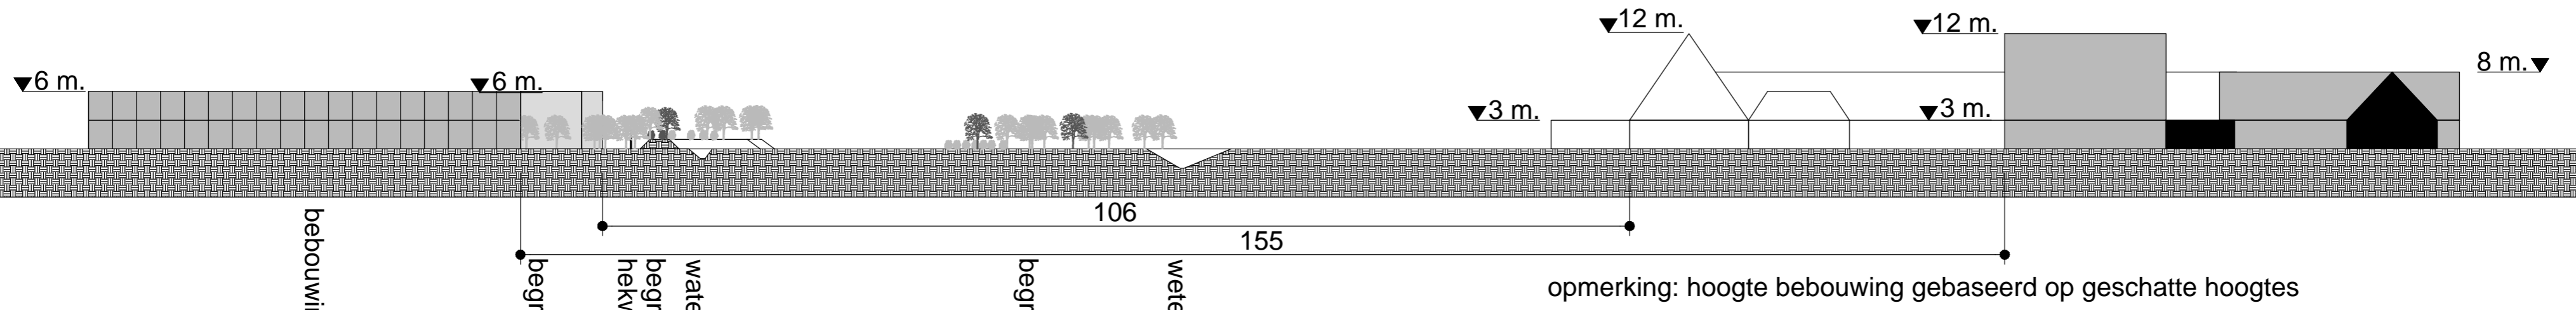

beeld bij aanplant

Inrichtingsschets - dwarsprofielen		
azc Raalte		Oprachtgever: COA
projectnummer: 211x08073	status: ter besluitvorming	wijziging:
projectleider: RO	deelplan:	wijziging:
schaal: 1:500 / 1:200	datum start: 11-04-2016	laatste wijziging:
formaat: A3	datum: 18-04-2016	bestand: 211x08073-SO-160324.dwg