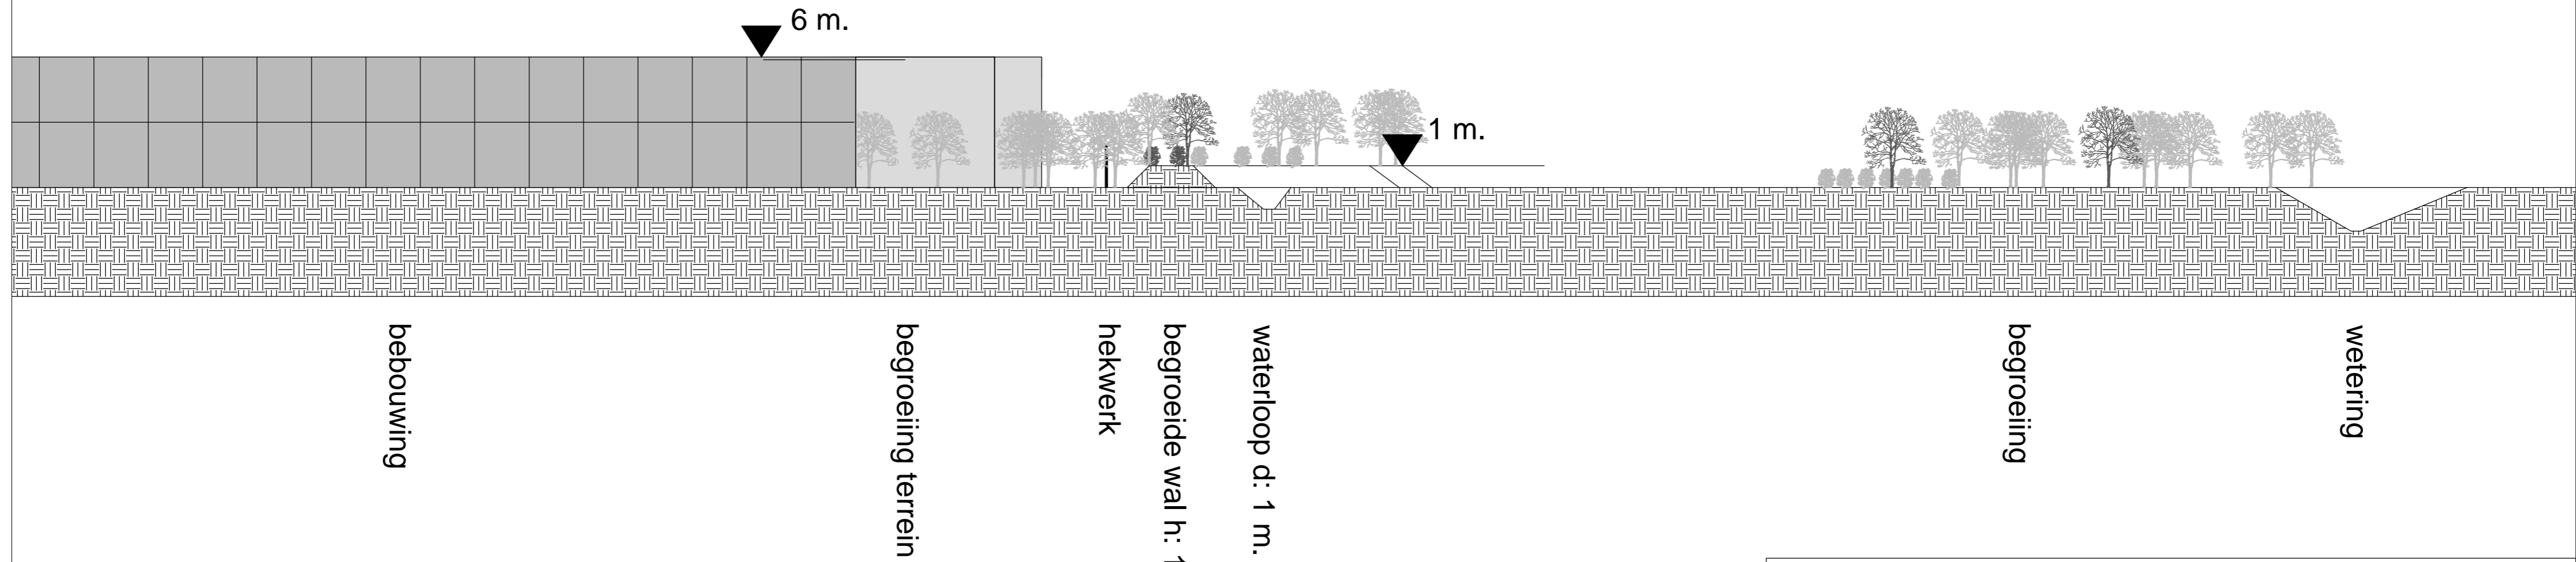

beeld bij aanplant

Inrichtingsschets - dwarsprofielen		
azc Raalte		Oprachtgever: COA
projectnummer: 211x08073	status: ter besluitvorming	wijziging:
projectleider: RO	deelplan:	wijziging:
schaal: 1:500 / 1:200	datum start: 11-04-2016	laatste wijziging:
formaat: A3	datum: 18-04-2016	bestand: 211x08073-SO-160324.dwg