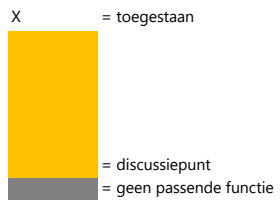

Volkstuinpark ((semi)-openbaar toegankelijk). Geen overnachtingsmogelijkheden	X	X		X
Stadstuinbouw, voedselbos, pluktuin/moestuintjes	X	X		X
Horeca				
Lichte horeca (overdag + s avonds open) afgestemd op dagrecreatie, jaarrond of seizoen; beperkt effect omgeving en relatie omgeving, vergadercentrum of zaaltje als onderdeel van totaalconcept	X	X		X
Zware horeca (cafe, nachtclub, partycentrum)				
Verblijfsrecreatie				
B&B (bv. boerenref, bestaande woningen)	X	X	X	X
Camping kleinschalig, boerencamping, minicamping (richtlijn < 30 plaatsen) (vb. Waterland, Dijkland)	X	X	X mits afgestemd natuurdoelen	X
Kleinschalig camperplaatsen (< 10 plaatsen) op bestaande parkeerterreinen	X			X
Camping grootschalig en ook incl. safaritenten, seizoensplaatsen tot 250 plaatsen	X	X discussie NNN		X
Kleinschalig vakantiepark, max. 25?	X	X	X mits afgestemd natuurdoelen	X
Vakantiepark + volkstuinen met overnachtingsmogelijkheden, openbaar toegankelijk				
Maatschappelijke functies	X	X	X	X
Maatschappelijke/commerciele functie (zorgboerderij, buitenlocatie revalidatiecentrum of ziekenhuis) dagbesteding + herbestemming bestaande bebouwing (erfgoed)	X	X	X	X
Maatschappelijke/commerciele functie (zorgboerderij, buitenlocatie revalidatiecentrum of ziekenhuis) dagbesteding + nieuwbouw	X	X		X
Wonen				
Beheerderswoning (uitsterfbeeld?)	X	X	X	X
Niet-landschappelijke functies				
Recreatieve voorzieningen				
Intensieve indoorrecreatie en indoorsport: skibaan, karten, schaatsen, schaatsen sportschool, sporthal				
Evenementen				
Festivalterrein grootschalig (vanaf > 5.000 bezoekers)	X	X		
Volkstuinen en (stads)landbouw				
Stadslandbouw	X	X		X
Glastuinbouw (in glastuinbouwconcentratiegebieden)				
Andere vormen van niet grondgebonden landbouw (vertical farming)				X
Wonen				
Nieuwe woningen voor maatschappelijke functie				
Nieuwe woningen privaat				
Overig				
Natuurbegraafplaats				
Werken (kantoorfuncties binding of geen binding met gebied)				X