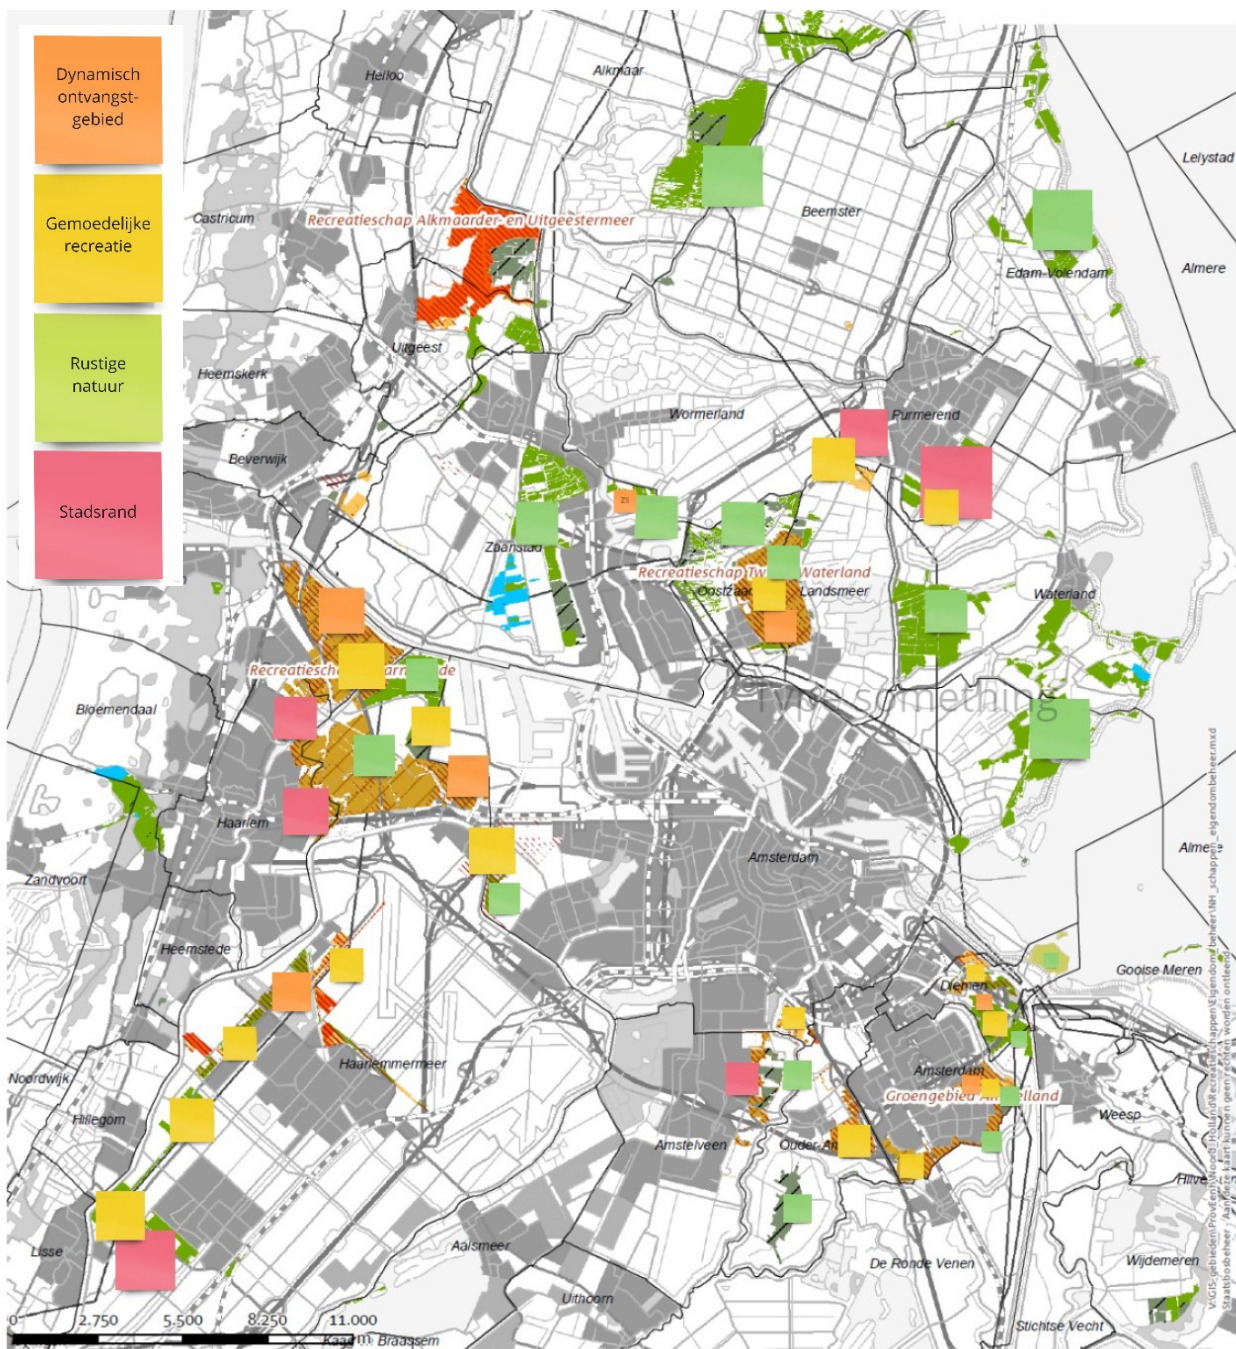

Bijlage 5

Recreatiezonering gebieden Recreatieschappen en Staatsbosbeheer in Noord-Hollandse deel van de MRA

* In de vervolg van dit proces wordt een meer gedetailleerde kaart uitgewerkt die o.a. aansluit op de zonering in de visies van de recreatieschappen.